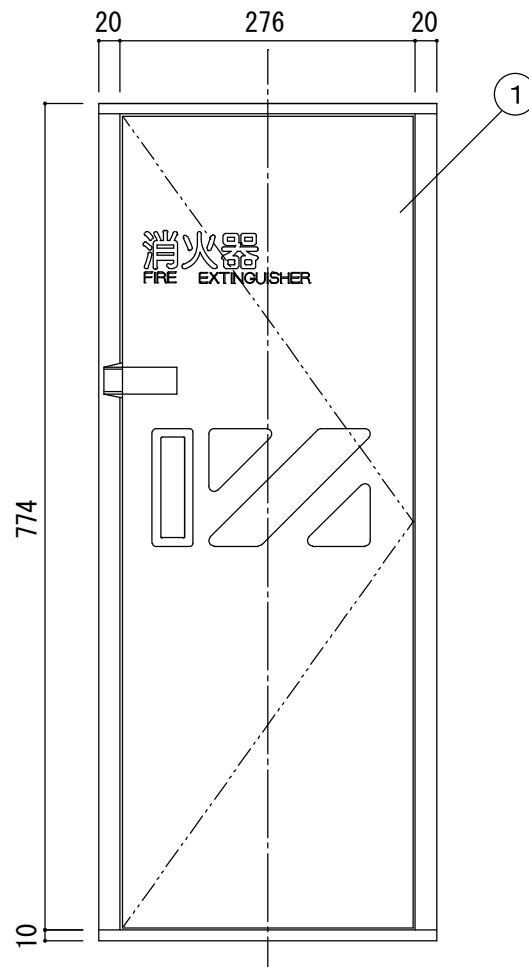

品名 :

**NHP-202**

形式 :

仕様 :

- ①扉 ステンレス HL
- ②背面 ステンレス HL
- ③コーナー アルミ グレー 焼付塗装
- ④サイドパネル アルミ レッド 焼付塗装
- ⑤天板 ステンレス HL

図面名称 :

尺度 :

1/5

作成日

2017.04.26

サイズ :

A3

File Name :

尺度 :	1/5	作成日	2017.04.26
サイズ :	A3	File Name :	