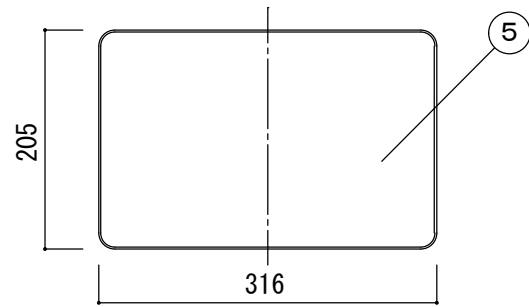

品名 :

**NHP-202**

形式 :

仕様 :

- ①扉 ステンレス HL
- ②背面 ステンレス HL
- ③コーナー アルミ グレー 焼付塗装
- ④サイドパネル アルミ レッド 焼付塗装
- ⑤天板 ステンレス HL

図面名称 :

尺度 :

1/5

作成日

2017.04.26

サイズ :

A3

File Name :

尺度 :	1/5	作成日	2017.04.26
サイズ :	A3	File Name :	