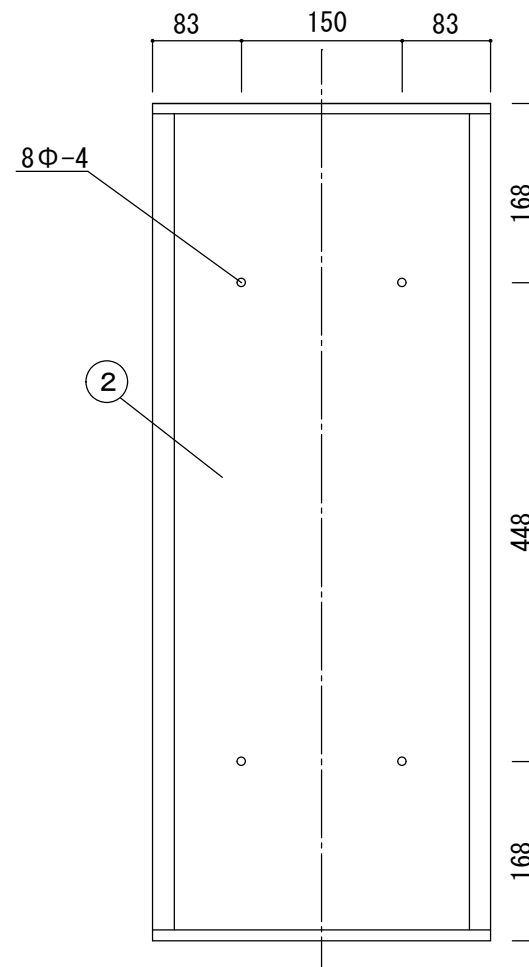

品名 :

**NHP-202**

形式 :

仕様 :

- ①扉 ステンレス HL
- ②背面 ステンレス HL
- ③コーナー アルミ グレー 焼付塗装
- ④サイドパネル アルミ レッド 焼付塗装
- ⑤天板 ステンレス HL

図面名称 :

尺度 :

1/5

作成日

2017.04.26

サイズ :

A3

File Name :

尺度 :	1/5	作成日	2017.04.26
サイズ :	A3	File Name :	