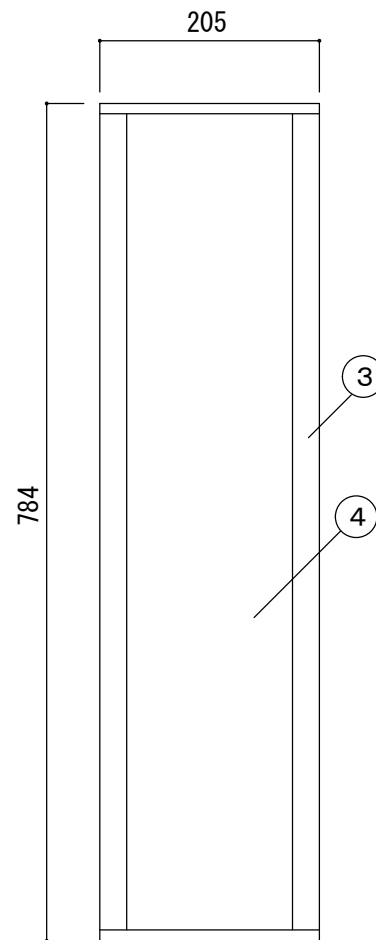

品名 :

**NHP-202**

形式 :

仕様 :

- ①扉 ステンレス HL
- ②背面 ステンレス HL
- ③コーナー アルミ グレー 焼付塗装
- ④サイドパネル アルミ レッド 焼付塗装
- ⑤天板 ステンレス HL

図面名称 :

尺度 :

1/5

作成日

2017.04.26

サイズ :

A3

File Name :

尺度 :	1/5	作成日	2017.04.26
サイズ :	A3	File Name :	