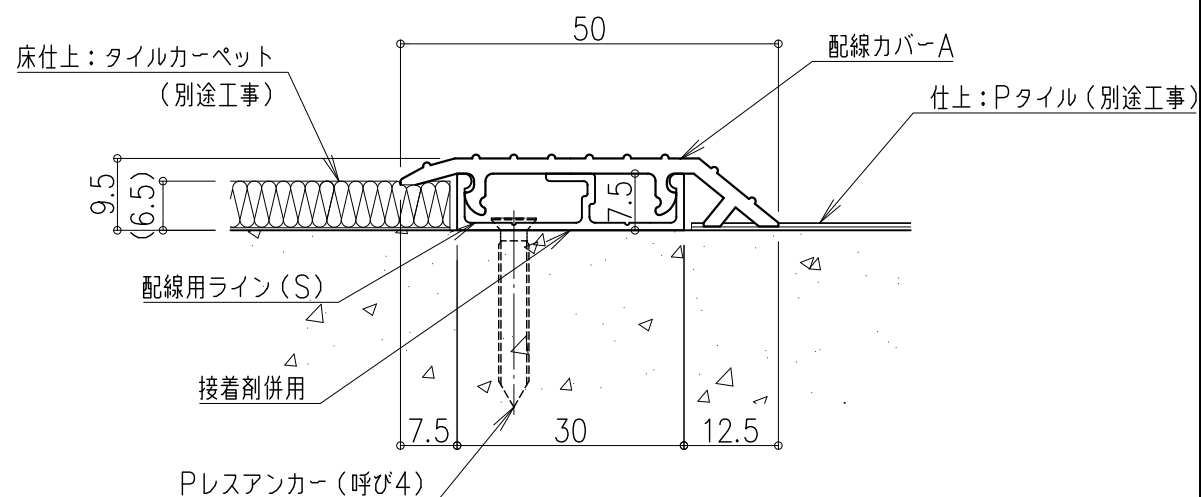

ハイステップ・ルナ フロストタイプ(標準仕様) タイルカーペット用 段鼻部分納まり詳細図

配線用ライン(S) Pタイル~タイルカーペット用 断面詳細図

配線用ライン(S) Pタイル~タイルカーペット用 断面詳細図

配線用ライン(S) タイルカーペット~タイルカーペット用 断面詳細図

ナカ工業株式会社

品名: LED付ステップライト
ハイステップ・ルナ「フロストタイプ」

形式: ノンスリップアルミ金台
タイルカーペット用

- 仕様:
- ステップ部
 - LEDソケット: ASA(黒色) 消費電力0.24W
 - ミラーソケット: ASA(黒色)
 - 階段幅 W=700以下(LED片側照射)
LEDソケット(片側)+ミラーソケット(反対側)
 - 階段幅 W=701以上(LED両側照射)
LEDソケット(両側) 消費電力0.24W×2
 - ビニルタイヤ: アルミ板一体樹脂押出材 (両面テープ付)

- 金台: アルミニウム押出形材 (つや消し黒電着塗装)

- ジッパー: 透明アクリル

- ライトファイバーフロストタイプ(導光棒): アクリル樹脂半面つや消し 12×8mm Lmax=1350mm

- 反射板: PVC 白色 定尺L=1820

■ 配線ライン部

- 配線カバーA: PVC
- 配線カバーB: PVC

- 配線ラインボックス: アルミニウム押出形材 (アルマイト処理)

■ 出隅コーナー

- 材質: ABS(色:黒)

■ 入隅コーナー

- 材質: 低密度ポリエチレン(色:黒)

■ LEDカラー

- ・ LP-01 ホワイト
- ・ LP-02 オレンジ
- ・ LP-04 グリーン
- ・ LP-05 ブルー

注) オプション
別に電源ユニット(DC12V)が必要になります。

図面名称: タイルカーペット用 姿図 断面詳細図

尺度: 1/1 Date: 2012.01.13 (2023.12.13改訂)

サイズ: A3 File Name: HS-LN-TC-F02