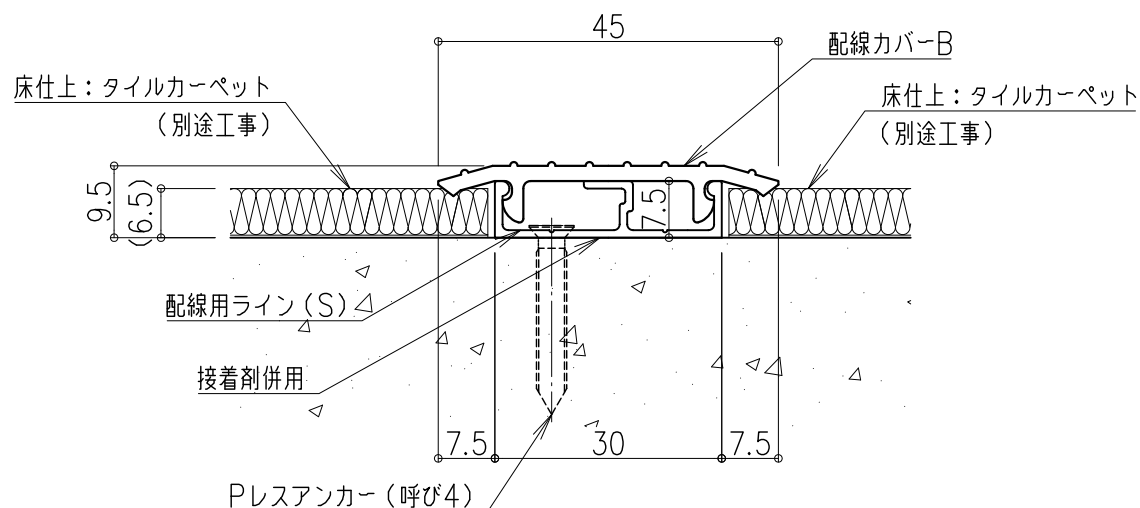

ハイステップ・ルナ フロストタイプ(標準仕様) タイルカーペット用 段鼻部分納まり詳細図

配線用ライン(S) Pタイル~タイルカーペット用 断面詳細図

配線用ライン(S) Pタイル~タイルカーペット用 断面詳細図

配線用ライン(S) タイルカーペット~タイルカーペット用 断面詳細図

ナカ工業株式会社

品名: LED付ステップライト
ハイステップ・ルナ「フロストタイプ」

形式: ノンスリップアルミ金台
タイルカーペット用

- 仕様:
- ステップ部
 - LEDソケット: ASA(黒色) 消費電力0.24W
 - ミラーソケット: ASA(黒色)
 - 階段幅 W=700以下(LED片側照射)
LEDソケット(片側)+ミラーソケット(反対側)
 - 階段幅 W=701以上(LED両側照射)
LEDソケット(両側) 消費電力0.24W×2
 - ビニルタイヤ: アルミ板一体樹脂押出材 (両面テープ付)

- 金台: アルミニウム押出形材 (つや消し黒電着塗装)

- ジッパー: 透明アクリル

- ライトファイバーフロストタイプ(導光棒): アクリル樹脂半面つや消し 12×8mm Lmax=1350mm

- 反射板: PVC 白色 定尺L=1820

■ 配線ライン部

- 配線カバーA: PVC
- 配線カバーB: PVC

- 配線ラインボックス: アルミニウム押出形材 (アルマイト処理)

■ 出隅コーナー

- 材質: ABS(色:黒)

■ 入隅コーナー

- 材質: 低密度ポリエチレン(色:黒)

■ LEDカラー

- ・ LP-01 ホワイト
- ・ LP-02 オレンジ
- ・ LP-04 グリーン
- ・ LP-05 ブルー

注) オプション
別に電源ユニット(DC12V)が必要になります。

図面名称: タイルカーペット用 姿図 断面詳細図

尺度: 1/1 Date: 2012.01.13 (2023.12.13改訂)

サイズ: A3 File Name: HS-LN-TC-F02