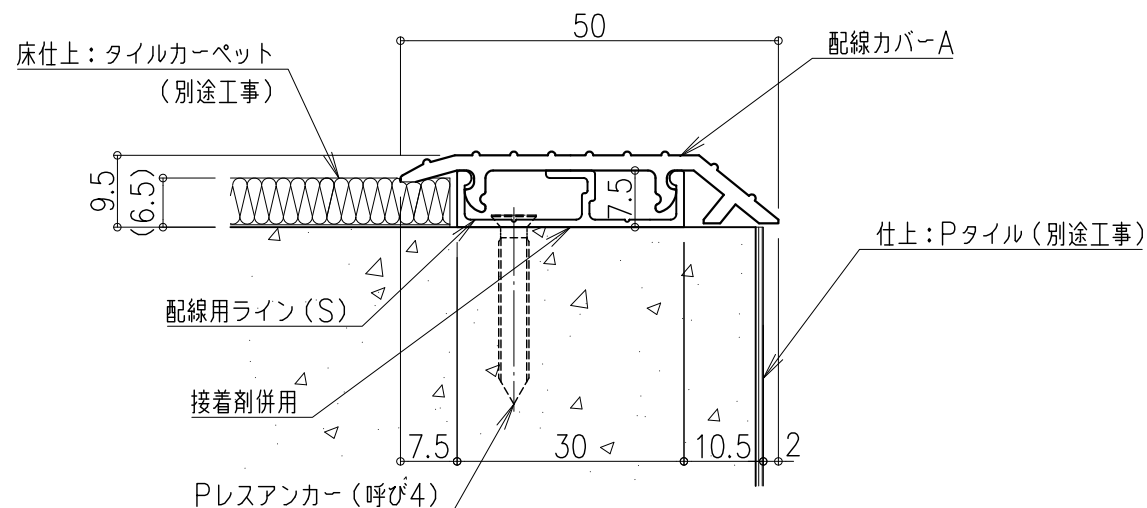

ハイステップ・ルナ フロストタイプ(標準仕様) タイルカーペット用 段鼻部分納まり詳細図

配線用ライン(S) Pタイル~タイルカーペット用 断面詳細図

配線用ライン(S) Pタイル~タイルカーペット用 断面詳細図

配線用ライン(S) タイルカーペット~タイルカーペット用 断面詳細図

ナカ工業株式会社

品名: LED付ステップライト
ハイステップ・ルナ「フロストタイプ」

形式: ノンスリップアルミ金台
タイルカーペット用

- 仕様:
- ステップ部
 - LEDソケット: ASA(黒色) 消費電力0.24W
 - ミラーソケット: ASA(黒色)
 - 階段幅 W=700以下(LED片側照射)
LEDソケット(片側)+ミラーソケット(反対側)
 - 階段幅 W=701以上(LED両側照射)
LEDソケット(両側) 消費電力0.24W×2
 - ビニルタイヤ: アルミ板一体樹脂押出材 (両面テープ付)

- 金台: アルミニウム押出形材 (つや消し黒電着塗装)

- ジッパー: 透明アクリル

- ライトファイバーフロストタイプ(導光棒): アクリル樹脂半面つや消し 12×8mm Lmax=1350mm

- 反射板: PVC 白色 定尺L=1820

■ 配線ライン部

- 配線カバーA: PVC
- 配線カバーB: PVC

- 配線ラインボックス: アルミニウム押出形材 (アルマイト処理)

■ 出隅コーナー

- 材質: ABS(色:黒)

■ 入隅コーナー

- 材質: 低密度ポリエチレン(色:黒)

■ LEDカラー

- ・ LP-01 ホワイト
- ・ LP-02 オレンジ
- ・ LP-04 グリーン
- ・ LP-05 ブルー

注) オプション
別に電源ユニット(DC12V)が必要になります。

図面名称: タイルカーペット用 姿図 断面詳細図

尺度: 1/1 Date: 2012.01.13 (2023.12.13改訂)

サイズ: A3 File Name: HS-LN-TC-F02