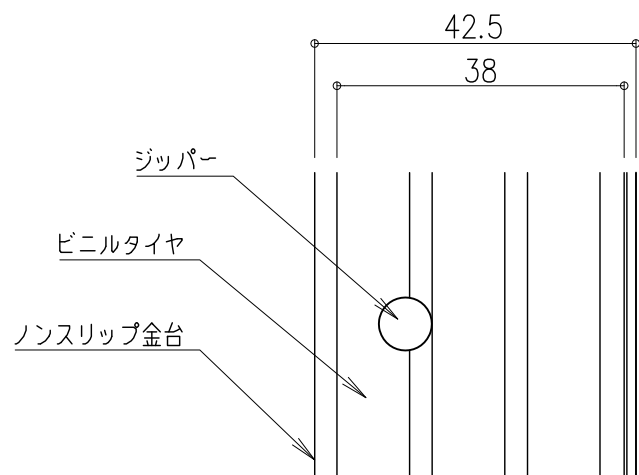

ハイステップ・ルナ フロストタイプ(標準仕様) タイルカーペット用 段鼻部分納まり詳細図

配線用ライン(S) Pタイル~タイルカーペット用 断面詳細図

配線用ライン(S) Pタイル~タイルカーペット用 断面詳細図

配線用ライン(S) タイルカーペット~タイルカーペット用 断面詳細図

ナカ工業株式会社

品名: LED付ステップライト
ハイステップ・ルナ「フロストタイプ」

形式: ノンスリップアルミ金台
タイルカーペット用

- 仕様:
- ステップ部
 - LEDソケット: ASA(黒色) 消費電力0.24W
 - ミラーソケット: ASA(黒色)
 - 階段幅 W=700以下(LED片側照射)
LEDソケット(片側)+ミラーソケット(反対側)
 - 階段幅 W=701以上(LED両側照射)
LEDソケット(両側) 消費電力0.24W×2
 - ビニルタイヤ: アルミ板一体樹脂押出材 (両面テープ付)

- 金台: アルミニウム押出形材 (つや消し黒電着塗装)

- ジッパー: 透明アクリル

- ライトファイバーフロストタイプ(導光棒): アクリル樹脂半面つや消し 12×8mm Lmax=1350mm

- 反射板: PVC 白色 定尺L=1820

■ 配線ライン部

- 配線カバーA: PVC
- 配線カバーB: PVC

- 配線ラインボックス: アルミニウム押出形材 (アルマイト処理)

■ 出隅コーナー

- 材質: ABS(色:黒)

■ 入隅コーナー

- 材質: 低密度ポリエチレン(色:黒)

■ LEDカラー

- ・ LP-01 ホワイト
- ・ LP-02 オレンジ
- ・ LP-04 グリーン
- ・ LP-05 ブルー

注) オプション
別に電源ユニット(DC12V)が必要になります。

図面名称: タイルカーペット用 姿図 断面詳細図

尺度: 1/1 Date: 2012.01.13 (2023.12.13改訂)

サイズ: A3 File Name: HS-LN-TC-F02