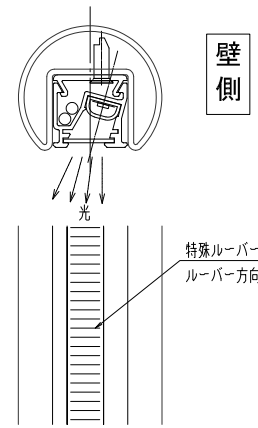

φ38ステンレスレール支柱ブラケット・配線パイプ納まり図

姿図 S=1/15

特殊ルーバー詳細図

S=1/2

笠木部分拡大断面詳細図(LEDユニット組合せ例) S=1/1

品名: LED照明付ステンレス手すり  
グレアスタイル

形式: レール: ステンレスφ38溝付  
ブラケット: ステンレス支柱

仕様: ■ レール

- ステンレスSUS304 φ38×33×20×20×1.5
- 仕上げ: ヘアライン

■ 支柱ブラケット

- ステンレス; ブラケット部SCS14、支柱部SUS304 φ42.7×1.5
- 仕上げ: ヘアライン

LEDユニット

- LEDカバー: 特殊ルーバー(樹脂材)
- LEDユニット入力電圧: DC24V
- LEDユニット本体材質: シリコン樹脂
- LEDユニット光束: 1377 lm/m (3000K)
- LEDユニット素子ピッチ: 7.15mm
- LEDユニット消費電力: 14W/m
- LEDユニット色温度: 電球色(2700K、3000K) 白色(4000K)
- 使用環境: 屋内・屋外(但し、常時水のかかる所や水中では使用出来ません。)

図面名称: グレアスタイル  
姿図・詳細図

尺度: 1/1 1/5 1/15  
作成日: 2019.11.27  
(2021.02.05改訂)

サイズ: A3  
File Name: sus\_stella\_gl\_s38\_2