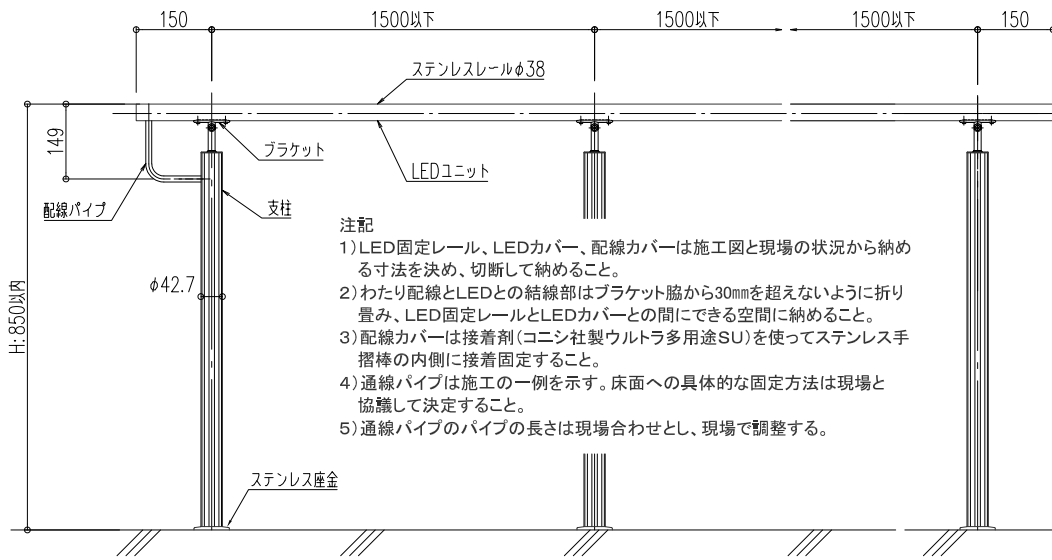

φ38ステンレスレール支柱ブラケット・配線パイプ納まり図

姿図 S=1/15

特殊ルーバー詳細図

S=1/2

笠木部分拡大断面詳細図(LEDユニット組合せ例) S=1/1

品名: LED照明付ステンレス手すり  
グレアスタイル

形式: レール: ステンレスφ38溝付  
ブラケット: ステンレス支柱

仕様: ■ レール

- ステンレスSUS304 φ38×33×20×20×1.5
- 仕上げ: ヘアライン

■ 支柱ブラケット

- ステンレス; ブラケット部SCS14、支柱部SUS304 φ42.7×1.5
- 仕上げ: ヘアライン

LEDユニット

- LEDカバー: 特殊ルーバー(樹脂材)
- LEDユニット入力電圧: DC24V
- LEDユニット本体材質: シリコン樹脂
- LEDユニット光束: 1377 lm/m (3000K)
- LEDユニット素子ピッチ: 7.15mm
- LEDユニット消費電力: 14W/m
- LEDユニット色温度: 電球色(2700K、3000K) 白色(4000K)
- 使用環境: 屋内・屋外(但し、常時水のかかる所や水中では使用出来ません。)

図面名称: グレアスタイル  
姿図・詳細図

尺度: 1/1 1/5 1/15  
作成日: 2019.11.27  
(2021.02.05改訂)

サイズ: A3  
File Name: sus\_stella\_gl\_s38\_2