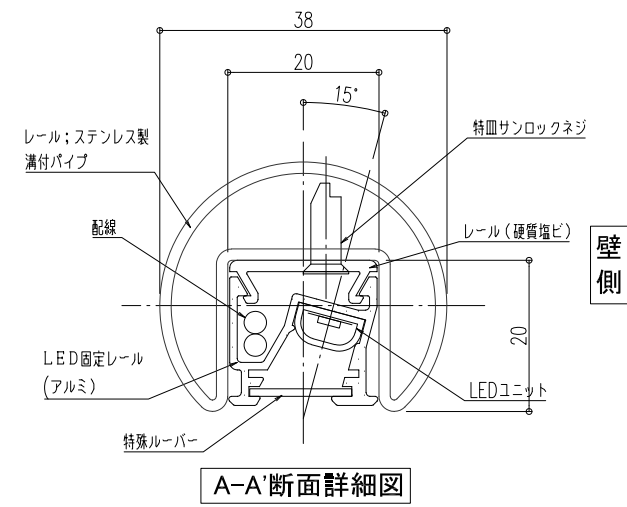

φ38ステンレスレール支柱ブラケット・配線パイプ納まり図

姿図 S=1/15

特殊ルーバー詳細図

S=1/2

笠木部分拡大断面詳細図(LEDユニット組合せ例) S=1/1

品名: LED照明付ステンレス手すり  
グレアスタイル

形式: レール: ステンレスφ38溝付  
ブラケット: ステンレス支柱

仕様: ■ レール

- ステンレスSUS304 φ38×33×20×20×1.5
- 仕上げ: ヘアライン

■ 支柱ブラケット

- ステンレス; ブラケット部SCS14、支柱部SUS304 φ42.7×1.5
- 仕上げ: ヘアライン

LEDユニット

- LEDカバー: 特殊ルーバー(樹脂材)
- LEDユニット入力電圧: DC24V
- LEDユニット本体材質: シリコン樹脂
- LEDユニット光束: 1377 lm/m (3000K)
- LEDユニット素子ピッチ: 7.15mm
- LEDユニット消費電力: 14W/m
- LEDユニット色温度: 電球色(2700K、3000K) 白色(4000K)
- 使用環境: 屋内・屋外(但し、常時水のかかる所や水中では使用出来ません。)

図面名称: グレアスタイル  
姿図・詳細図

尺度: 1/1 1/5 1/15  
作成日: 2019.11.27  
(2021.02.05改訂)

サイズ: A3  
File Name: sus\_stella\_gl\_s38\_2