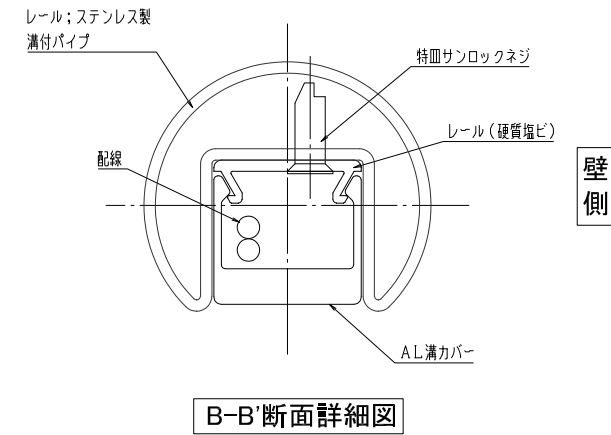

φ38ステンレスレール支柱ブラケット・配線パイプ納まり図

姿図 S=1/15

特殊ルーバー詳細図

S=1/2

笠木部分拡大断面詳細図(LEDユニット組合せ例) S=1/1

品名: LED照明付ステンレス手すり  
グレアスタイル

形式: レール: ステンレスφ38溝付  
ブラケット: ステンレス支柱

仕様: ■ レール

- ステンレスSUS304 φ38×33×20×20×1.5
- 仕上げ: ヘアライン

■ 支柱ブラケット

- ステンレス; ブラケット部SCS14、支柱部SUS304 φ42.7×1.5
- 仕上げ: ヘアライン

LEDユニット

- LEDカバー: 特殊ルーバー(樹脂材)
- LEDユニット入力電圧: DC24V
- LEDユニット本体材質: シリコン樹脂
- LEDユニット光束: 1377 lm/m (3000K)
- LEDユニット素子ピッチ: 7.15mm
- LEDユニット消費電力: 14W/m
- LEDユニット色温度: 電球色(2700K、3000K) 白色(4000K)
- 使用環境: 屋内・屋外(但し、常時水のかかる所や水中では使用出来ません。)

図面名称: グレアスタイル  
姿図・詳細図

尺度: 1/1 1/5 1/15  
作成日: 2019.11.27  
(2021.02.05改訂)

サイズ: A3  
File Name: sus\_stella\_gl\_s38\_2