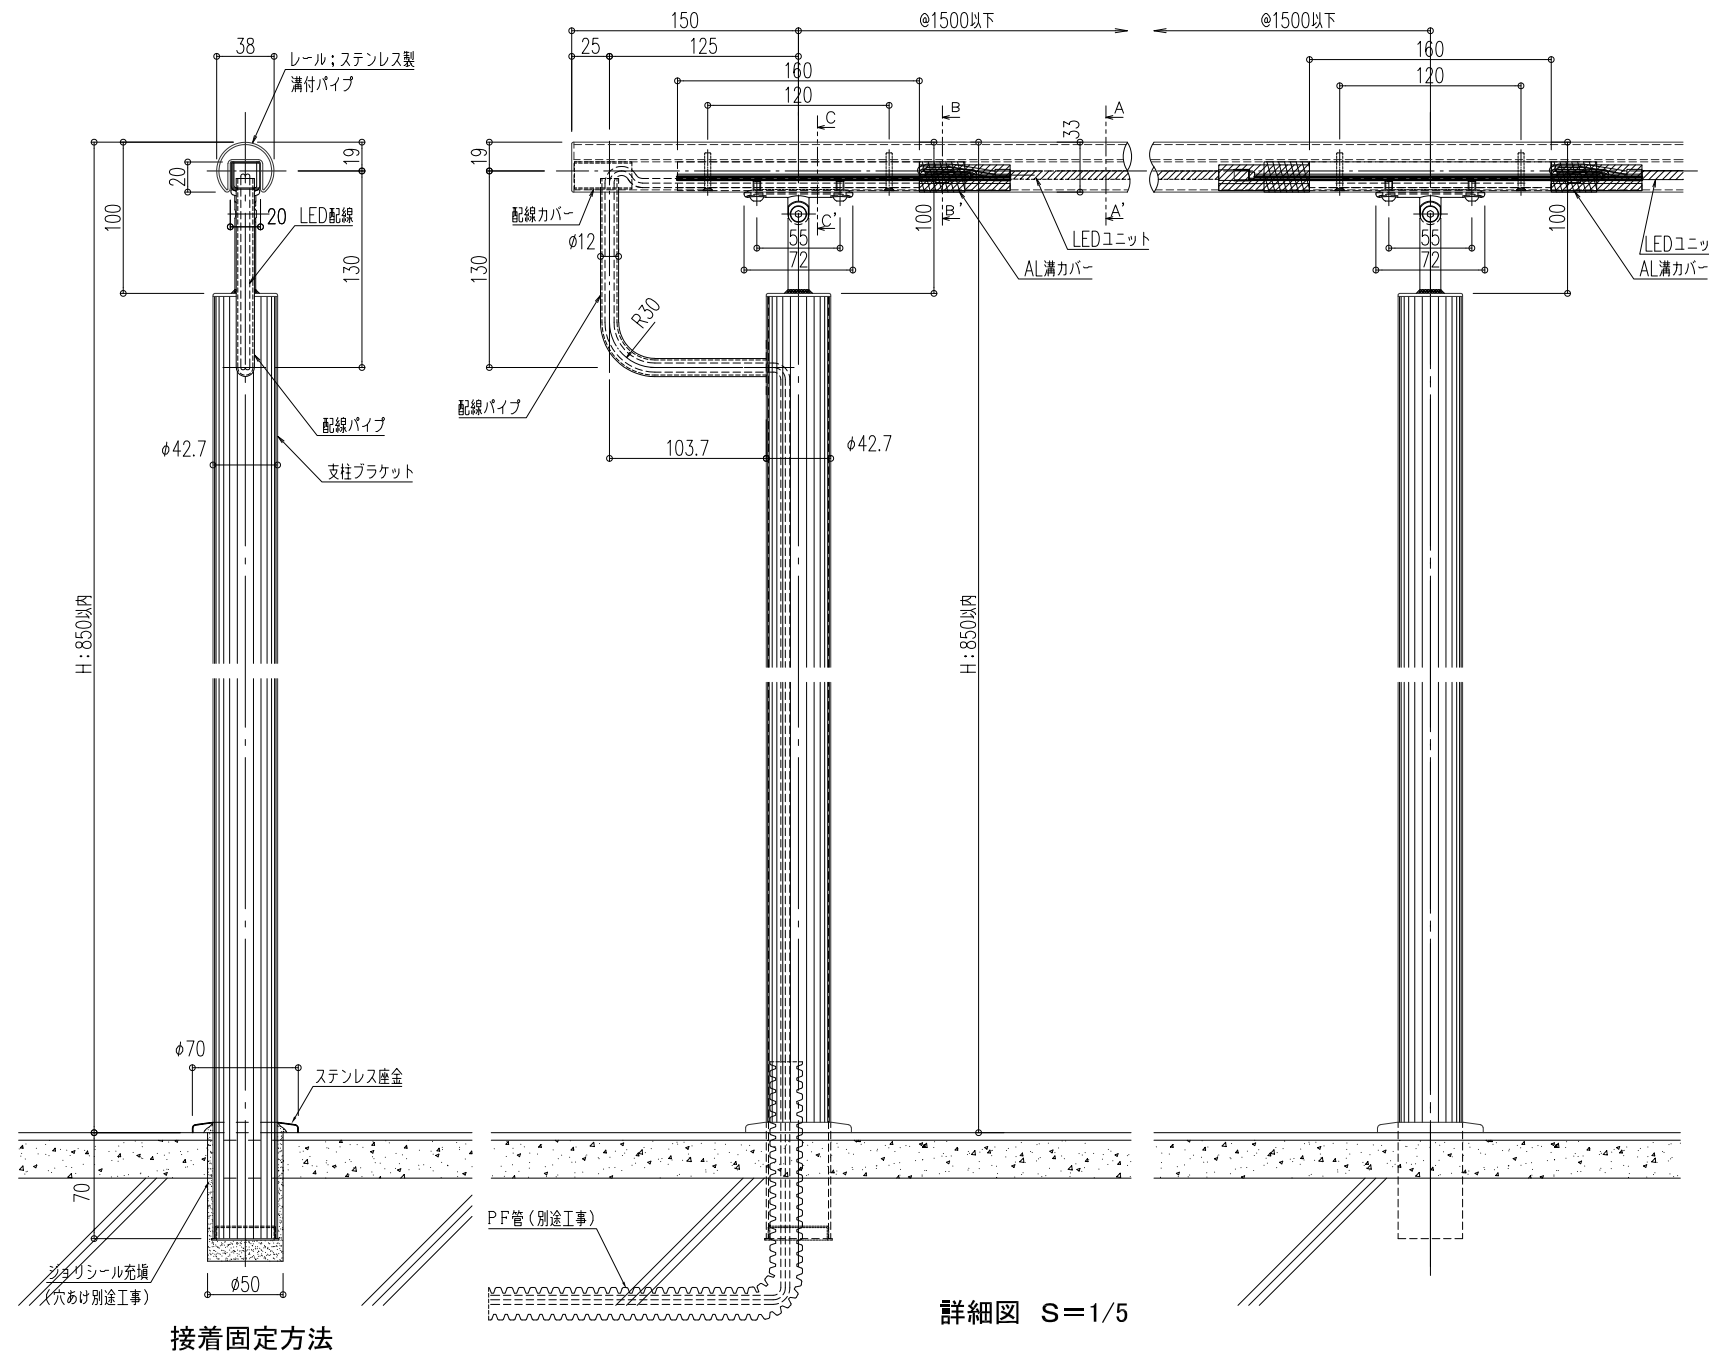

φ38ステンレスレール支柱ブラケット・配線パイプ納まり図

姿図 S=1/15

特殊ルーバー詳細図

S=1/2

笠木部分拡大断面詳細図(LEDユニット組合せ例) S=1/1

品名: LED照明付ステンレス手すり  
グレアスタイル

形式: レール: ステンレスφ38溝付  
ブラケット: ステンレス支柱

仕様: ■ レール

- ステンレスSUS304 φ38×33×20×20×1.5
- 仕上げ: ヘアライン

■ 支柱ブラケット

- ステンレス; ブラケット部SCS14、支柱部SUS304 φ42.7×1.5
- 仕上げ: ヘアライン

LEDユニット

- LEDカバー: 特殊ルーバー(樹脂材)
- LEDユニット入力電圧: DC24V
- LEDユニット本体材質: シリコン樹脂
- LEDユニット光束: 1377 lm/m (3000K)
- LEDユニット素子ピッチ: 7.15mm
- LEDユニット消費電力: 14W/m
- LEDユニット色温度: 電球色(2700K、3000K) 白色(4000K)
- 使用環境: 屋内・屋外(但し、常時水のかかる所や水中では使用出来ません。)

図面名称: グレアスタイル  
姿図・詳細図

尺度: 1/1 1/5 1/15  
作成日: 2019.11.27  
(2021.02.05改訂)

サイズ: A3  
File Name: sus\_stella\_gl\_s38\_2