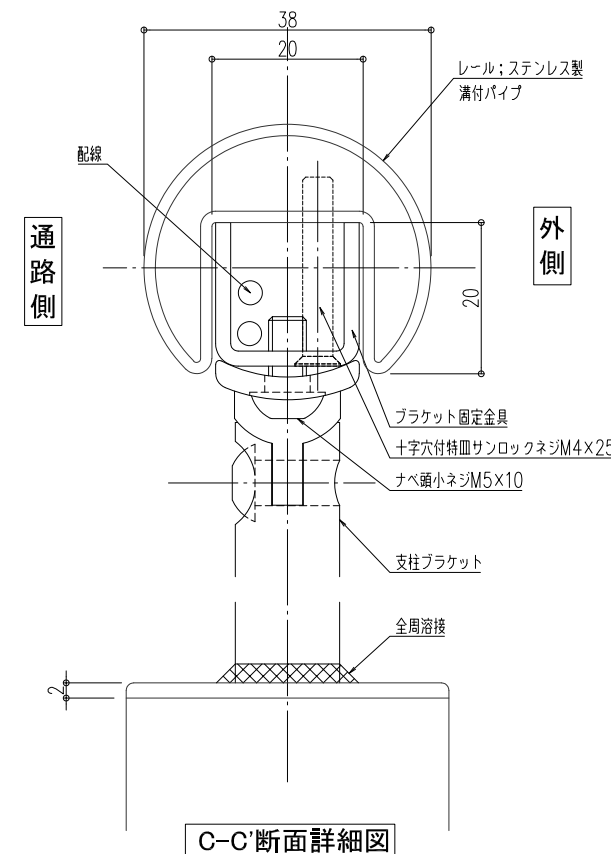

φ38ステンレスレール支柱ブラケット・配線パイプ納まり図

姿図 S=1/15

特殊ルーバー詳細図

S=1/2

笠木部分拡大断面詳細図(LEDユニット組合せ例) S=1/1

品名: LED照明付ステンレス手すり  
グレアスタイル

形式: レール: ステンレスφ38溝付  
ブラケット: ステンレス支柱

仕様: ■ レール

- ステンレスSUS304 φ38×33×20×20×1.5
- 仕上げ: ヘアライン

■ 支柱ブラケット

- ステンレス; ブラケット部SCS14、支柱部SUS304 φ42.7×1.5
- 仕上げ: ヘアライン

LEDユニット

- LEDカバー: 特殊ルーバー(樹脂材)
- LEDユニット入力電圧: DC24V
- LEDユニット本体材質: シリコン樹脂
- LEDユニット光束: 1377 lm/m (3000K)
- LEDユニット素子ピッチ: 7.15mm
- LEDユニット消費電力: 14W/m
- LEDユニット色温度: 電球色(2700K、3000K) 白色(4000K)
- 使用環境: 屋内・屋外(但し、常時水のかかる所や水中では使用出来ません。)

図面名称: グレアスタイル  
姿図・詳細図

尺度: 1/1 1/5 1/15  
作成日: 2019.11.27  
(2021.02.05改訂)

サイズ: A3  
File Name: sus\_stella\_gl\_s38\_2