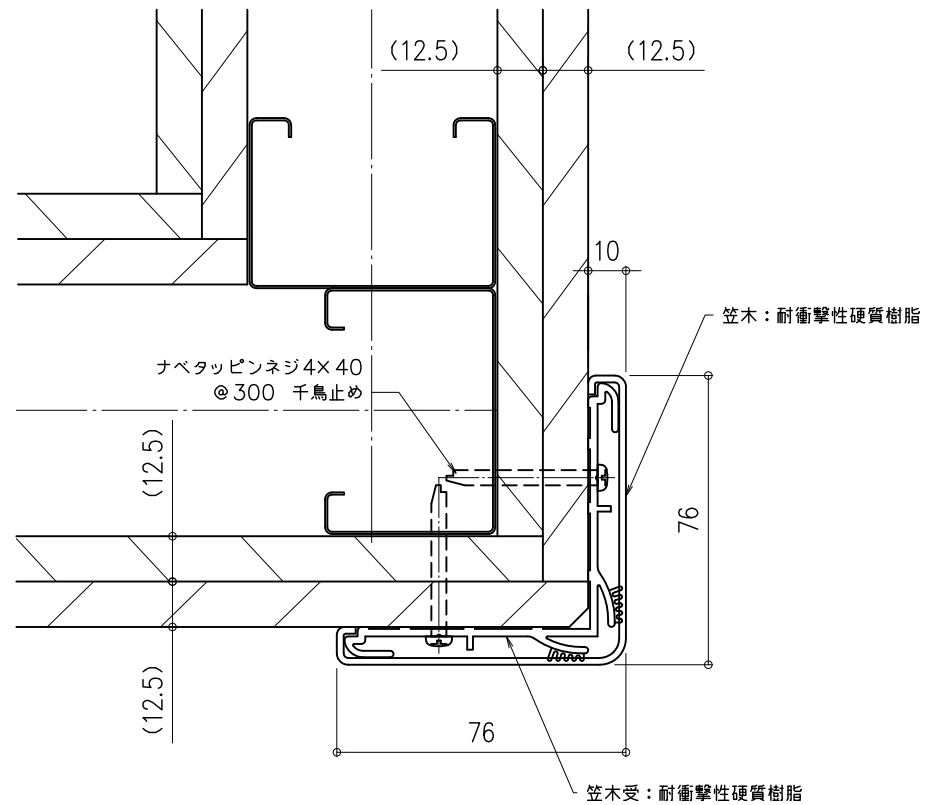

■RC+モルタル納まり

■GL工法納まり

ナカ工業株式会社

品名：
壁出隅保護材
セフティーコーナー

形式：
NS-76V (M)

- 仕様：
- 笠木:耐衝撃性硬質樹脂(抗菌剤入り)
エンボス仕上げ
プレーン色 (NS-76V)
木目調色 (NS-76M)
※木目調色は超微粒子木粉配合
 - 笠木受:耐衝撃性硬質樹脂
 - エンドキャップ:樹脂成形品

■LGS下地壁取合(2枚貼)

姿図

図面名称：
姿図 標準納まり図

尺度：
1/2
作成日:2013.5.16改訂

サイズ：
A3
File Name：
NS-76