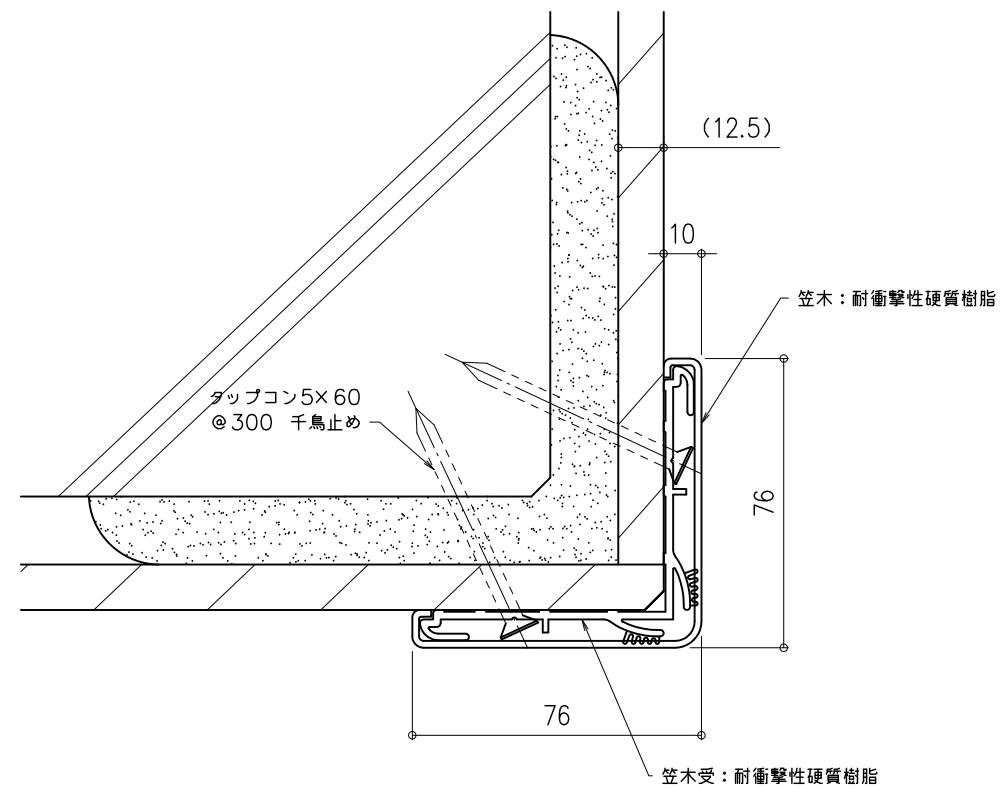

■RC+モルタル納まり

■GL工法納まり

ナカ工業株式会社

品名：
壁出隅保護材
セフティーコーナー

形式：
NS-76V (M)

- 仕様：
- 笠木:耐衝撃性硬質樹脂(抗菌剤入り)
エンボス仕上げ
プレーン色 (NS-76V)
木目調色 (NS-76M)
※木目調色は超微粒子木粉配合
 - 笠木受:耐衝撃性硬質樹脂
 - エンドキャップ:樹脂成形品

■LGS下地壁取合(2枚貼)

姿図

図面名称：
姿図 標準納まり図

尺度：
1/2
作成日:2013.5.16改訂

サイズ：
A3
File Name：
NS-76