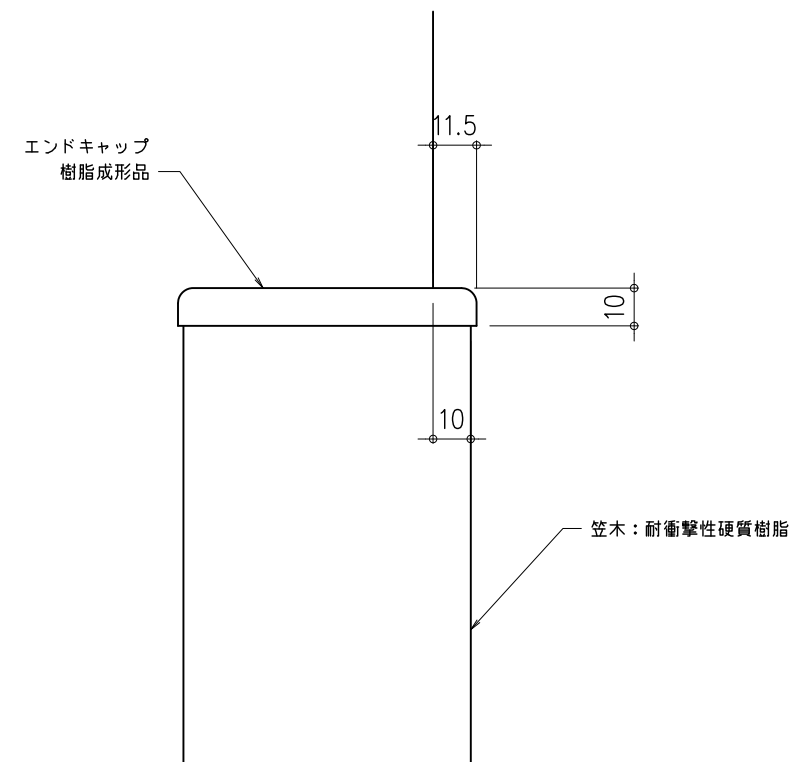

■RC+モルタル納まり

■GL工法納まり

ナカ工業株式会社

品名：
壁出隅保護材
セフティーコーナー

形式：
NS-76V (M)

- 仕様：
- 笠木:耐衝撃性硬質樹脂(抗菌剤入り)
エンボス仕上げ
プレーン色 (NS-76V)
木目調色 (NS-76M)
※木目調色は超微粒子木粉配合
 - 笠木受:耐衝撃性硬質樹脂
 - エンドキャップ:樹脂成形品

■LGS下地壁取合(2枚貼)

姿図

図面名称：
姿図 標準納まり図

尺度：
1/2
作成日:2013.5.16改訂

サイズ：
A3
File Name：
NS-76