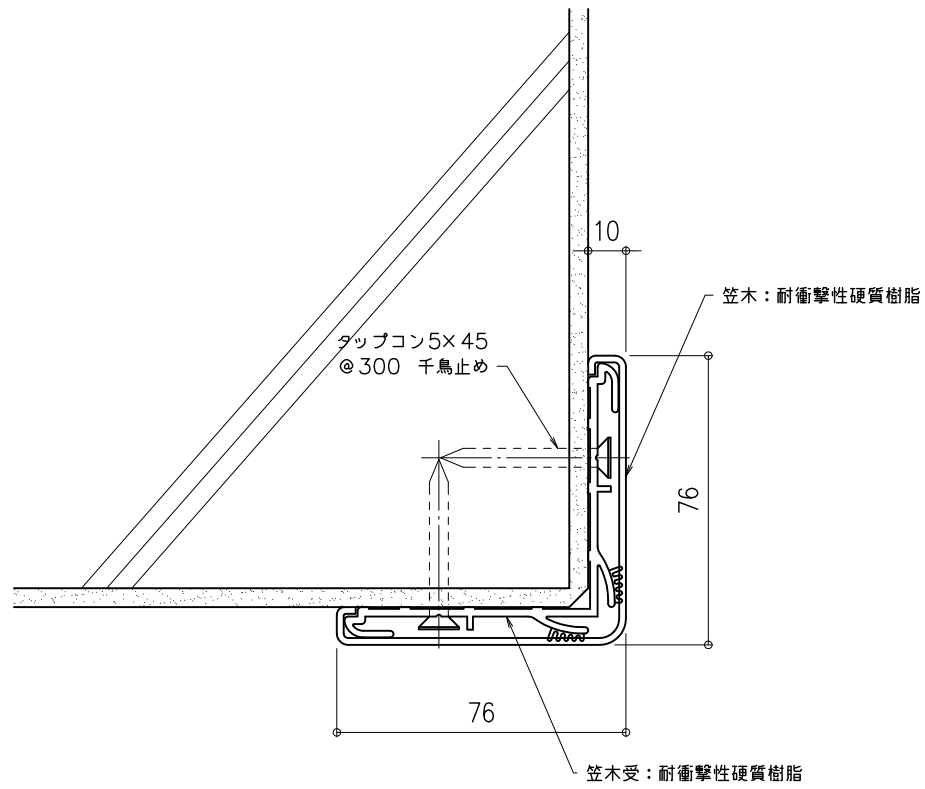

■RC+モルタル納まり

■GL工法納まり

ナカ工業株式会社

品名：
壁出隅保護材
セフティーコーナー

形式：
NS-76V (M)

- 仕様：
- 笠木:耐衝撃性硬質樹脂(抗菌剤入り)
エンボス仕上げ
プレーン色 (NS-76V)
木目調色 (NS-76M)
※木目調色は超微粒子木粉配合
 - 笠木受:耐衝撃性硬質樹脂
 - エンドキャップ:樹脂成形品

■LGS下地壁取合(2枚貼)

姿図

図面名称：
姿図 標準納まり図

尺度：
1/2
作成日:2013.5.16改訂

サイズ：
A3
File Name：
NS-76