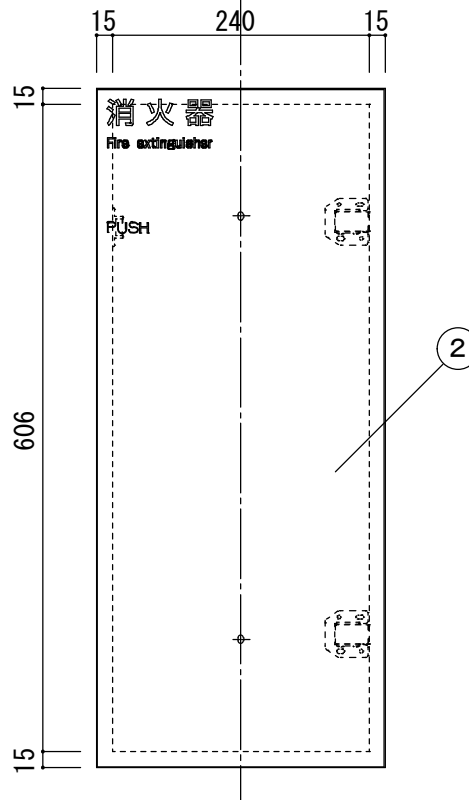

品名：

NHED-FC1A

形式：

仕様：

- ①本体 スチール t1.2 ホリッシュ初付 焼付塗装
- ②扉 スチール t2.0 ホリッシュ初付 焼付塗装

図面名称：

尺度：

1/5

作成日

2020.02.15

サイズ：

A3

File Name：