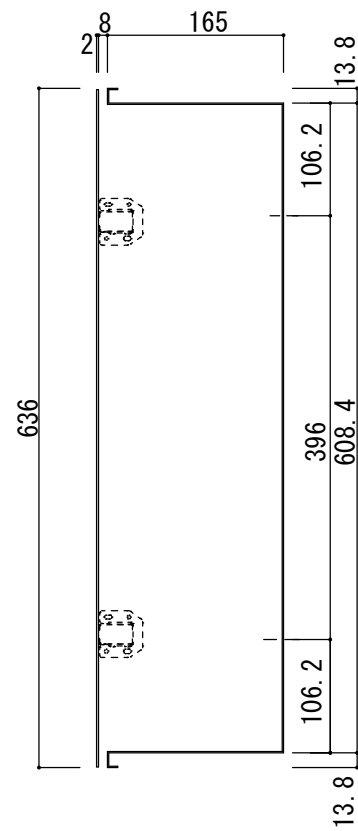

品名：

NHED-FC1A

形式：

仕様：

- ①本体 スチール t1.2 ホリッシュ初付 焼付塗装
- ②扉 スチール t2.0 ホリッシュ初付 焼付塗装

図面名称：

尺度：

1/5

作成日

2020.02.15

サイズ：

A3

File Name：