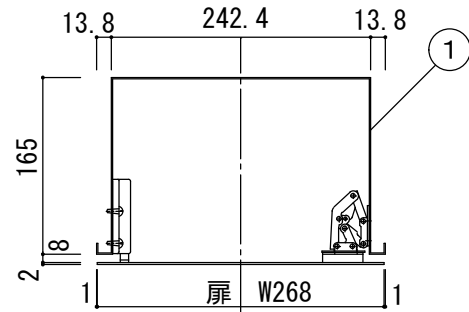

品名：

NHED-FC1A

形式：

仕様：

- ①本体 スチール t1.2 ホリッシュ初付 焼付塗装
- ②扉 スチール t2.0 ホリッシュ初付 焼付塗装

図面名称：

尺度：

1/5

作成日

2020.02.15

サイズ：

A3

File Name：