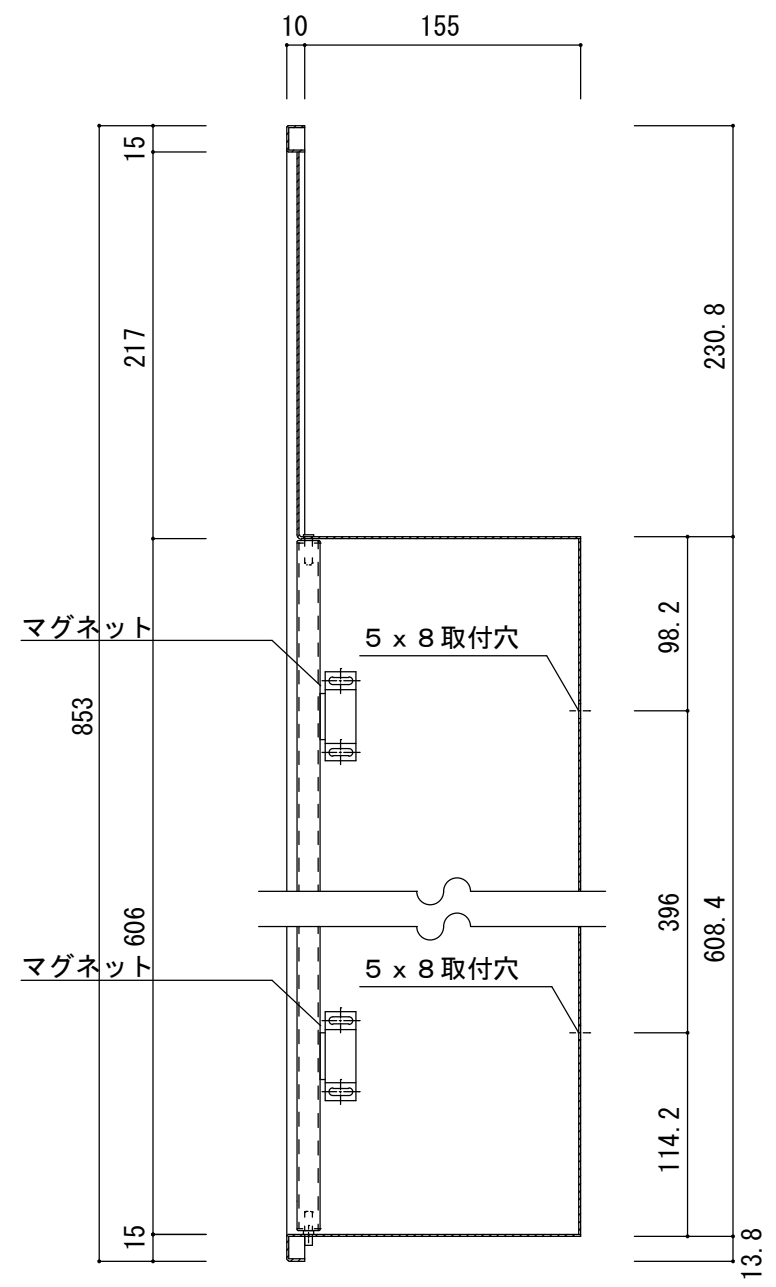

品名 : NHED-FL-P2

形式 :

仕様 :
 ①本体 スチール t1.2 シルバーメタリック 焼付塗装
 ②扉 スチール シルバーメタリック 焼付塗装

図面名称 :

尺度 : 1/5 1/3
 作成日 : 2017.04.26

サイズ : A3
 File Name :