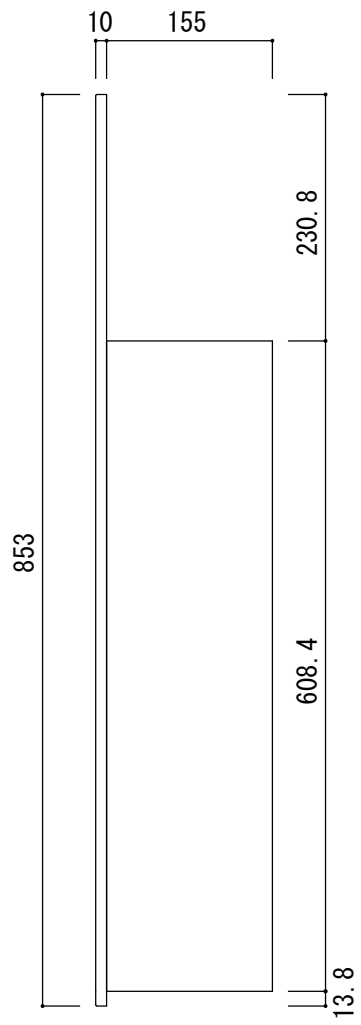

品名 : NHED-FL-P2

形式 :

仕様 :
 ①本体 スチール t1.2 シルバーメタリック 焼付塗装
 ②扉 スチール シルバーメタリック 焼付塗装

図面名称 :

尺度 : 1/5 1/3
 作成日 : 2017.04.26

サイズ : A3
 File Name :