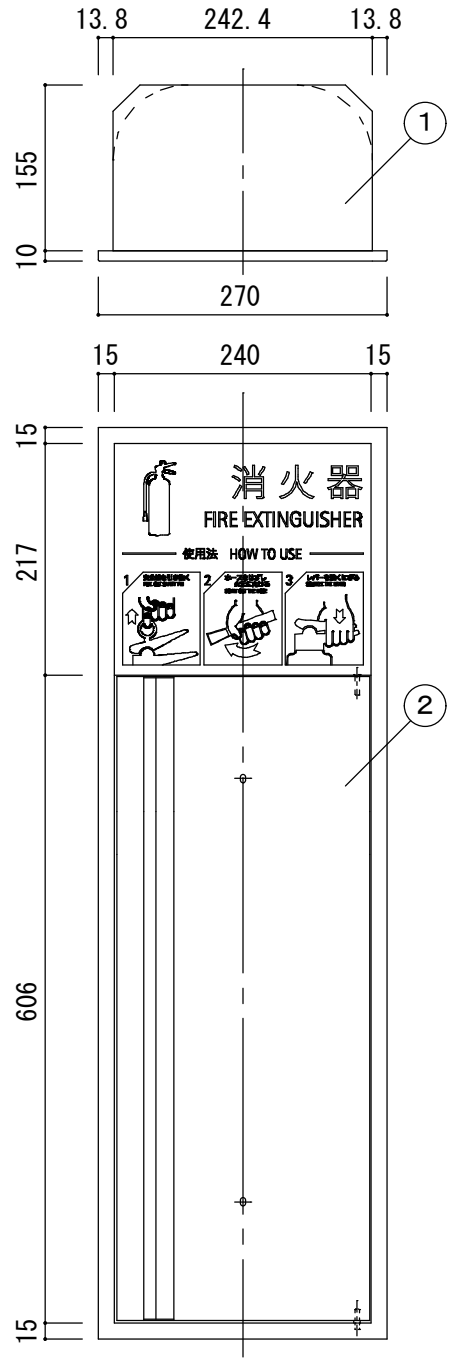

品名 : NHED-FL-P2

形式 :

仕様 :
 ①本体 スチール t1.2 シルバーメタリック 焼付塗装
 ②扉 スチール シルバーメタリック 焼付塗装

図面名称 :

尺度 : 1/5 1/3
 作成日 : 2017.04.26

サイズ : A3
 File Name :