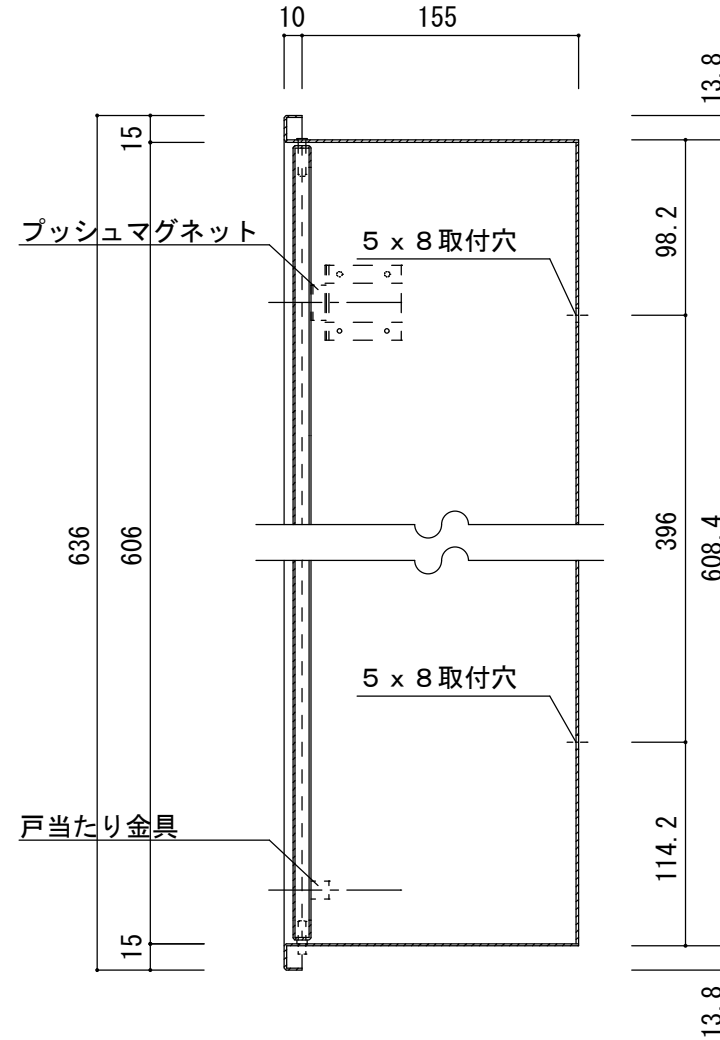

品名：

NHED-R0-P1

形式：

仕様：

- ①本体 スチール t1.2 アイボリー 焼付塗装
- ②扉 スチール アイボリー 焼付塗装

標準ステッカー (J-1) 付属

図面名称：

尺度：

1/5 1/3

作成日

2017.04.26

サイズ：

A3

File Name：