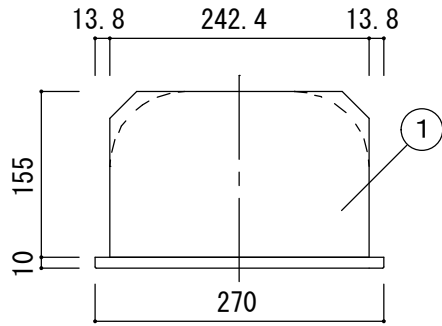

品名：

NHED-R0-P1

形式：

仕様：

- ①本体 スチール t1.2 アイボリー 焼付塗装
- ②扉 スチール アイボリー 焼付塗装

標準ステッカー (J-1) 付属

図面名称：

尺度：

1/5 1/3

作成日

2017.04.26

サイズ：

A3

File Name：