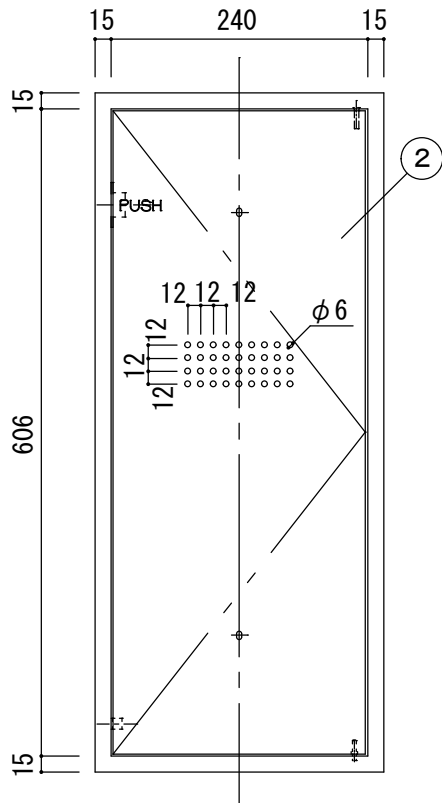

品名：

NHED-R0-P1

形式：

仕様：

- ①本体 スチール t1.2 アイボリー 焼付塗装
- ②扉 スチール アイボリー 焼付塗装

標準ステッカー (J-1) 付属

図面名称：

尺度：

1/5 1/3

作成日

2017.04.26

サイズ：

A3

File Name：