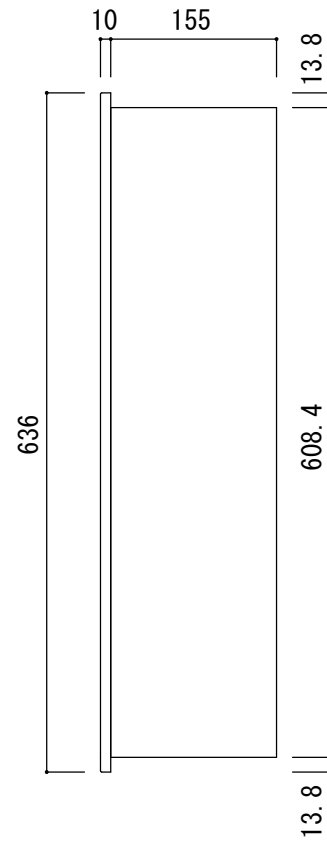

品名：

NHED-R0-P1

形式：

仕様：

- ①本体 スチール t1.2 アイボリー 焼付塗装
- ②扉 スチール アイボリー 焼付塗装

標準ステッカー (J-1) 付属

図面名称：

尺度：

1/5 1/3

作成日

2017.04.26

サイズ：

A3

File Name：