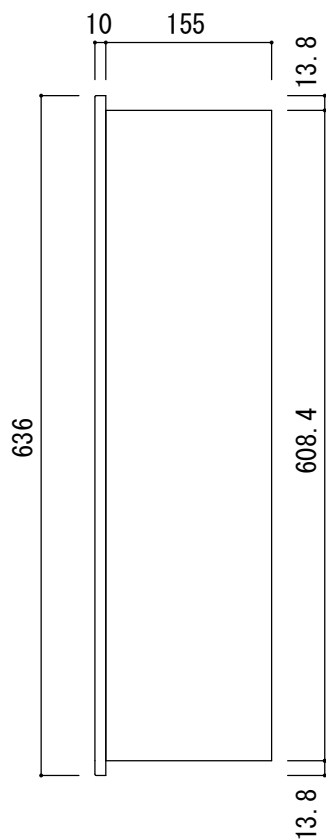

品名 :
NHED-R0-P2

形式 :

仕様 :
①本体 スチール t1.2 アイブリー 焼付塗装
②扉 スチール アイブリー 焼付塗装

図面名称 :

尺 度 :
1/5 1/3

作成日
2017.04.26

サイズ :
A3

File Name :