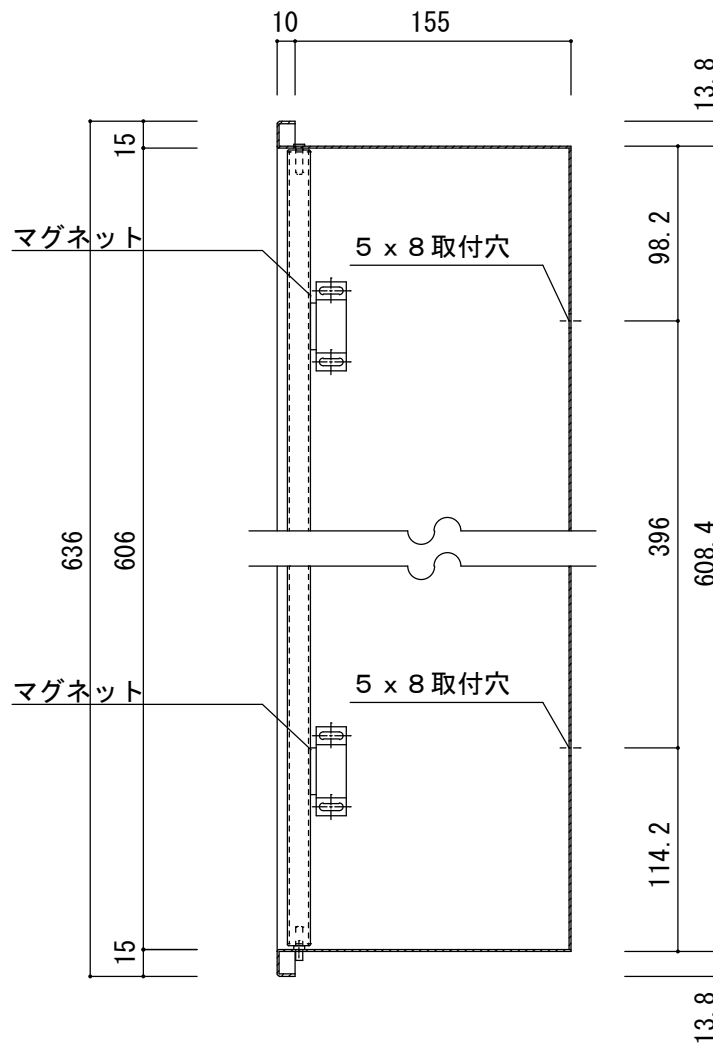

品名 :
NHED-R0-P2

形式 :

仕様 :
①本体 スチール t1.2 アイブリー 焼付塗装
②扉 スチール アイブリー 焼付塗装

図面名称 :

尺 度 :
1/5 1/3

作成日
2017.04.26

サイズ :
A3

File Name :