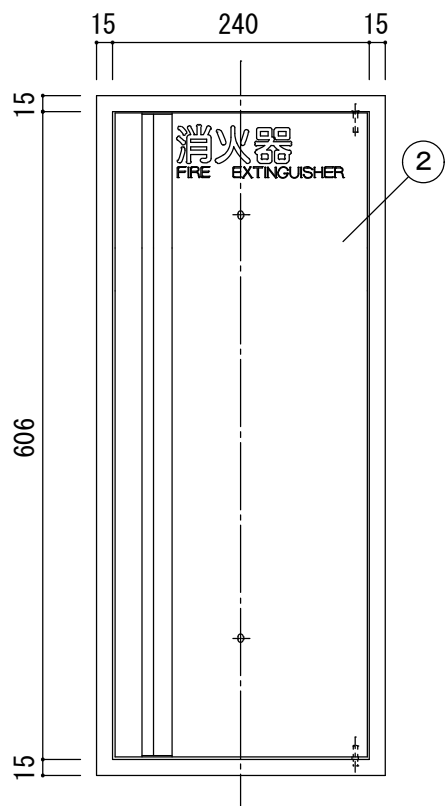

品名 :
NHED-R0-P2

形式 :

仕様 :
①本体 スチール t1.2 アイブリー 焼付塗装
②扉 スチール アイブリー 焼付塗装

図面名称 :

尺 度 :
1/5 1/3

作成日
2017.04.26

サイズ :
A3

File Name :