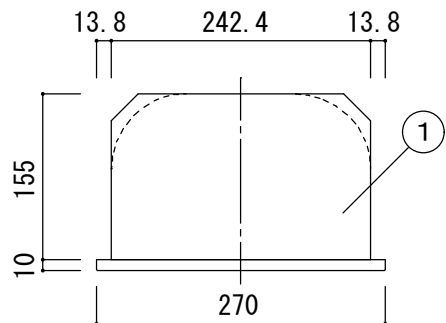

品名 :
NHED-R0-P2

形式 :

仕様 :
①本体 スチール t1.2 アイブリー 焼付塗装
②扉 スチール アイブリー 焼付塗装

図面名称 :

尺 度 :
1/5 1/3

作成日
2017.04.26

サイズ :
A3

File Name :