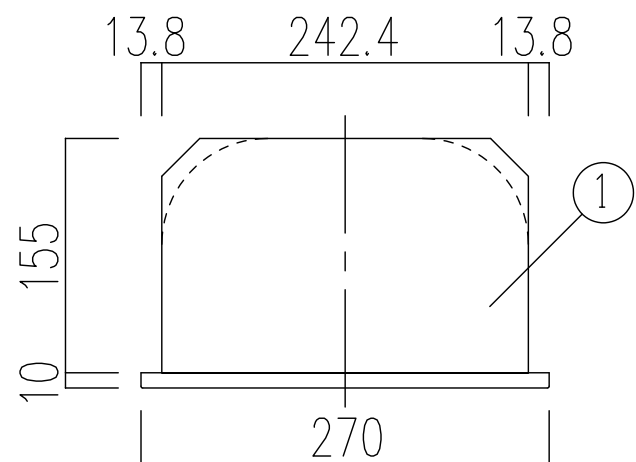

品名 : NHED-WO-106

形式 :

仕様 :
 1. 本体 スチール t1.2 ポリッシュホワイト 焼付塗装
 2. 扉 スチール t1.0 ポリッシュホワイト 焼付塗装

※ノンブラケット施工対応型
 ※側面穴加工が必要な場合は別途ご指示下さい

図面名称 :

尺度 : 1/5

作成日 : 2017.04.26

サイズ : A3