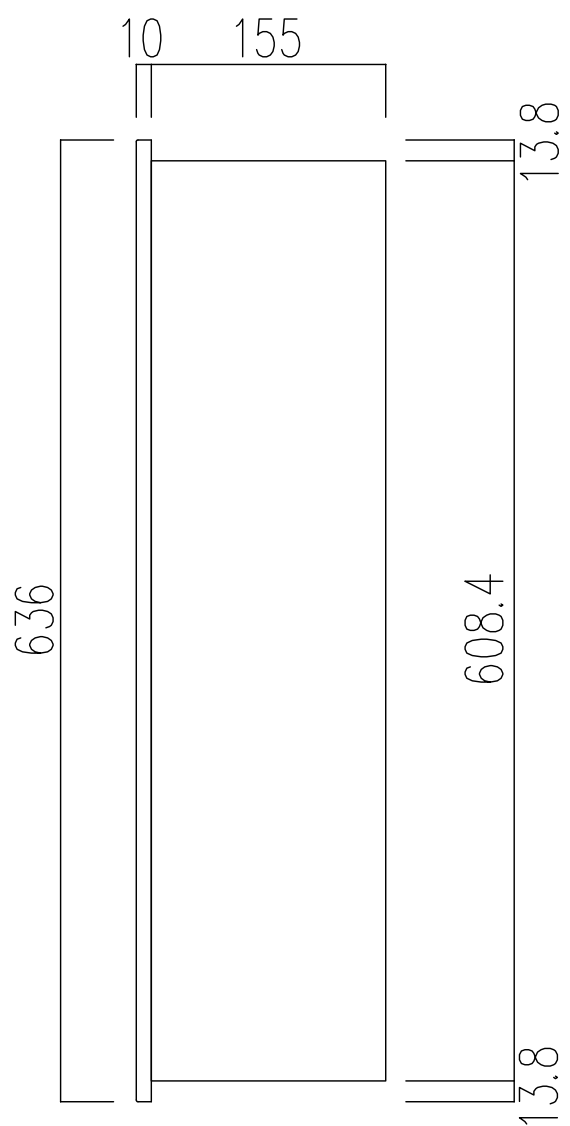

品名 : NHED-WO-106

形式 :

仕様 :
 1. 本体 スチール t1.2 ポリッシュホワイト 焼付塗装
 2. 扉 スチール t1.0 ポリッシュホワイト 焼付塗装

※ノンブラケット施工対応型
 ※側面穴加工が必要な場合は別途ご指示下さい

図面名称 :

尺度 : 1/5

作成日 : 2017.04.26

サイズ : A3