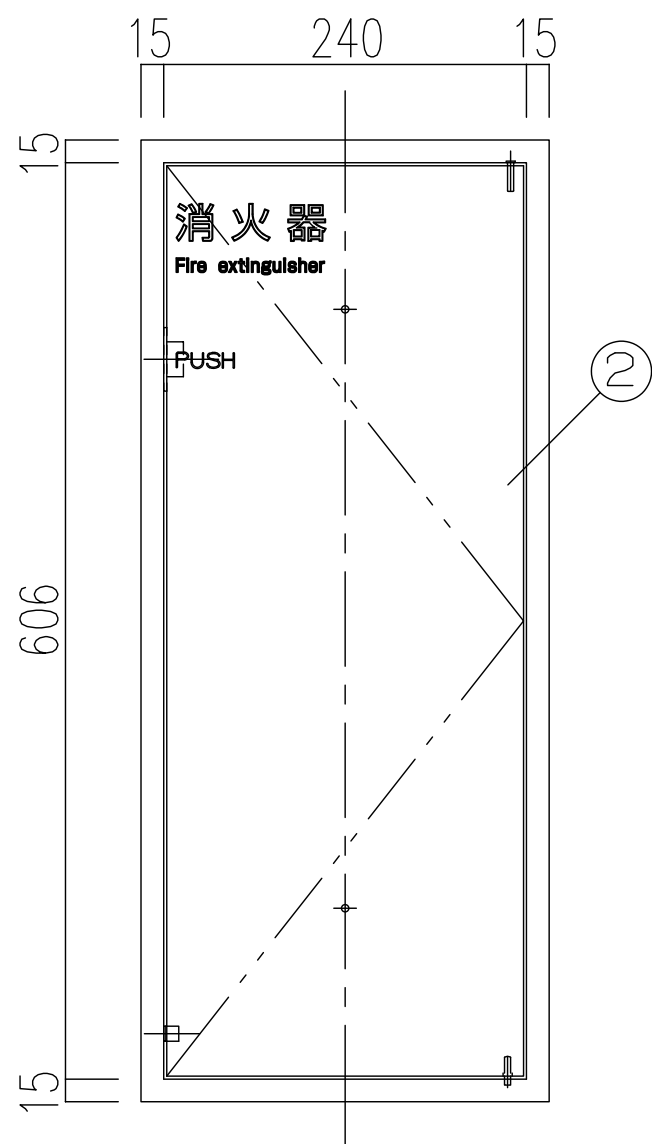

品名 : NHED-WO-106

形式 :

仕様 :
 1. 本体 スチール t1.2 ポリッシュホワイト 焼付塗装
 2. 扉 スチール t1.0 ポリッシュホワイト 焼付塗装

※ノンブラケット施工対応型
 ※側面穴加工が必要な場合は別途ご指示下さい

図面名称 :

尺度 : 1/5

作成日 : 2017.04.26

サイズ : A3