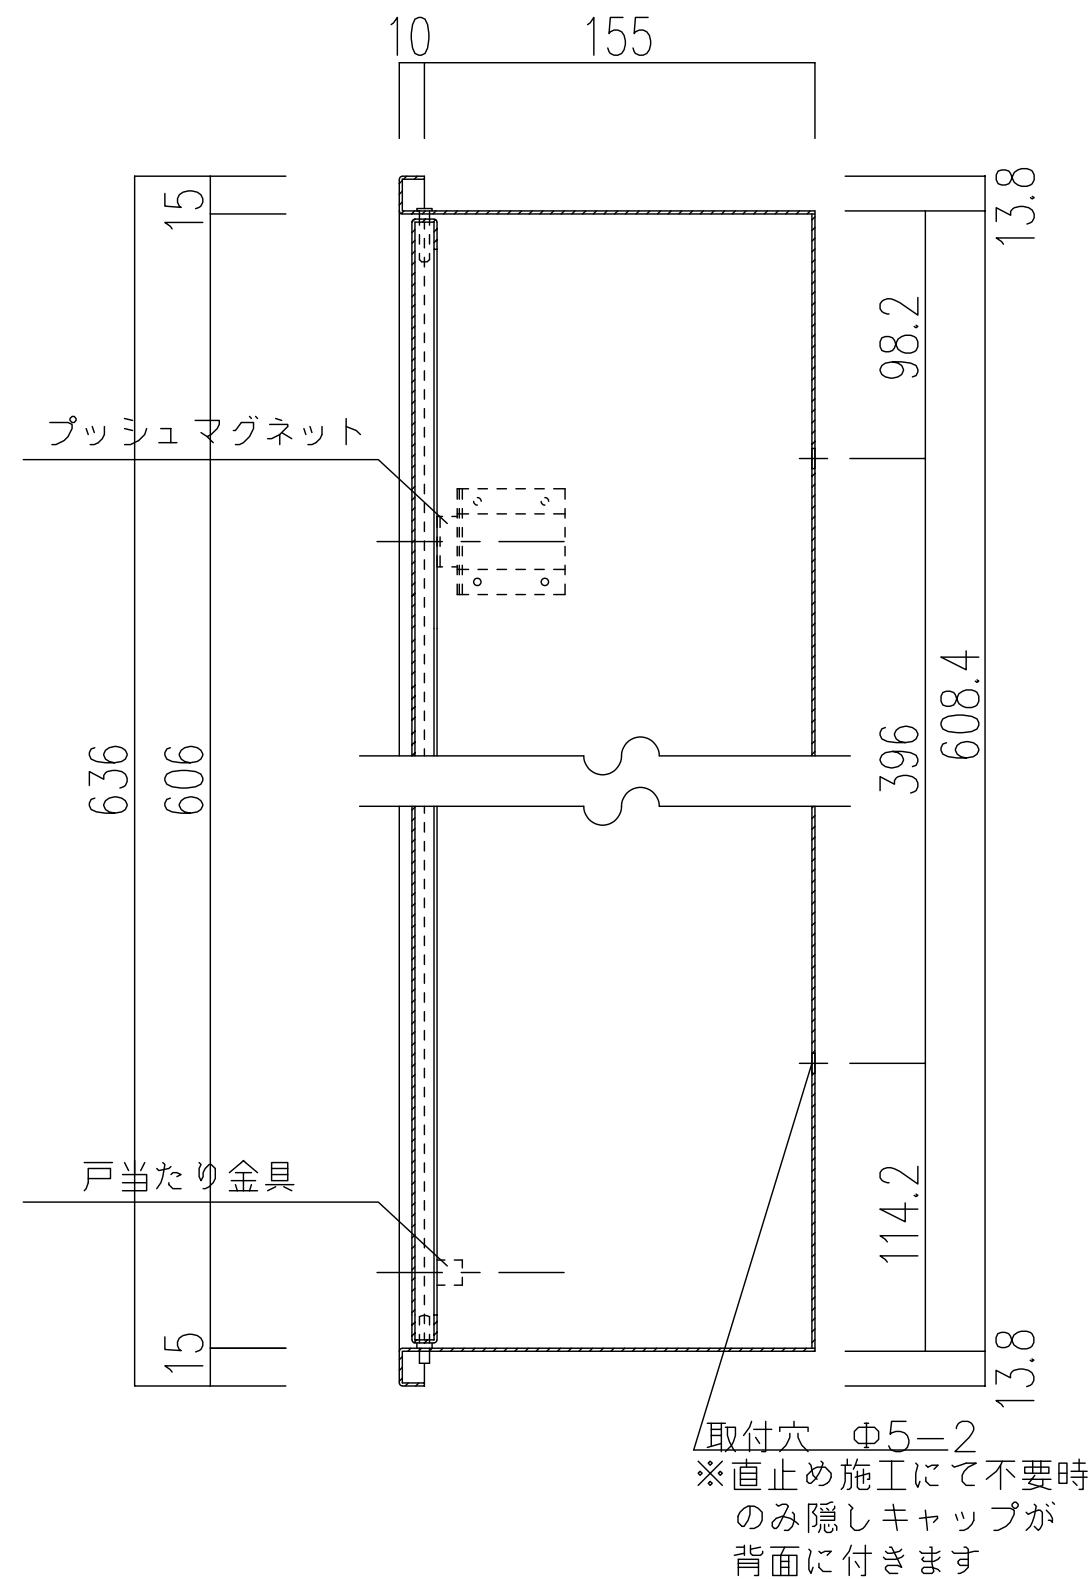

品名 : NHED-WO-106

形式 :

仕様 :
 1. 本体 スチール t1.2 ポリッシュホワイト 焼付塗装
 2. 扉 スチール t1.0 ポリッシュホワイト 焼付塗装

※ノンブラケット施工対応型
 ※側面穴加工が必要な場合は別途ご指示下さい

図面名称 :

尺度 : 1/5

作成日 : 2017.04.26

サイズ : A3