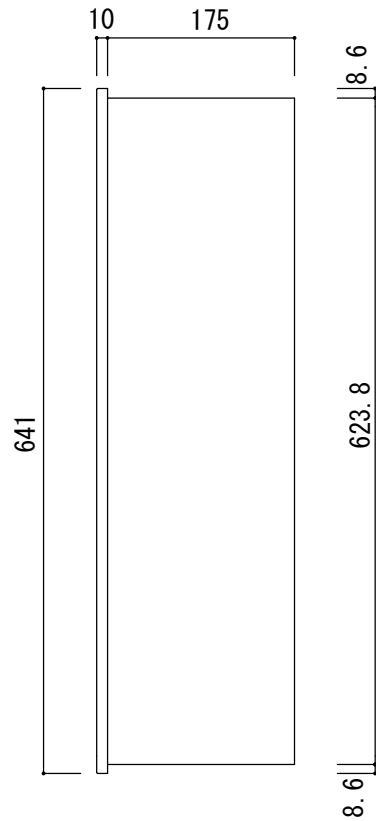

品名 : NHKD-C0-102

形式 :

仕様 :
 ①本体 化粧鋼板 t0.8
 ②扉 化粧鋼板 t0.8

プッシュマグネット

戸当たり金具

図面名称 :

尺度 : 1/5 作成日 : 2017.04.26

サイズ : A3 File Name :