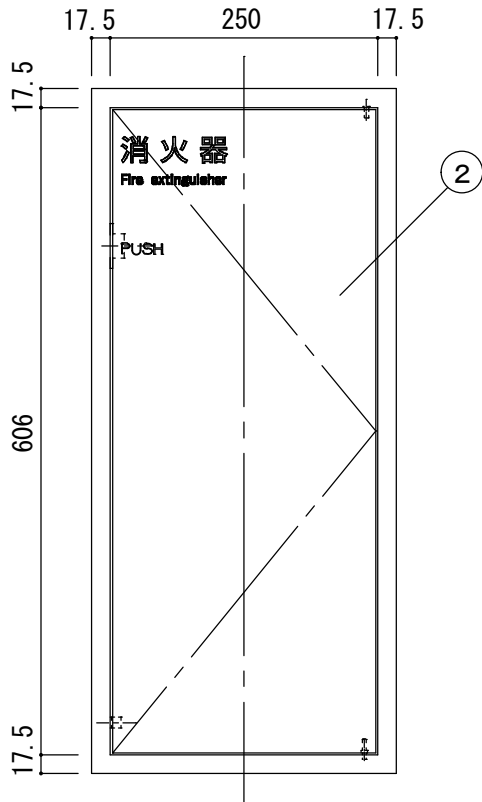

品名 : NHKD-C0-102

形式 :

仕様 :
 ①本体 化粧鋼板 t0.8
 ②扉 化粧鋼板 t0.8

プッシュマグネット

戸当たり金具

図面名称 :

尺度 : 1/5 作成日 : 2017.04.26

サイズ : A3 File Name :