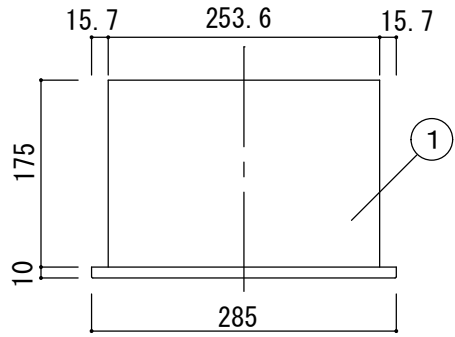

品名 : NHKD-C0-102

形式 :

仕様 :
 ①本体 化粧鋼板 t0.8
 ②扉 化粧鋼板 t0.8

プッシュマグネット

戸当たり金具

図面名称 :

尺度 : 1/5 作成日 : 2017.04.26

サイズ : A3 File Name :