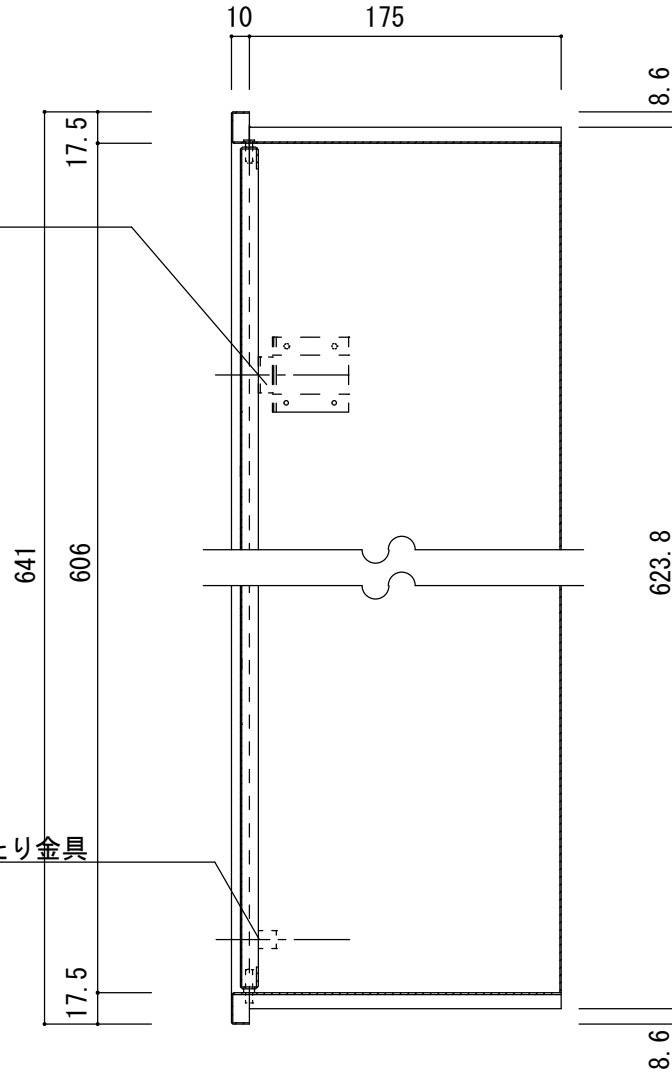

品名 : NHKD-C0-102

形式 :

仕様 :
 ①本体 化粧鋼板 t0.8
 ②扉 化粧鋼板 t0.8

プッシュマグネット

戸当たり金具

図面名称 :

尺度 : 1/5 作成日 : 2017.04.26

サイズ : A3 File Name :