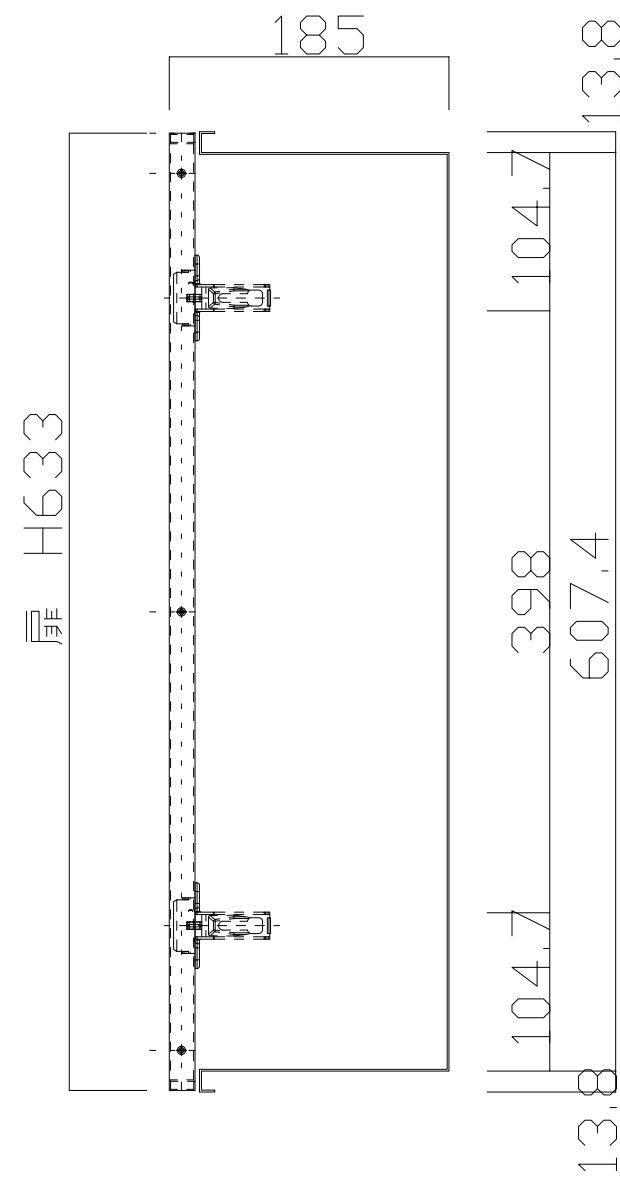

品名：  
NHKD-FC4-101

形式：

仕様：

- ①本体 スチールt1.2  
チャコールブラウン 焼付塗装
- ②扉 スチールt1.0+化粧鋼板  
チャコールブラウン 焼付塗装

図面名称：

尺度：  
1/5

作成日  
2017.04.26  
(2021.06.10訂正)

サイズ：  
A3