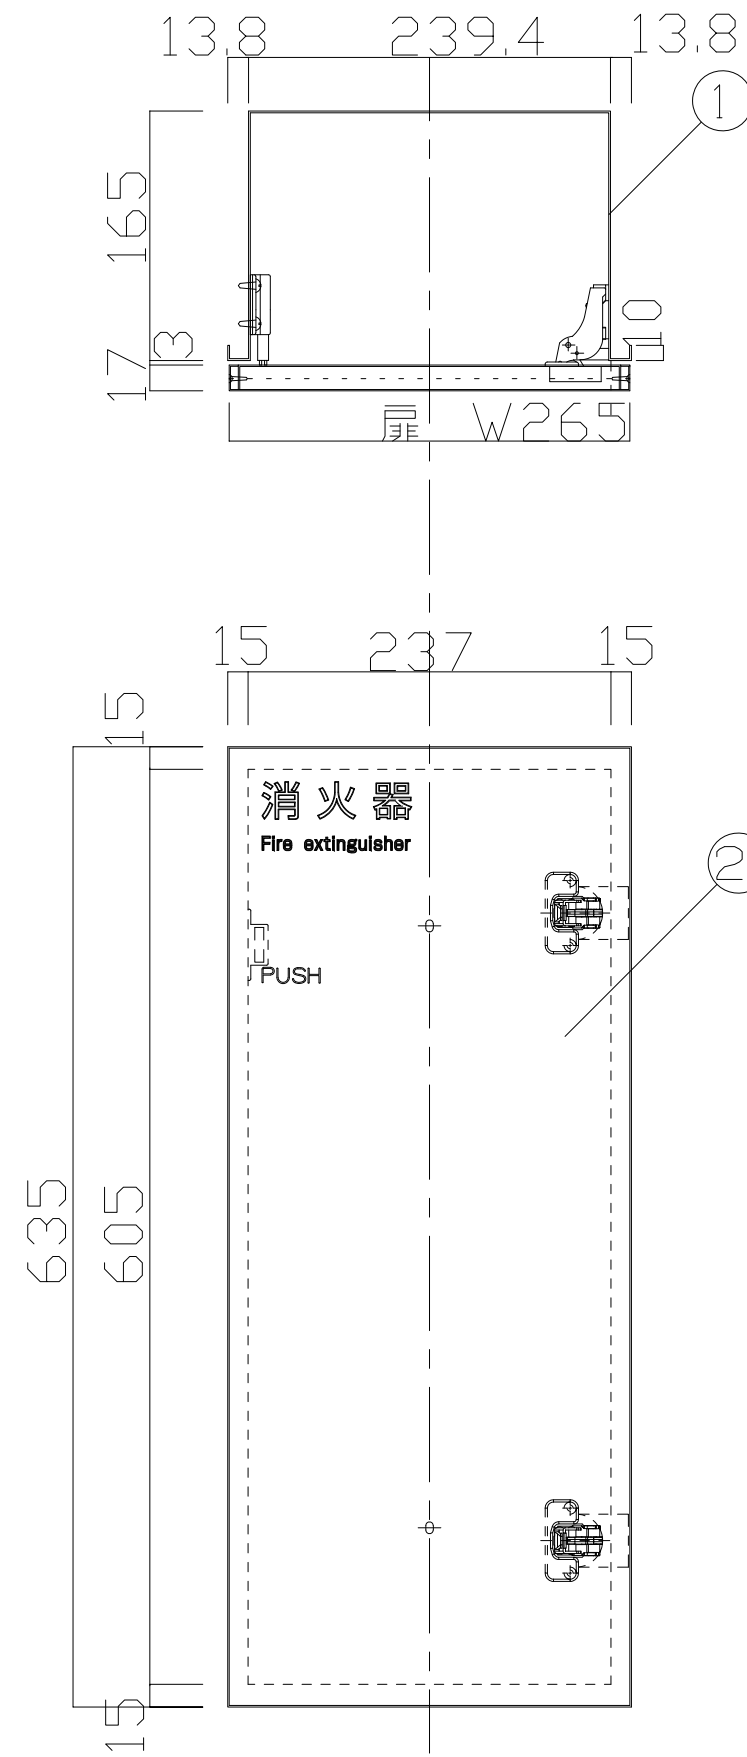

品名：  
NHKD-FC4-101

形式：

仕様：

- ①本体 スチールt1.2  
チャコールブラウン 焼付塗装
- ②扉 スチールt1.0+化粧鋼板  
チャコールブラウン 焼付塗装

図面名称：

尺度：  
1/5

作成日  
2017.04.26  
(2021.06.10訂正)

サイズ：  
A3