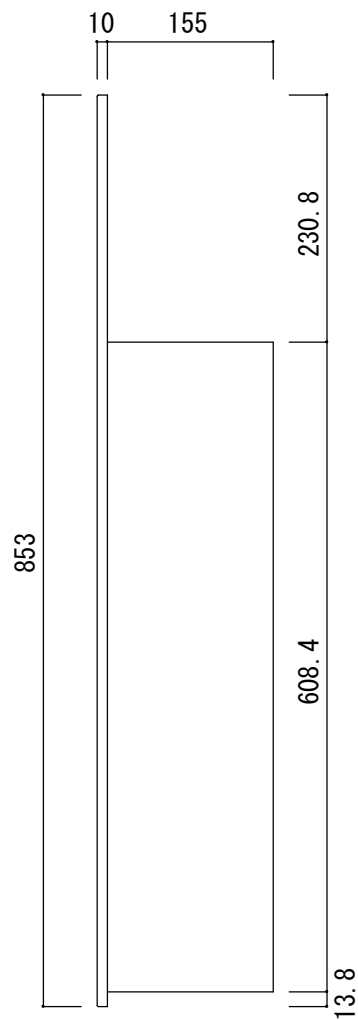

品名 : NHE-FL

形式 :

仕様 :
①本体 スチール t1.2 シルバ-クリアック 焼付塗装

図面名称 :

尺度 : 1/5 1/3

作成日 : 2017.04.26

サイズ : A3

File Name :