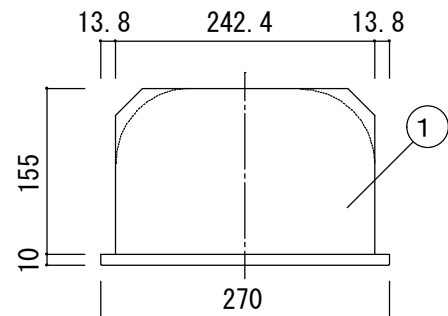

品名 : NHE-FL

形式 :

仕様 :
①本体 スチール t1.2 シルバ-クリアック 焼付塗装

図面名称 :

尺度 : 1/5 1/3

作成日 : 2017.04.26

サイズ : A3

File Name :