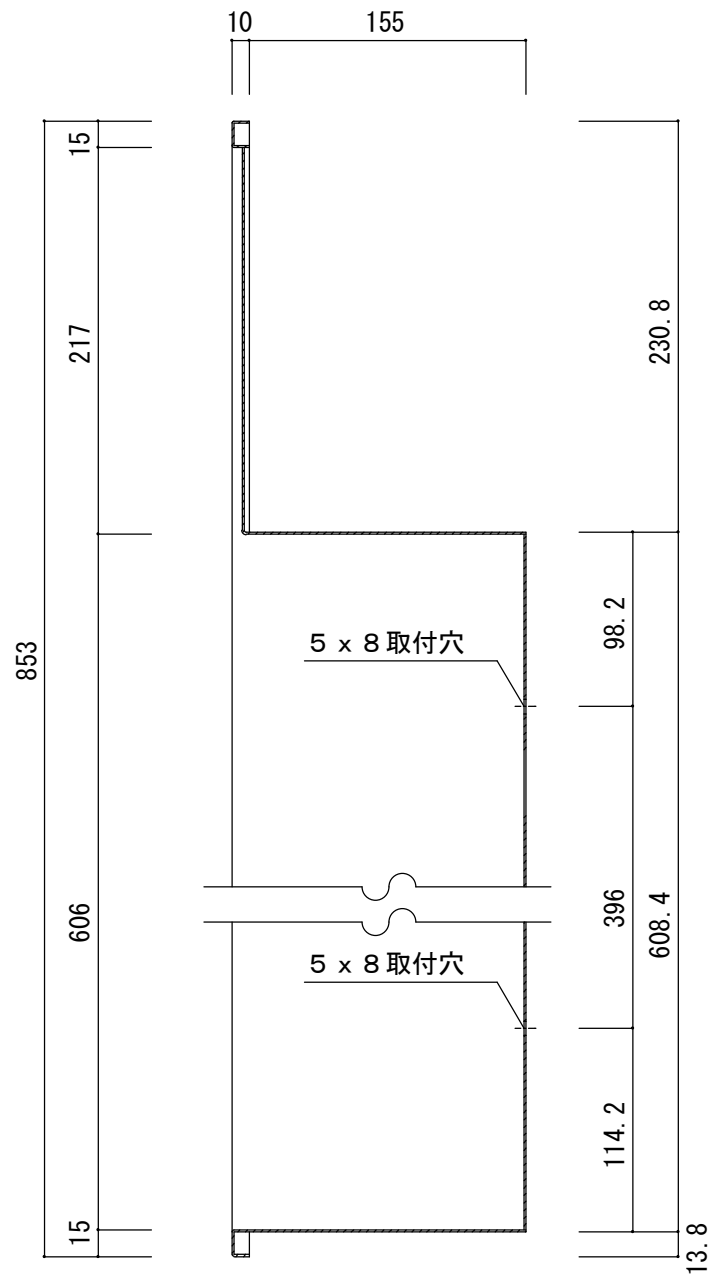

品名 : NHE-FL

形式 :

仕様 :
①本体 スチール t1.2 シルバ-クリアック 焼付塗装

図面名称 :

尺度 : 1/5 1/3

作成日 : 2017.04.26

サイズ : A3

File Name :