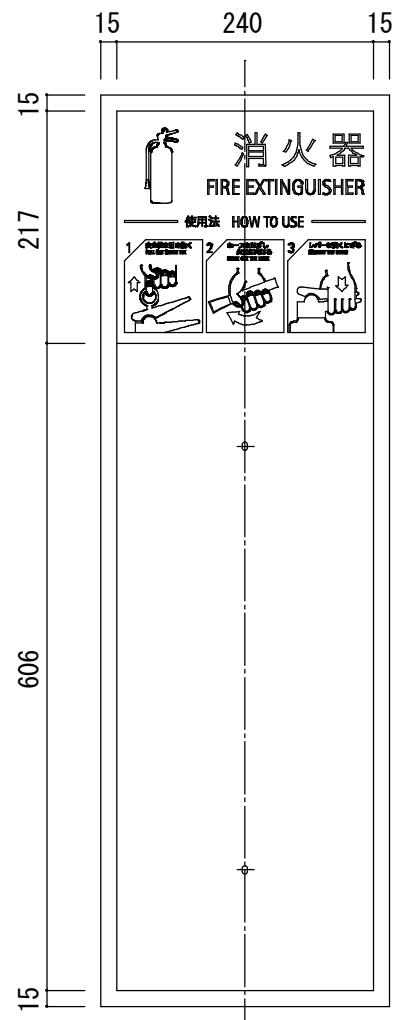

品名 : NHE-FL

形式 :

仕様 :
①本体 スチール t1.2 シルバ-クリアック 焼付塗装

図面名称 :

尺度 : 1/5 1/3

作成日 : 2017.04.26

サイズ : A3

File Name :