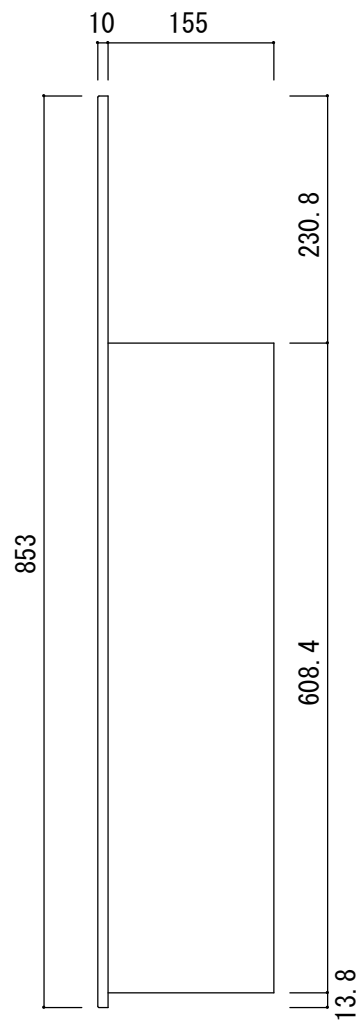

品名 :  
NHE-RL

形式 :

仕様 :  
①本体 スチール t1.2 アイボリー 焼付塗装

図面名称 :

尺度 :  
1/5 1/3

作成日  
2017.04.26

サイズ :  
A3

File Name :