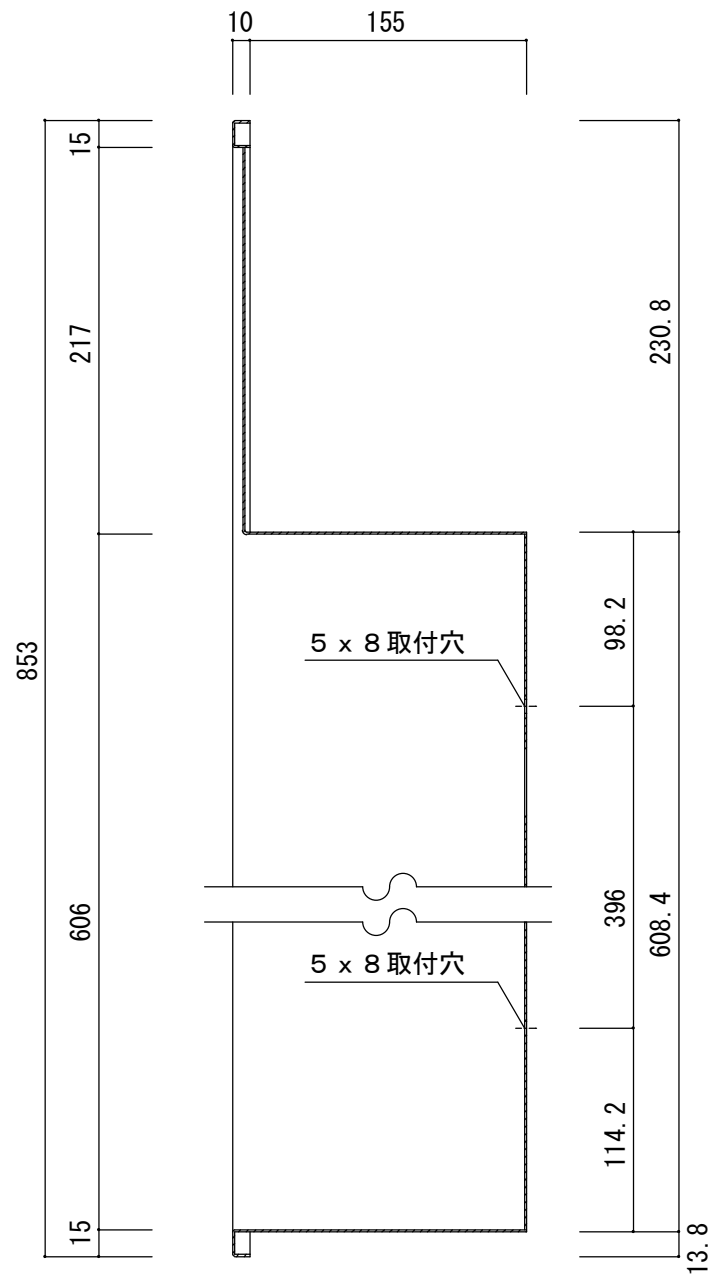

品名 :  
NHE-RL

形式 :

仕様 :  
①本体 スチール t1.2 アイボリー 焼付塗装

図面名称 :

尺度 :  
1/5 1/3

作成日  
2017.04.26

サイズ :  
A3

File Name :