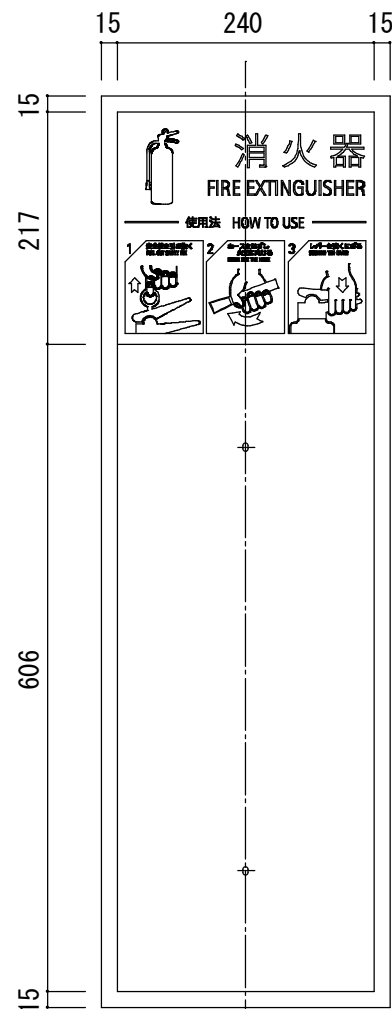

品名 :  
NHE-RL

形式 :

仕様 :  
①本体 スチール t1.2 アイボリー 焼付塗装

図面名称 :

尺度 :  
1/5 1/3

作成日  
2017.04.26

サイズ :  
A3

File Name :