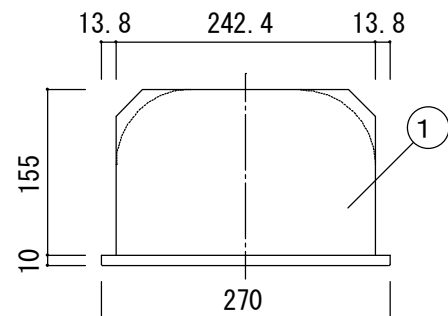

品名 :  
NHE-RL

形式 :

仕様 :  
①本体 スチール t1.2 アイボリー 焼付塗装

図面名称 :

尺度 :  
1/5 1/3

作成日  
2017.04.26

サイズ :  
A3

File Name :