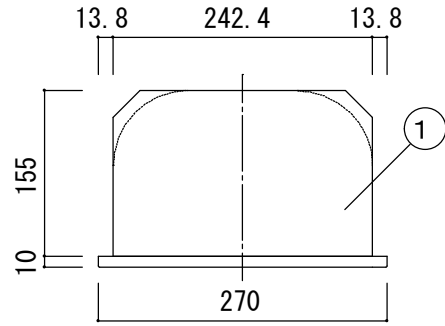

品名 :
NHE-R0

形式 :

仕様 :
①本体 スチール t1.2 フレーム 焼付塗装

標準ステッカー (J-1) 付属

図面名称 :

尺 度 :
1/5 1/3

作成日
2017.04.26

サイズ :
A3