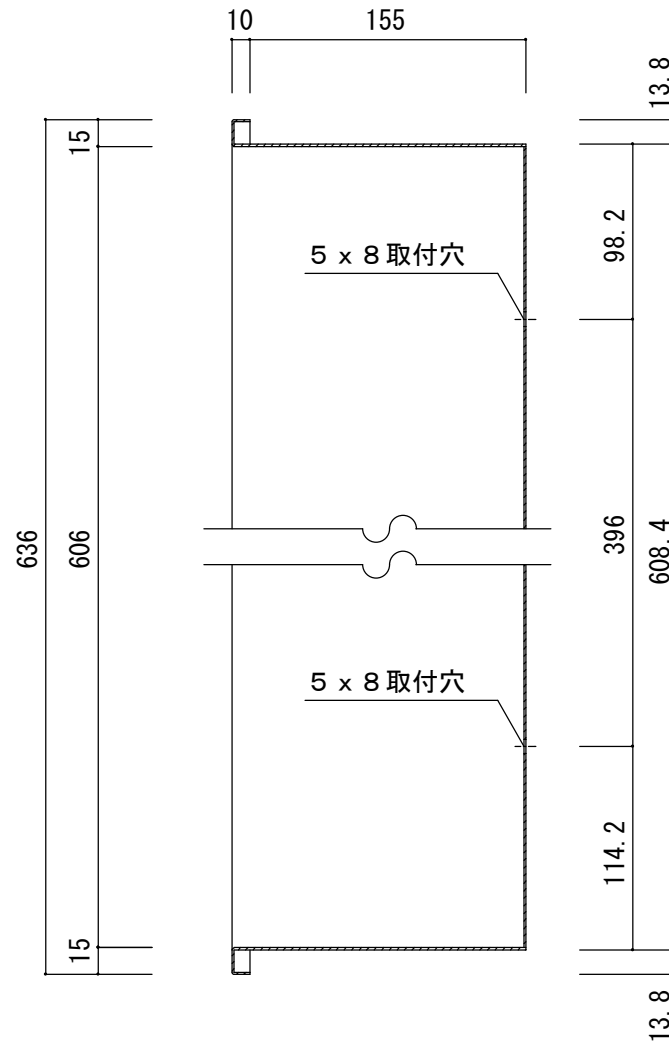

品名 :
NHE-R0

形式 :

仕様 :
①本体 スチール t1.2 フレーム 焼付塗装

標準ステッカー (J-1) 付属

図面名称 :

尺 度 :
1/5 1/3

作成日
2017.04.26

サイズ :
A3