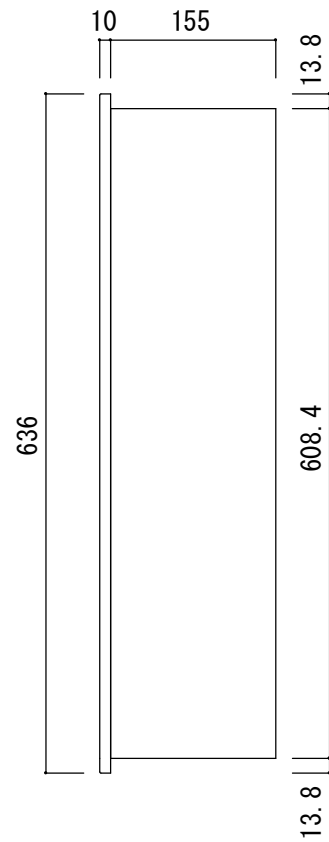

品名 :
NHE-R0

形式 :

仕様 :
①本体 スチール t1.2 フレーム 焼付塗装

標準ステッカー (J-1) 付属

図面名称 :

尺 度 :
1/5 1/3

作成日
2017.04.26

サイズ :
A3