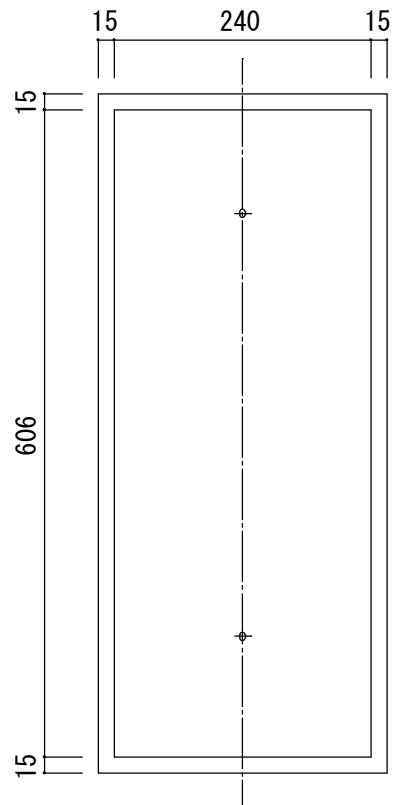

品名 :
NHE-R0

形式 :

仕様 :
①本体 スチール t1.2 フレーム 焼付塗装

標準ステッカー (J-1) 付属

図面名称 :

尺 度 :
1/5 1/3

作成日
2017.04.26

サイズ :
A3