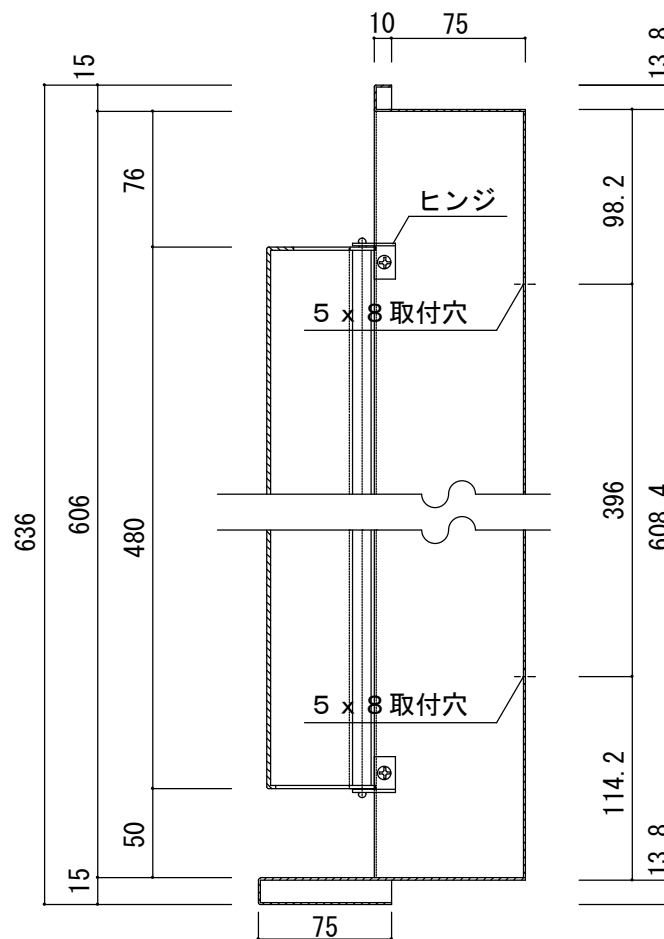

品名： NHESD-R0

形式：

仕様：
 ①本体 スチール1.2mm厚 焼付塗装
 ②扉 ホリカ成形品 グレースモーク

標準ステッカー (J-1) 付属

図面名称：

尺度： 1/5 1/3 作成日： 2017.04.26

サイズ： A3 File Name：