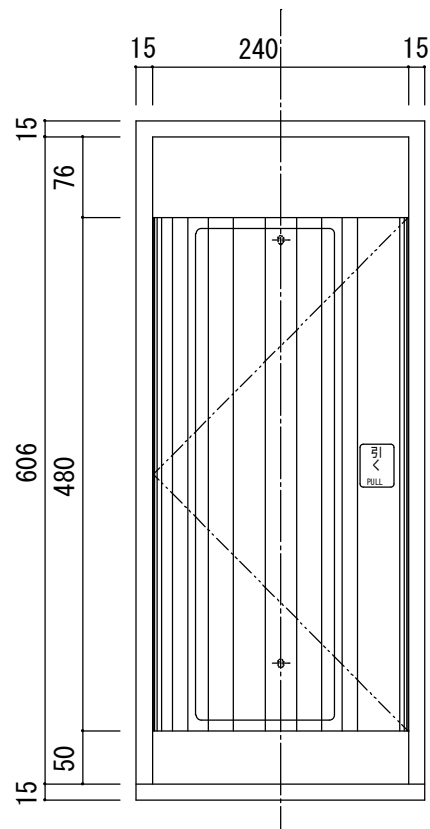

品名： NHESD-R0

形式：

仕様：
 ①本体 スチール1.2mm厚 焼付塗装
 ②扉 ホリカ成形品 グレースモーク

標準ステッカー (J-1) 付属

図面名称：

尺度： 1/5 1/3 作成日： 2017.04.26

サイズ： A3 File Name：