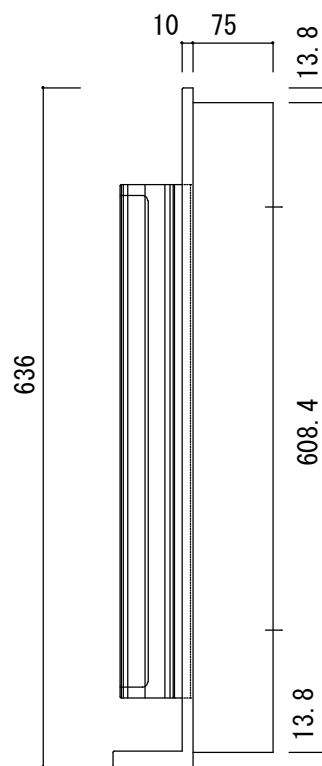

品名： NHESD-R0

形式：

仕様：
 ①本体 スチール1.2mm厚 焼付塗装
 ②扉 ホリカ成形品 グレースモーク

標準ステッカー (J-1) 付属

図面名称：

尺度： 1/5 1/3 作成日： 2017.04.26

サイズ： A3 File Name：