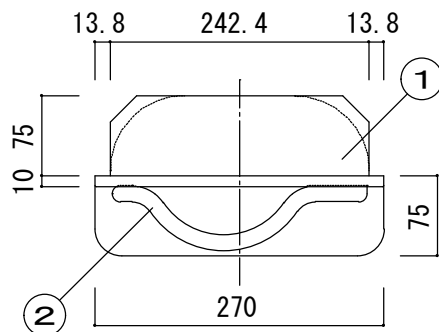

品名： NHESD-R0

形式：

仕様：
 ①本体 スチール1.2mm厚 焼付塗装
 ②扉 ホリカ成形品 グレースモーク

標準ステッカー (J-1) 付属

図面名称：

尺度： 1/5 1/3 作成日： 2017.04.26

サイズ： A3 File Name：