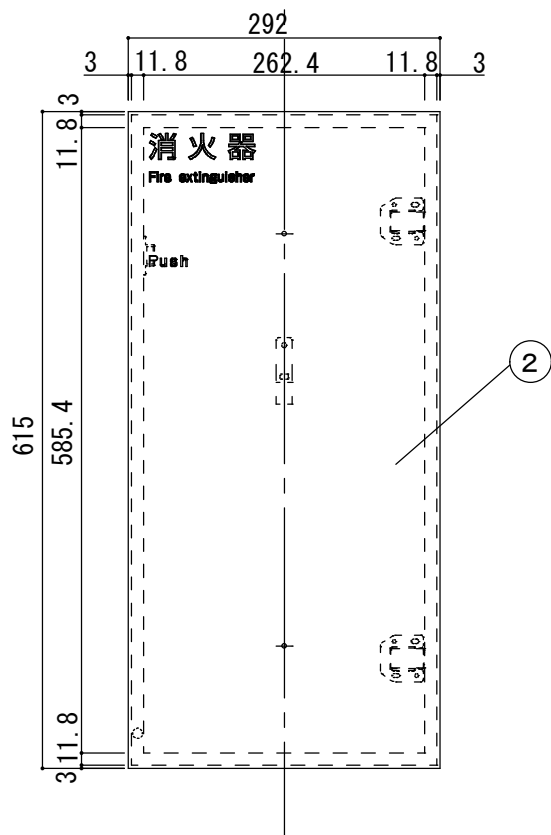

品名 : NHESD-T0-108

形式 :

仕様 :
 ①本体 スチール t1.2 ホリッチェライト 焼付塗装
 ②扉 スチール t1.2 ホリッチェライト 焼付塗装
 ③フック Bタイプ SPCC エコマーク

図面名称 :

尺度 : 1/5 作成日 : 2017.04.26

サイズ : A3 File Name :