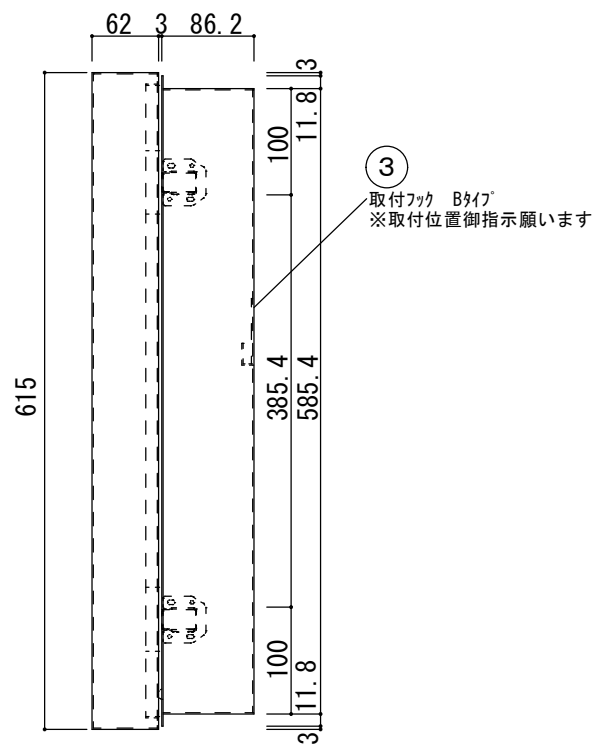

品名 : NHESD-T0-108

形式 :

仕様 :
 ①本体 スチール t1.2 ホリッチェライト 焼付塗装
 ②扉 スチール t1.2 ホリッチェライト 焼付塗装
 ③フック Bタイプ SPCC エコマーク

図面名称 :

尺度 : 1/5 作成日 : 2017.04.26

サイズ : A3 File Name :