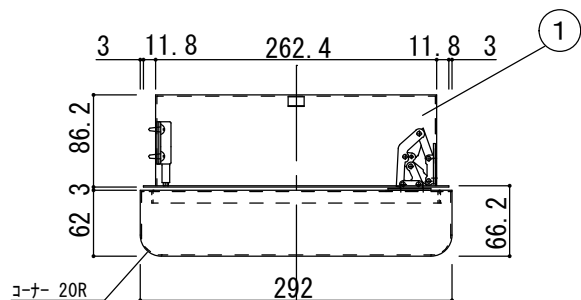

品名 : NHESD-T0-108

形式 :

仕様 :
 ①本体 スチール t1.2 ホリッチェライト 焼付塗装
 ②扉 スチール t1.2 ホリッチェライト 焼付塗装
 ③フック Bタイプ SPCC エコマーク

図面名称 :

尺度 : 1/5 作成日 : 2017.04.26

サイズ : A3 File Name :