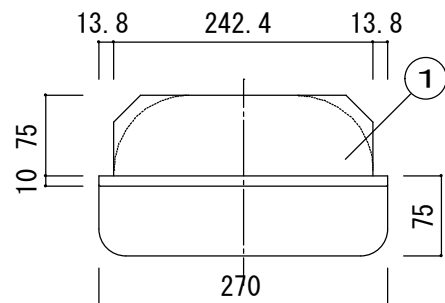

品名 :

NHES-FL

形式 :

仕様 :

①本体 スチール1.2 シルバーメタリック 焼付塗装

図面名称 :

尺度 : 1/5 1/3

作成日 : 2017.04.26

サイズ : A3

File Name :