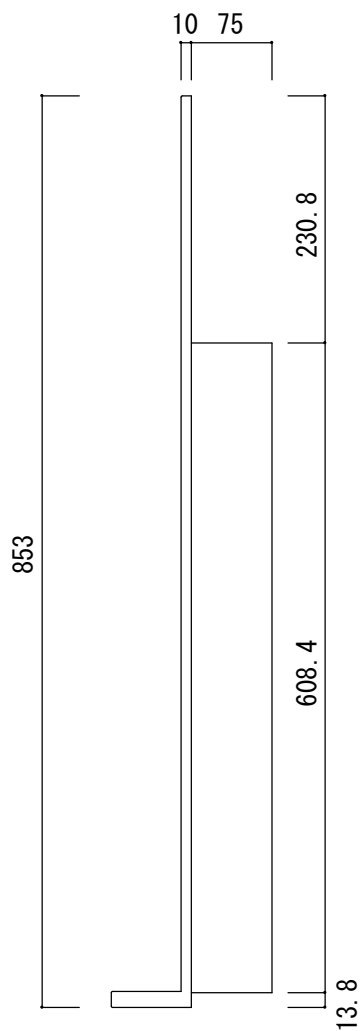

品名 :

NHES-FL

形式 :

仕様 :

①本体 スチール1.2 シルバーメタリック 焼付塗装

図面名称 :

尺度 : 1/5 1/3

作成日 : 2017.04.26

サイズ : A3

File Name :