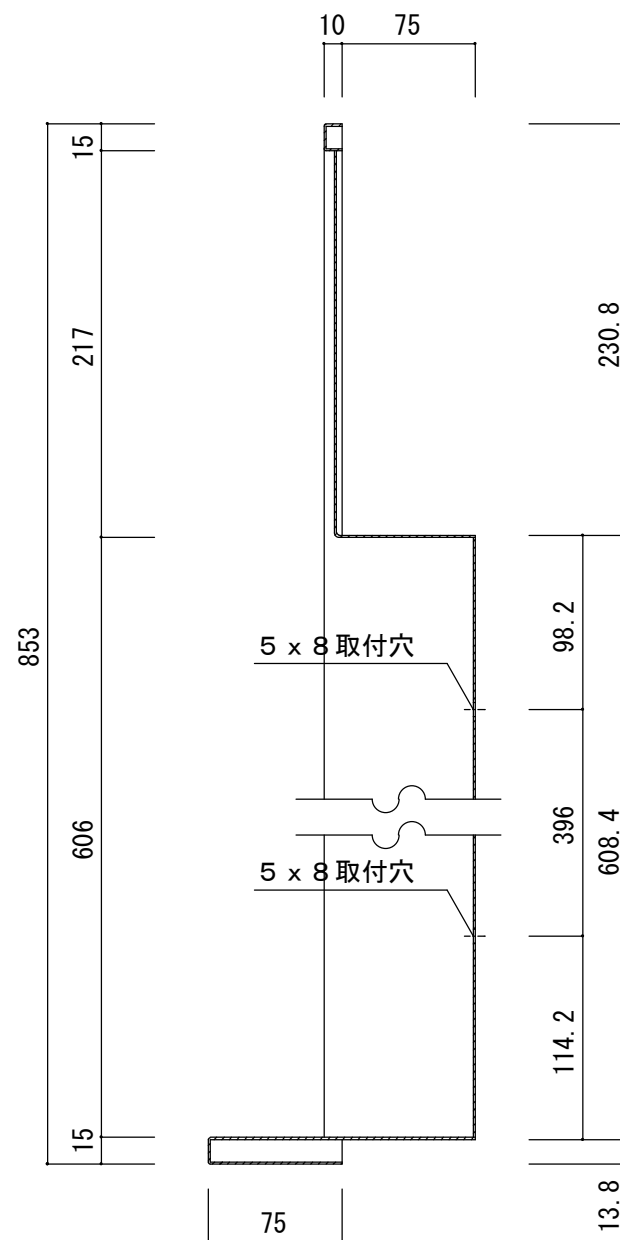

品名 :

NHES-FL

形式 :

仕様 :

①本体 スチール1.2 シルバーメタリック 焼付塗装

図面名称 :

尺度 : 1/5 1/3

作成日 : 2017.04.26

サイズ : A3

File Name :