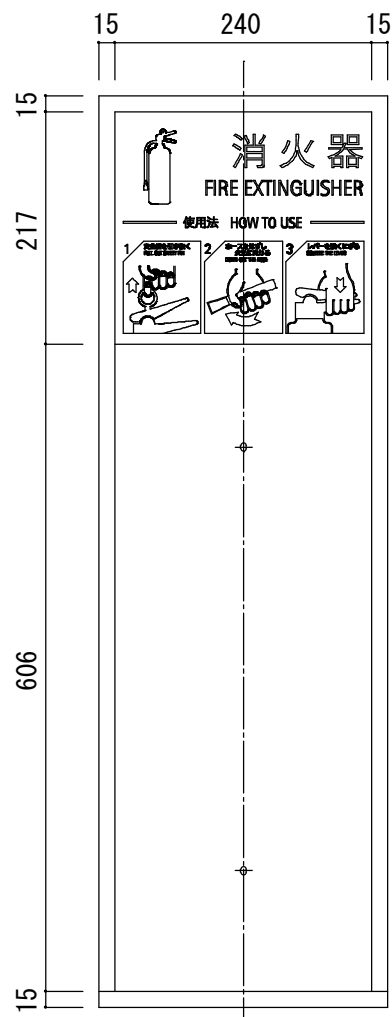

品名 :

NHES-FL

形式 :

仕様 :

①本体 スチール1.2 シルバーメタリック 焼付塗装

図面名称 :

尺度 : 1/5 1/3

作成日 : 2017.04.26

サイズ : A3

File Name :