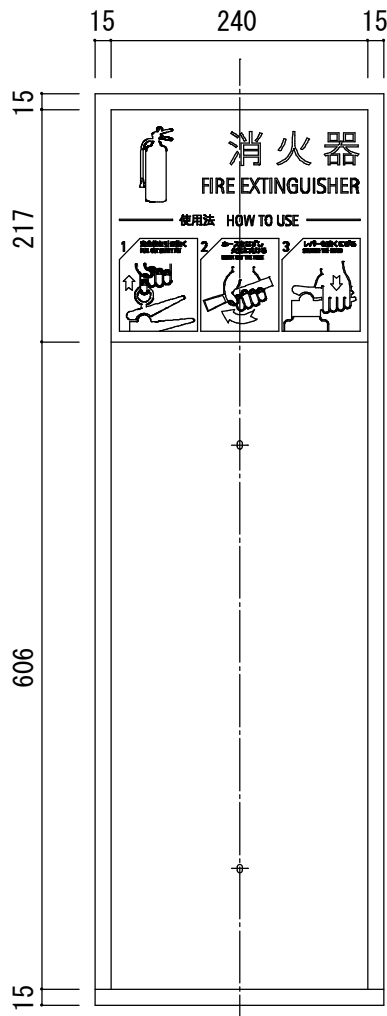

品名 : NHES-RL

形式 :

仕様 :
①本体 スチール1.2mmリール 焼付塗装

図面名称 :

尺度 : 1/5 1/3

作成日 : 2017.04.26

サイズ : A3

File Name :