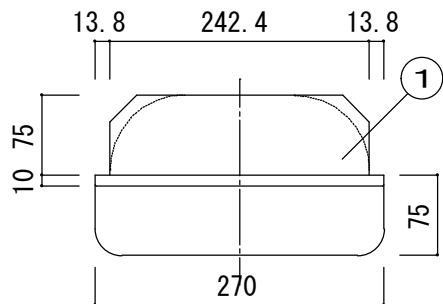

品名 : NHES-RL

形式 :

仕様 :
①本体 スチール1.2mmリール 焼付塗装

図面名称 :

尺度 : 1/5 1/3

作成日 : 2017.04.26

サイズ : A3

File Name :