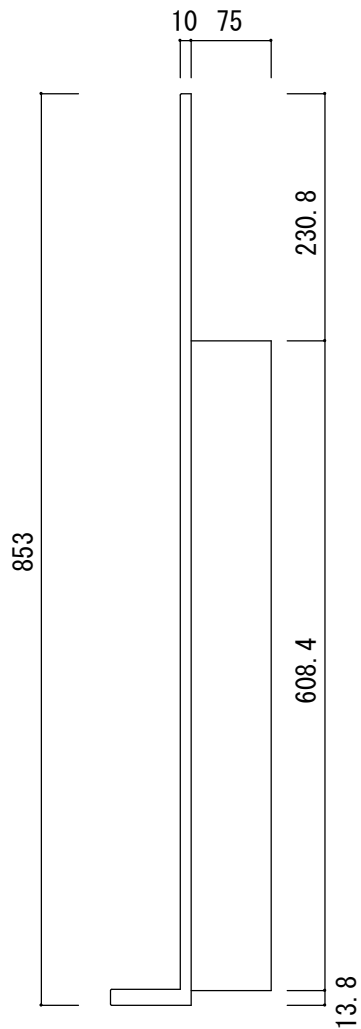

品名 : NHES-RL

形式 :

仕様 :
①本体 スチール1.2mmリール 焼付塗装

図面名称 :

尺度 : 1/5 1/3

作成日 : 2017.04.26

サイズ : A3

File Name :