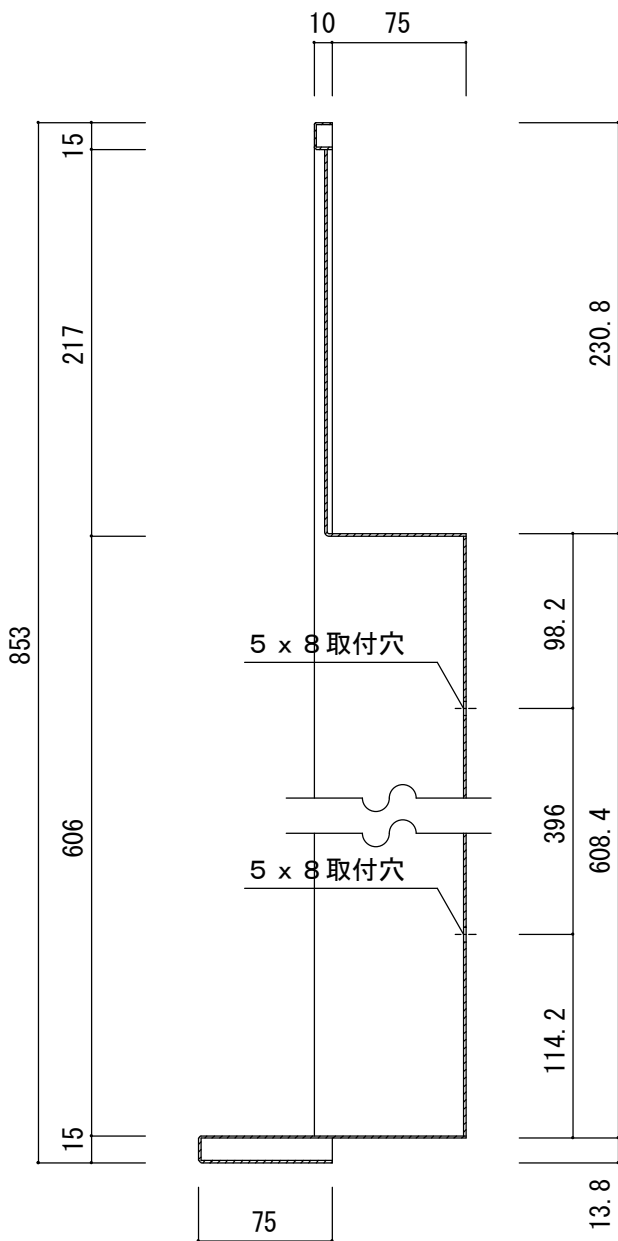

品名 : NHES-RL

形式 :

仕様 :
①本体 スチール1.2mmリール 焼付塗装

図面名称 :

尺度 : 1/5 1/3

作成日 : 2017.04.26

サイズ : A3

File Name :