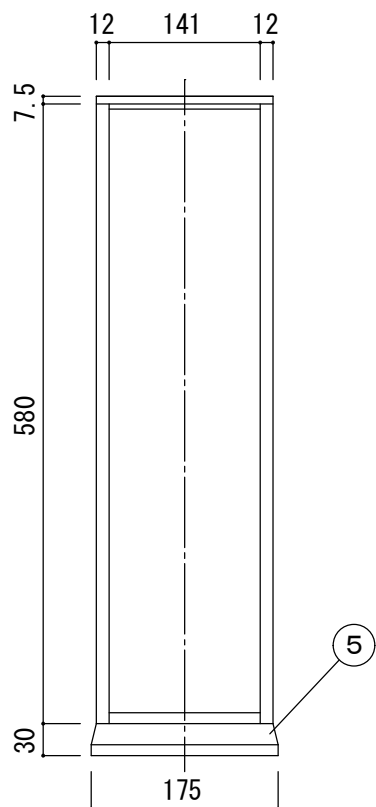

品名：

NH-440

形式：

仕様：

- ①天板 スチール シルバ-メタリック 焼付塗装
- ②天板受 アルミ シルバ-メタリック 焼付塗装
- ③サイドパネル アルミ タ-ク-レ- 焼付塗装
- ④背面 スチール シルバ-メタリック 焼付塗装
- ⑤ハカマ P.P樹脂 ブラック

図面名称：

尺度：

1/5

作成日

2017.04.26

サイズ：

A3

File Name：