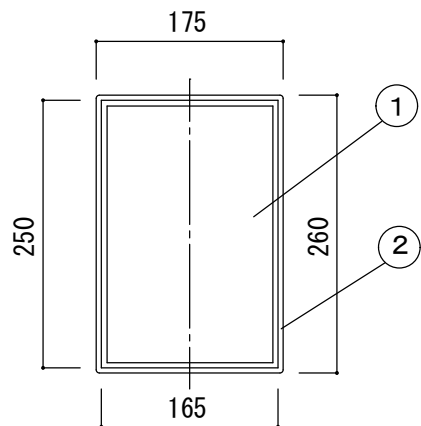

品名：

NH-440

形式：

仕様：

- ①天板 スチール シルバ-メタリック 焼付塗装
- ②天板受 アルミ シルバ-メタリック 焼付塗装
- ③サイドパネル アルミ タ-ク-レ- 焼付塗装
- ④背面 スチール シルバ-メタリック 焼付塗装
- ⑤ハカマ P.P樹脂 ブラック

図面名称：

尺度：

1/5

作成日

2017.04.26

サイズ：

A3

File Name：