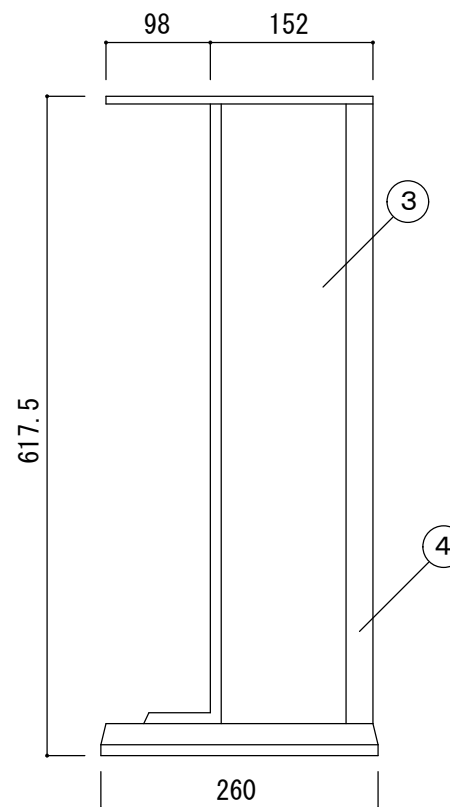

品名：

NH-440

形式：

仕様：

- ①天板 スチール シルバ-メタリック 焼付塗装
- ②天板受 アルミ シルバ-メタリック 焼付塗装
- ③サイドパネル アルミ タ-ク-レ- 焼付塗装
- ④背面 スチール シルバ-メタリック 焼付塗装
- ⑤ハカマ P.P樹脂 ブラック

図面名称：

尺度：

1/5

作成日

2017.04.26

サイズ：

A3

File Name：