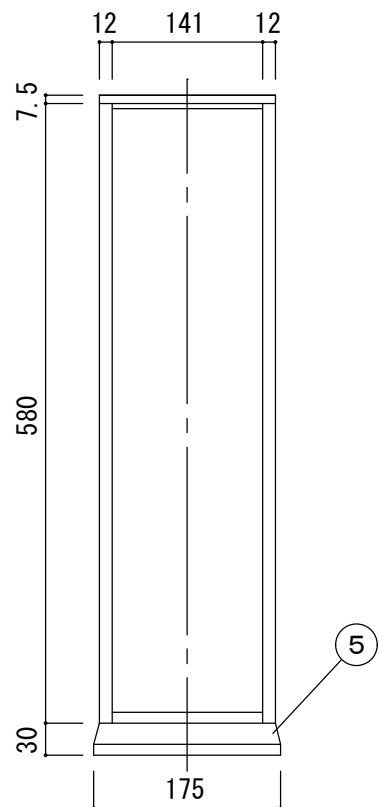

品名：

NH-440E

形式：

仕様：

- ①天板 アクリル 取扱説明図付
- ②天板受 アルミ シルバーメタリック 焼付塗装
- ③サイドパネル アルミ グレー 焼付塗装
- ④背面 スチール シルバーメタリック 焼付塗装
- ⑤ハカマ P.P樹脂 ブラック

図面名称：

尺度：

1/5

作成日

2017.04.26

サイズ：

A3

File Name：