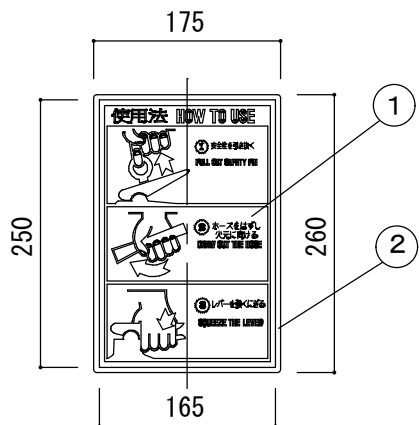

品名：

NH-440E

形式：

仕様：

- ①天板 アクリル 取扱説明図付
- ②天板受 アルミ シルバーメタリック 焼付塗装
- ③サイドパネル アルミ グレー 焼付塗装
- ④背面 スチール シルバーメタリック 焼付塗装
- ⑤ハカマ P.P樹脂 ブラック

図面名称：

尺度：

1/5

作成日

2017.04.26

サイズ：

A3

File Name：