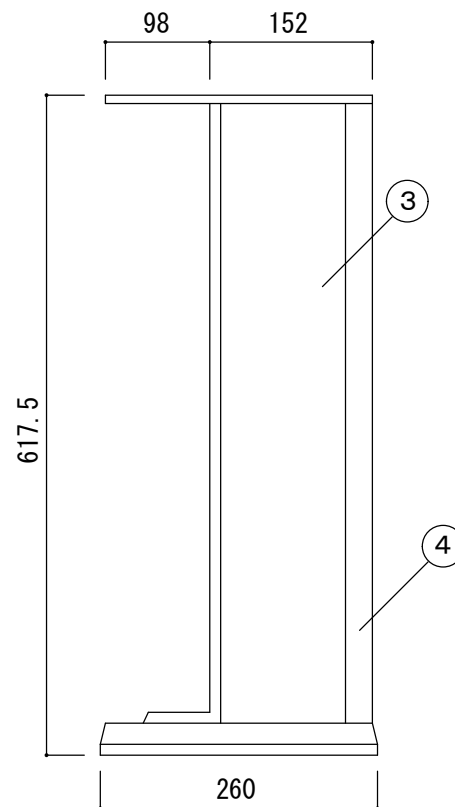

品名：

NH-440E

形式：

仕様：

- ①天板 アクリル 取扱説明図付
- ②天板受 アルミ シルバーメタリック 焼付塗装
- ③サイドパネル アルミ グレー 焼付塗装
- ④背面 スチール シルバーメタリック 焼付塗装
- ⑤ハカマ P.P樹脂 ブラック

図面名称：

尺度：

1/5

作成日

2017.04.26

サイズ：

A3

File Name：