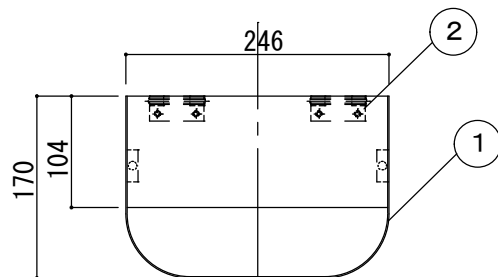

品名：
NH-701B

形式：

仕様：
 ①本体 スチール t1.2 ショウブラック 焼付塗装
 ②平型蝶番 SPC t1.3 ショウブラック 焼付塗装

裏面

図面名称：

尺度： 1/5	作成日 2017.04.26
------------	-------------------

サイズ： A3	File Name：
------------	------------