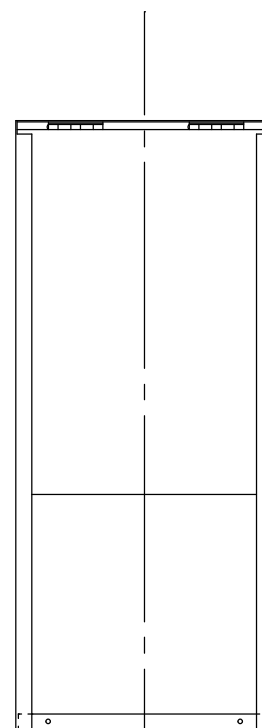

品名：
NH-701B

形式：

仕様：
 ①本体 スチール t1.2 ショウブラック 焼付塗装
 ②平型蝶番 SPC t1.3 ショウブラック 焼付塗装

裏面

図面名称：

尺度： 1/5	作成日 2017.04.26
------------	-------------------

サイズ： A3	File Name：
------------	------------