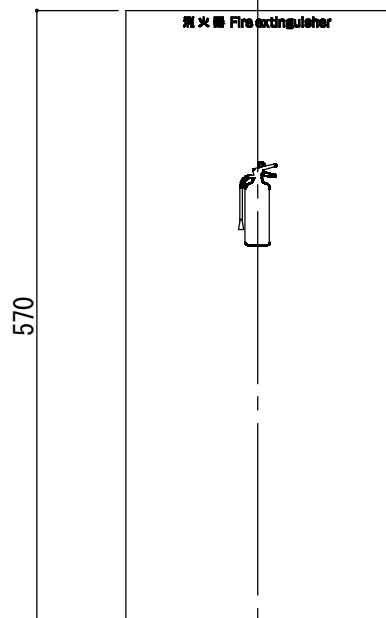

品名：
NH-701B

形式：

仕様：
 ①本体 スチール t1.2 ショウブラック 焼付塗装
 ②平型蝶番 SPC t1.3 ショウブラック 焼付塗装

裏面

図面名称：

尺度： 1/5	作成日 2017.04.26
------------	-------------------

サイズ： A3	File Name：
------------	------------