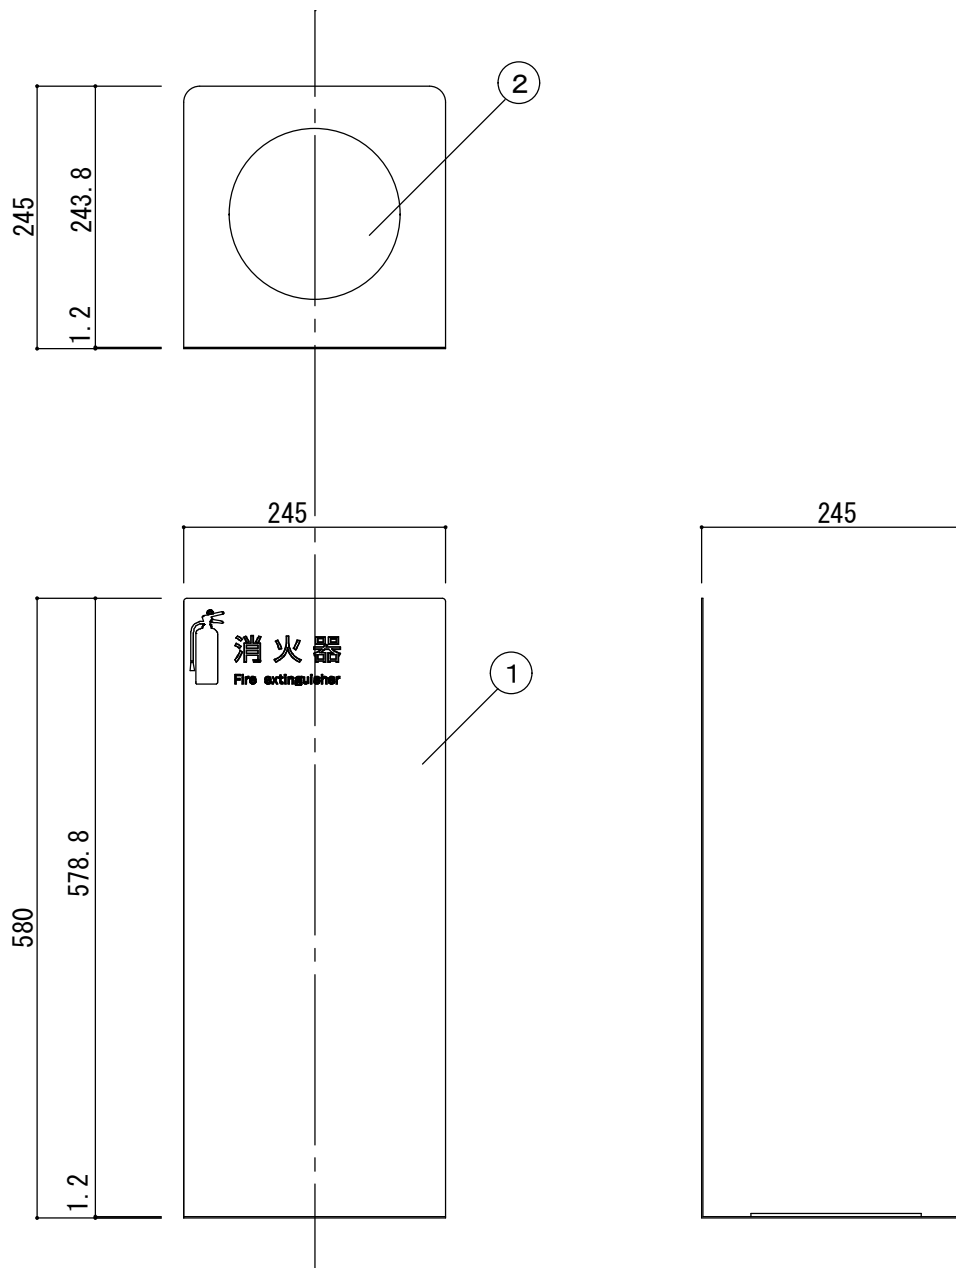

品名：

NH-1800W

形式：

仕様：

①本体 スチール t1.2 ホリッシュコート 焼付塗装
②コシット 160Φ×2mm 黒

図面名称：

尺度：

1/5

作成日

2017.04.26

サイズ：

A3

File Name：