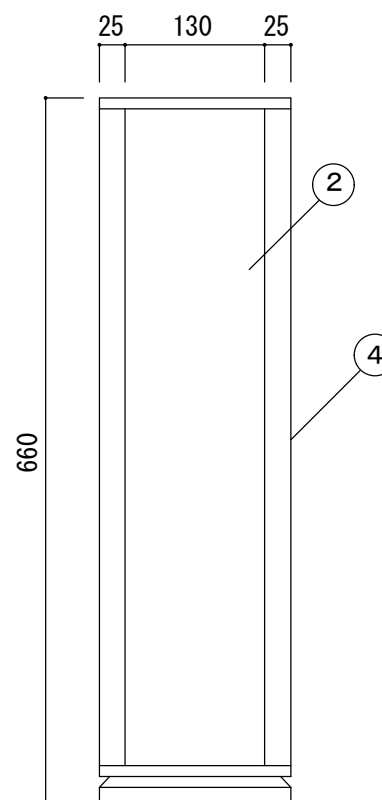

品名：

**NHD-330**

形式：

仕様：

- ①天板 スチール シルバ-メタリック 焼付塗装
- ②サイドパネル アルミ タ-ク-レ- 焼付塗装
- ③コーナー アルミ シルバ-メタリック 焼付塗装
- ④背面 スチール シルバ-メタリック 焼付塗装
- ⑤扉 スチール シルバ-メタリック 焼付塗装
- ⑥ハカマ P.P樹脂 ブラック

図面名称：

尺度：

1/5

作成日

2017.04.26

サイズ：

A3

File Name：