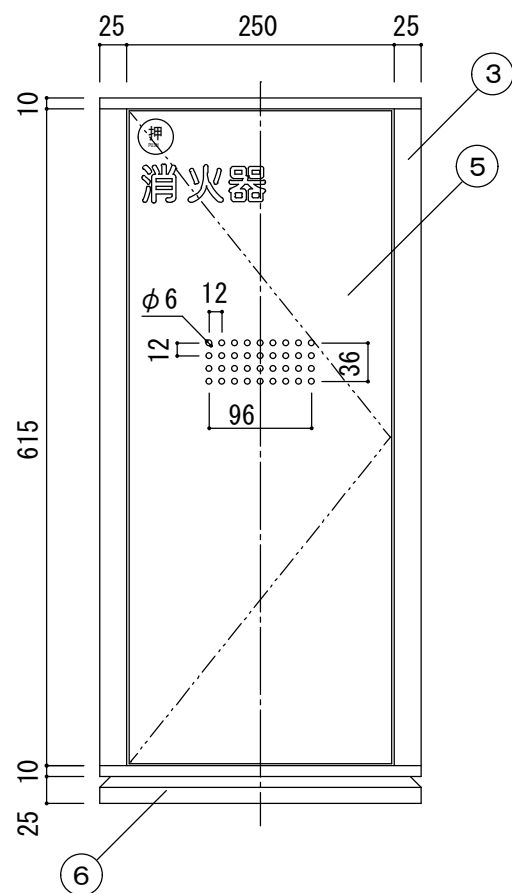

品名：

**NHD-330**

形式：

仕様：

- ①天板 スチール シルバ-メタリック 焼付塗装
- ②サイドパネル アルミ タ-ク-レ- 焼付塗装
- ③コーナー アルミ シルバ-メタリック 焼付塗装
- ④背面 スチール シルバ-メタリック 焼付塗装
- ⑤扉 スチール シルバ-メタリック 焼付塗装
- ⑥ハカマ P.P樹脂 ブラック

図面名称：

尺度：

1/5

作成日

2017.04.26

サイズ：

A3

File Name：