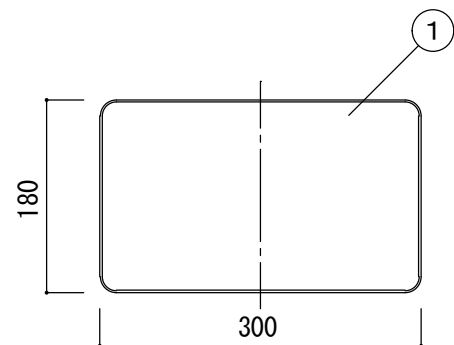

品名：

**NHD-330**

形式：

仕様：

- ①天板 スチール シルバ-メタリック 焼付塗装
- ②サイドパネル アルミ タ-ク-レ- 焼付塗装
- ③コーナー アルミ シルバ-メタリック 焼付塗装
- ④背面 スチール シルバ-メタリック 焼付塗装
- ⑤扉 スチール シルバ-メタリック 焼付塗装
- ⑥ハカマ P.P樹脂 ブラック

図面名称：

尺度：

1/5