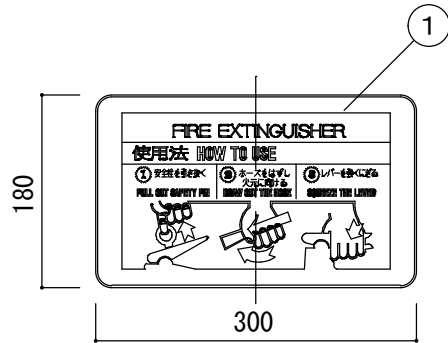

品名：
NHD-330E

形式：

- 仕様：
- ①天板 アクリル 取扱説明図付
 - ②サイドパネル アルミ ダークグレー 焼付塗装
 - ③コーナー アルミ シルバーマトリック 焼付塗装
 - ④背面 スチール シルバーマトリック 焼付塗装
 - ⑤扉 スチール シルバーマトリック 焼付塗装
 - ⑥ハカマ P.P樹脂 ブラック

図面名称：

| | |
|------------|-------------------|
| 尺度： 1/5 | 作成日 2017.04.26 |
|------------|-------------------|