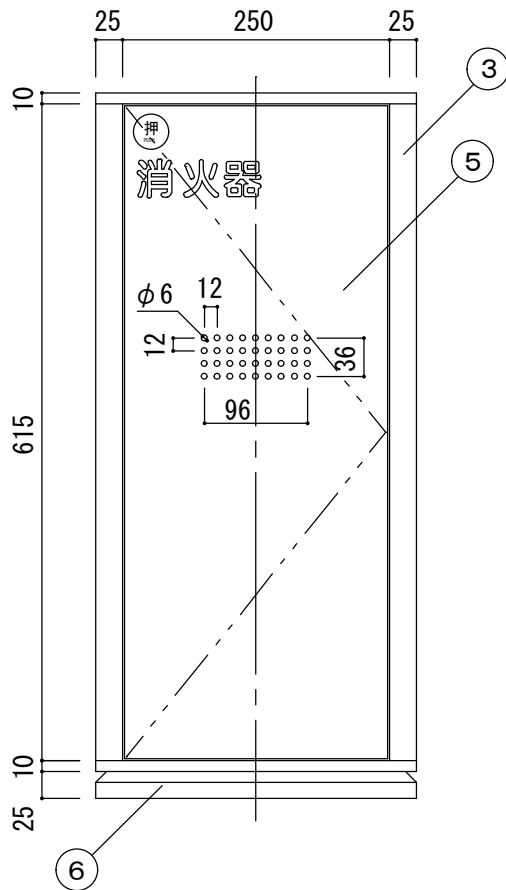

品名：
NHD-330E

形式：

- 仕様：
- ①天板 アクリル 取扱説明図付
 - ②サイドパネル アルミ ダークグレー 焼付塗装
 - ③コーナー アルミ シルバーマトリック 焼付塗装
 - ④背面 スチール シルバーマトリック 焼付塗装
 - ⑤扉 スチール シルバーマトリック 焼付塗装
 - ⑥ハカマ P.P樹脂 ブラック

図面名称：

| | |
|------------|-------------------|
| 尺度： 1/5 | 作成日 2017.04.26 |
|------------|-------------------|

| | |
|------------|------------|
| サイズ： A3 | File Name： |
|------------|------------|