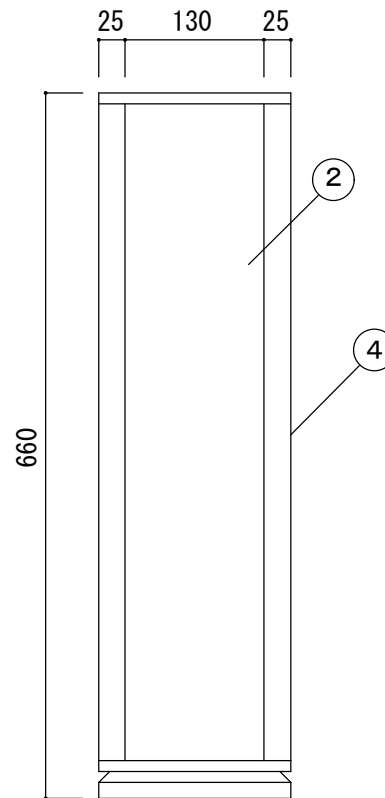

品名：
NHD-330E

形式：

- 仕様：
- ①天板 アクリル 取扱説明図付
 - ②サイドパネル アルミ ダークグレー 焼付塗装
 - ③コーナー アルミ シルバーマトリック 焼付塗装
 - ④背面 スチール シルバーマトリック 焼付塗装
 - ⑤扉 スチール シルバーマトリック 焼付塗装
 - ⑥ハカマ P.P樹脂 ブラック

図面名称：

| | |
|------------|-------------------|
| 尺度： 1/5 | 作成日 2017.04.26 |
|------------|-------------------|

| | |
|------------|------------|
| サイズ： A3 | File Name： |
|------------|------------|