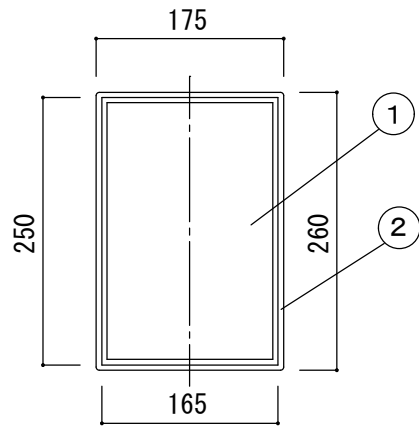

品名：

**NHD-440**

形式：

仕様：

- ①天板 スチール シルバ-メタリック 焼付塗装
- ②天板受 アルミ シルバ-メタリック 焼付塗装
- ③サイドパネル アルミ ダークグレー 焼付塗装
- ④背面 スチール シルバ-メタリック 焼付塗装
- ⑤取外し扉 スチール シルバ-メタリック 焼付塗装
- ⑥ハカマ P.P樹脂 ブラック

図面名称：

尺度：

1/5

作成日

2017.04.26

サイズ：

A3

File Name：