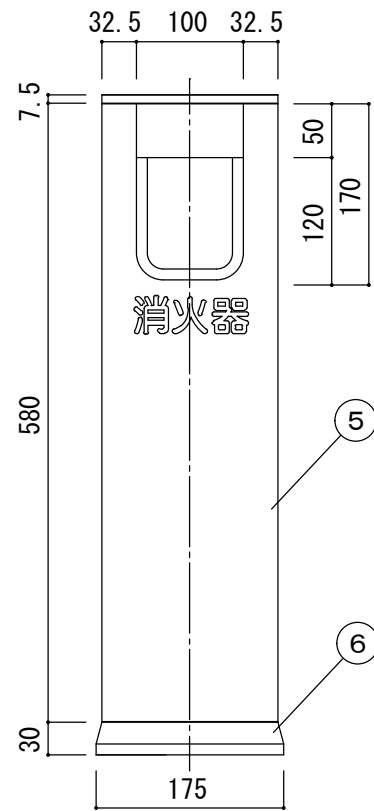

品名：

**NHD-440**

形式：

仕様：

- ①天板 スチール シルバ-メタリック 焼付塗装
- ②天板受 アルミ シルバ-メタリック 焼付塗装
- ③サイドパネル アルミ ダークグレー 焼付塗装
- ④背面 スチール シルバ-メタリック 焼付塗装
- ⑤取外し扉 スチール シルバ-メタリック 焼付塗装
- ⑥ハカマ P.P樹脂 ブラック

図面名称：

尺度：

1/5

作成日

2017.04.26

サイズ：

A3

File Name：