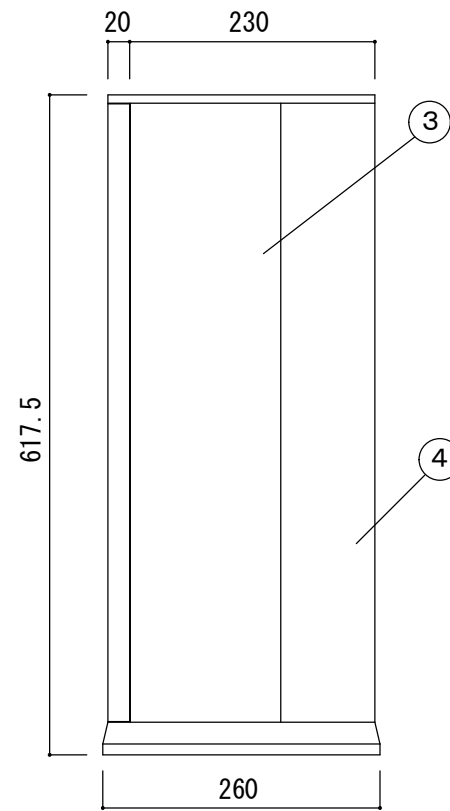

品名：

**NHD-440**

形式：

仕様：

- ①天板 スチール シルバ-メタリック 焼付塗装
- ②天板受 アルミ シルバ-メタリック 焼付塗装
- ③サイドパネル アルミ ダークグレー 焼付塗装
- ④背面 スチール シルバ-メタリック 焼付塗装
- ⑤取外し扉 スチール シルバ-メタリック 焼付塗装
- ⑥ハカマ P.P樹脂 ブラック

図面名称：

尺度：

1/5

作成日

2017.04.26

サイズ：

A3

File Name：