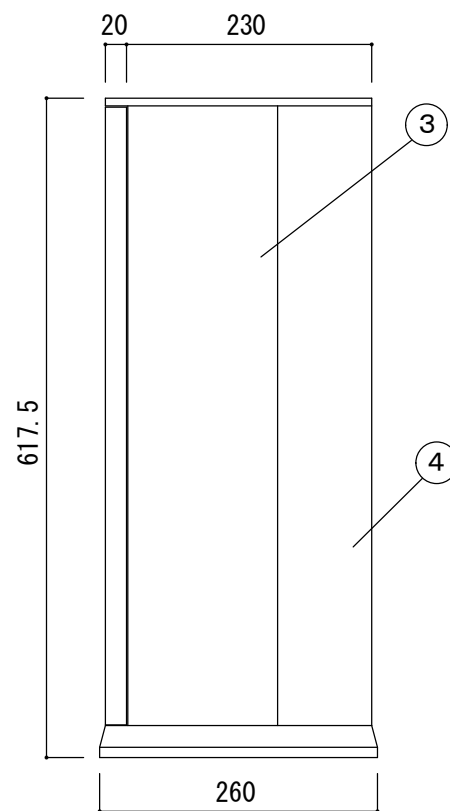

品名 :  
NHD-440E

形式 :

- 仕様 :
- ①天板 アクリル 取扱説明図付
  - ②天板受 アルミ シルバーメタリック 焼付塗装
  - ③サイドハコ アルミ グレー 焼付塗装
  - ④背面 スチール シルバーメタリック 焼付塗装
  - ⑤取外し扉 スチール シルバーメタリック 焼付塗装
  - ⑥ハカマ P.P樹脂 ブラック

図面名称 :

尺度 : 1/5  
作成日 : 2017.04.26

サイズ : A3  
File Name :