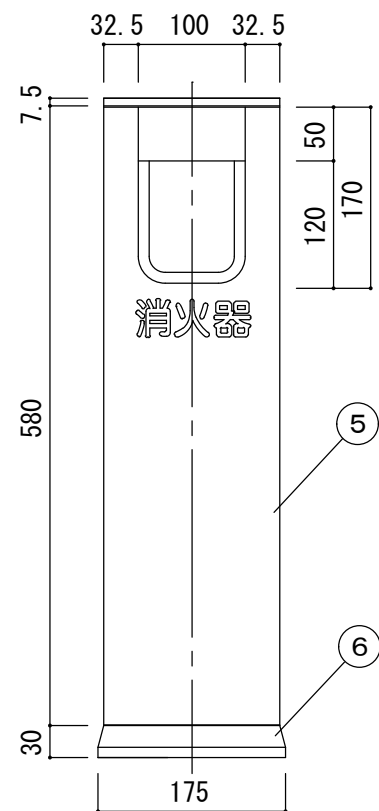

品名 :  
NHD-440E

形式 :

- 仕様 :
- ①天板 アクリル 取扱説明図付
  - ②天板受 アルミ シルバーメタリック 焼付塗装
  - ③サイドハコ アルミ グレー 焼付塗装
  - ④背面 スチール シルバーメタリック 焼付塗装
  - ⑤取外し扉 スチール シルバーメタリック 焼付塗装
  - ⑥ハカマ P.P樹脂 ブラック

図面名称 :

尺度 : 1/5  
作成日 : 2017.04.26

サイズ : A3  
File Name :