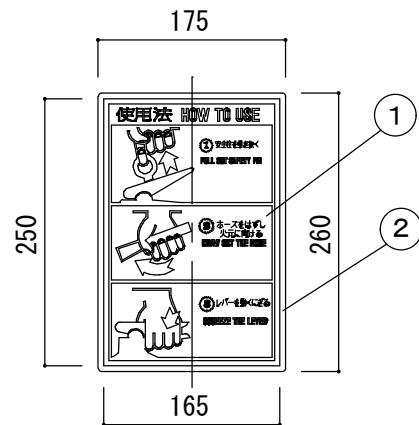

品名 :  
NHD-440E

形式 :

- 仕様 :
- ①天板 アクリル 取扱説明図付
  - ②天板受 アルミ シルバーメタリック 焼付塗装
  - ③サイドハコ アルミ グレー 焼付塗装
  - ④背面 スチール シルバーメタリック 焼付塗装
  - ⑤取外し扉 スチール シルバーメタリック 焼付塗装
  - ⑥ハカマ P.P樹脂 ブラック

図面名称 :

尺度 : 1/5  
作成日 : 2017.04.26

サイズ : A3  
File Name :