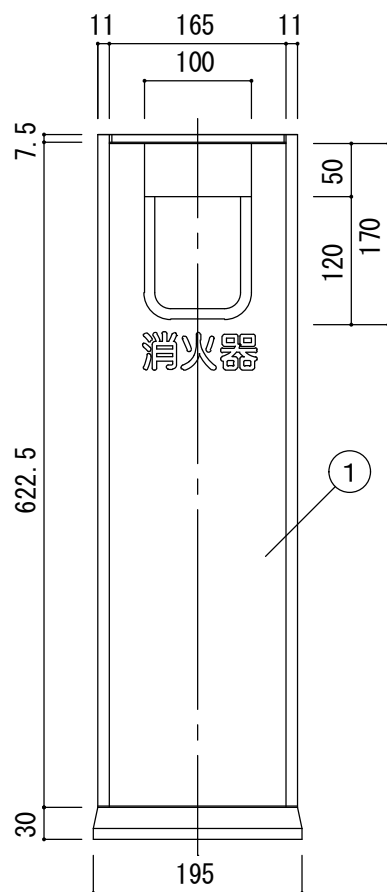

品名：  
**NHD-440L**

形式：

仕様：  
 ①取外し扉 スチール シルバ-メタリック 焼付塗装  
 ②サイドハズル スチール ダークグレー 焼付塗装  
 ③背面板 スチール シルバ-メタリック 焼付塗装  
 ④ハコマ スチール ブラック 焼付塗装  
 ⑤天板受 アルミ シルバ-メタリック 焼付塗装  
 ⑥天板 スチール シルバ-メタリック 焼付塗装

図面名称：

尺度：  
1/5

作成日  
2017.04.26

サイズ：  
A3

File Name：