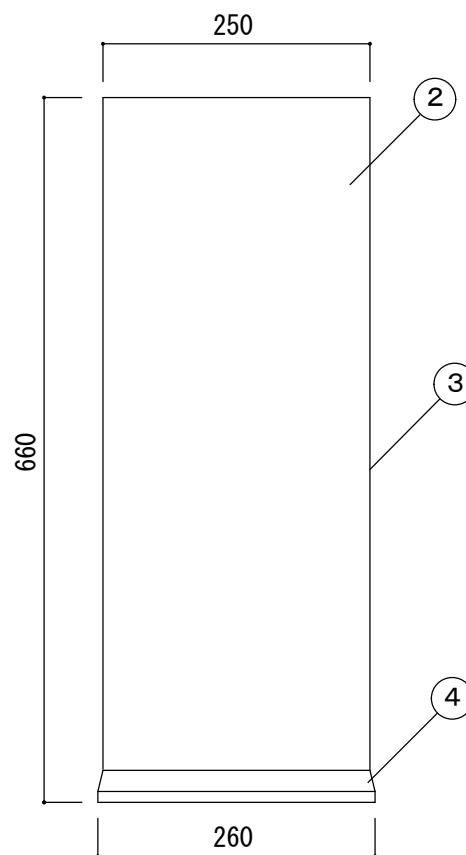

品名：  
**NHD-440L**

形式：

仕様：  
 ①取外し扉 スチール シルバ-メタリック 焼付塗装  
 ②サイドハズル スチール ダークグレー 焼付塗装  
 ③背面板 スチール シルバ-メタリック 焼付塗装  
 ④ハコマ スチール ブラック 焼付塗装  
 ⑤天板受 アルミ シルバ-メタリック 焼付塗装  
 ⑥天板 スチール シルバ-メタリック 焼付塗装

図面名称：

尺度：  
1/5

作成日  
2017.04.26

サイズ：  
A3

File Name：