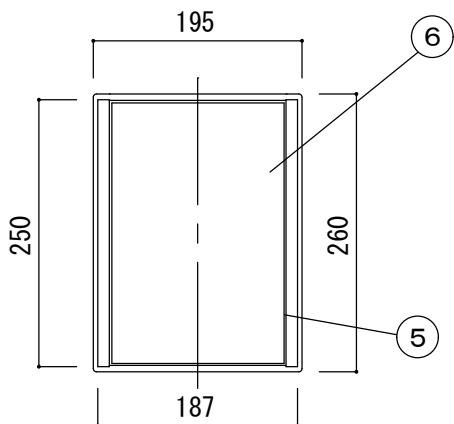

品名：  
**NHD-440L**

形式：

仕様：  
 ①取外し扉 スチール シルバ-メタリック 焼付塗装  
 ②サイドハズル スチール ダークグレー 焼付塗装  
 ③背面板 スチール シルバ-メタリック 焼付塗装  
 ④ハコマ スチール ブラック 焼付塗装  
 ⑤天板受 アルミ シルバ-メタリック 焼付塗装  
 ⑥天板 スチール シルバ-メタリック 焼付塗装

図面名称：

尺度：  
1/5