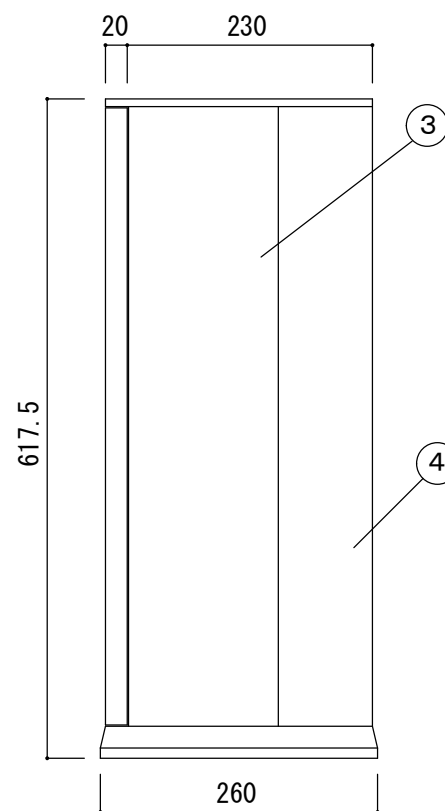

品名：  
**NHD-450**

形式：

仕様：  
 ①天板 スチール ホリッシュホワイト 焼付塗装  
 ②天板受 アルミ ホリッシュホワイト 焼付塗装  
 ③サトハネ アルミ ホリッシュホワイト 焼付塗装  
 ④背面 スチール ホリッシュホワイト 焼付塗装  
 ⑤取外し扉 スチール ホリッシュホワイト 焼付塗装  
 ⑥ハガ P.P樹脂 ブラック

図面名称：

尺 度：  
1/5

作成日  
2017.04.26

サイズ：  
A3

File Name：