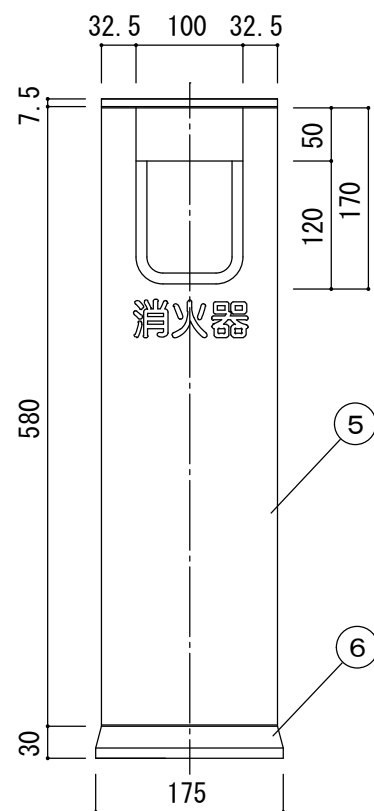

品名：  
**NHD-450**

形式：

仕様：  
 ①天板 スチール ホリッシュホワイト 焼付塗装  
 ②天板受 アルミ ホリッシュホワイト 焼付塗装  
 ③サトハネ アルミ ホリッシュホワイト 焼付塗装  
 ④背面 スチール ホリッシュホワイト 焼付塗装  
 ⑤取外し扉 スチール ホリッシュホワイト 焼付塗装  
 ⑥ハガ P.P樹脂 ブラック

図面名称：

尺 度：  
1/5

作成日  
2017.04.26

サイズ：  
A3

File Name：