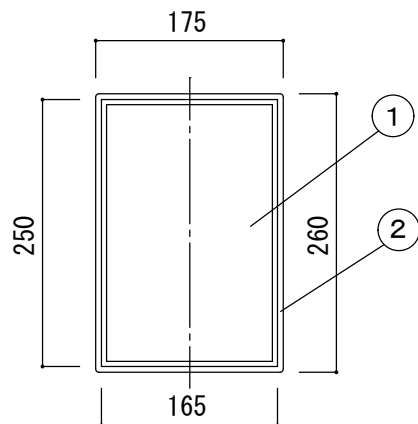

品名：  
**NHD-450**

形式：

仕様：  
 ①天板 スチール ホリッシュホワイト 焼付塗装  
 ②天板受 アルミ ホリッシュホワイト 焼付塗装  
 ③サトハネ アルミ ホリッシュホワイト 焼付塗装  
 ④背面 スチール ホリッシュホワイト 焼付塗装  
 ⑤取外し扉 スチール ホリッシュホワイト 焼付塗装  
 ⑥ハガ P.P樹脂 ブラック

図面名称：

尺 度：  
1/5

作成日  
2017.04.26

サイズ：  
A3

File Name：