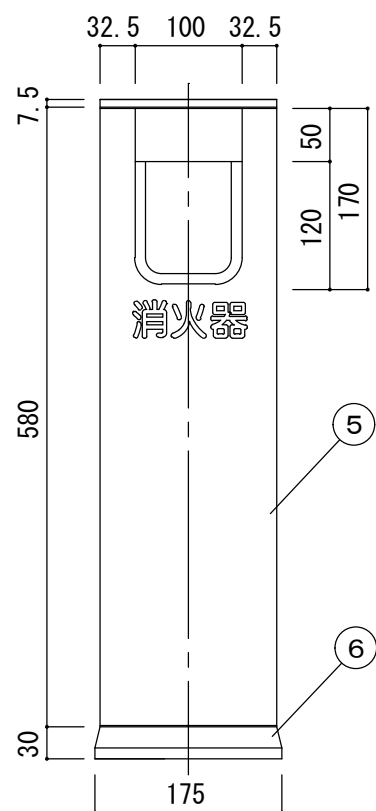

品名 :
NHD-450E

形式 :

仕様 :
 ①天板 アルミ 取扱説明図付
 ②天板受 アルミ リンテド付 焼付塗装
 ③サイドパネル アルミ リンテド付 焼付塗装
 ④背面 スチール リンテド付 焼付塗装
 ⑤取外し扉 スチール リンテド付 焼付塗装
 ⑥カバー P.P樹脂 フラック

図面名称 :

尺度 :
1/5

作成日
2017.04.26

サイズ :
A3

File Name :