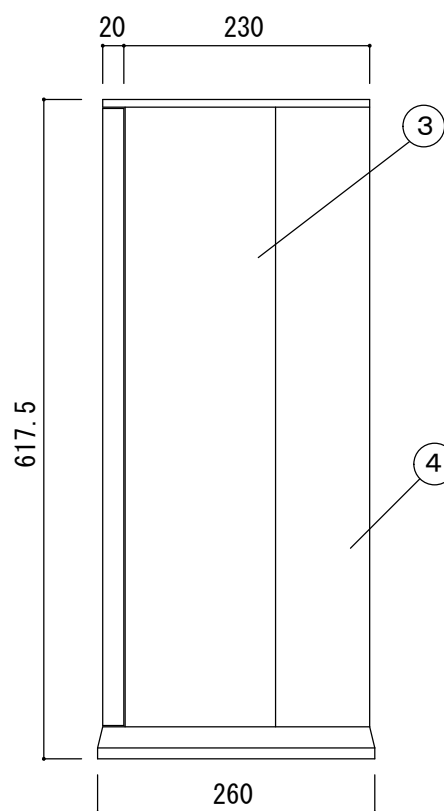

品名 :
NHD-450E

形式 :

仕様 :
 ①天板 アルミ 取扱説明図付
 ②天板受 アルミ リンテド付 焼付塗装
 ③サイドパネル アルミ リンテド付 焼付塗装
 ④背面 スチール リンテド付 焼付塗装
 ⑤取外し扉 スチール リンテド付 焼付塗装
 ⑥カバー P.P樹脂 フラック

図面名称 :

尺度 :
1/5

作成日
2017.04.26

サイズ :
A3

File Name :