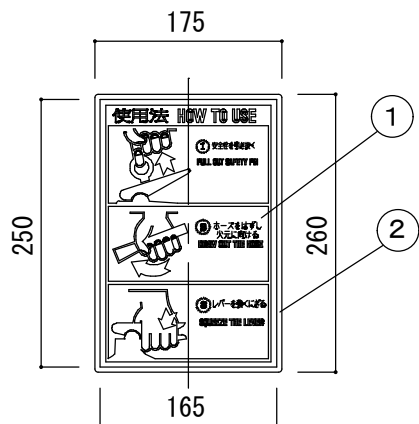

品名 :
NHD-450E

形式 :

仕様 :
 ①天板 アルミ 取扱説明図付
 ②天板受 アルミ リンテド付 焼付塗装
 ③サイドパネル アルミ リンテド付 焼付塗装
 ④背面 スチール リンテド付 焼付塗装
 ⑤取外し扉 スチール リンテド付 焼付塗装
 ⑥カバー P.P樹脂 フラック

図面名称 :

尺度 :
1/5

作成日
2017.04.26

サイズ :
A3

File Name :