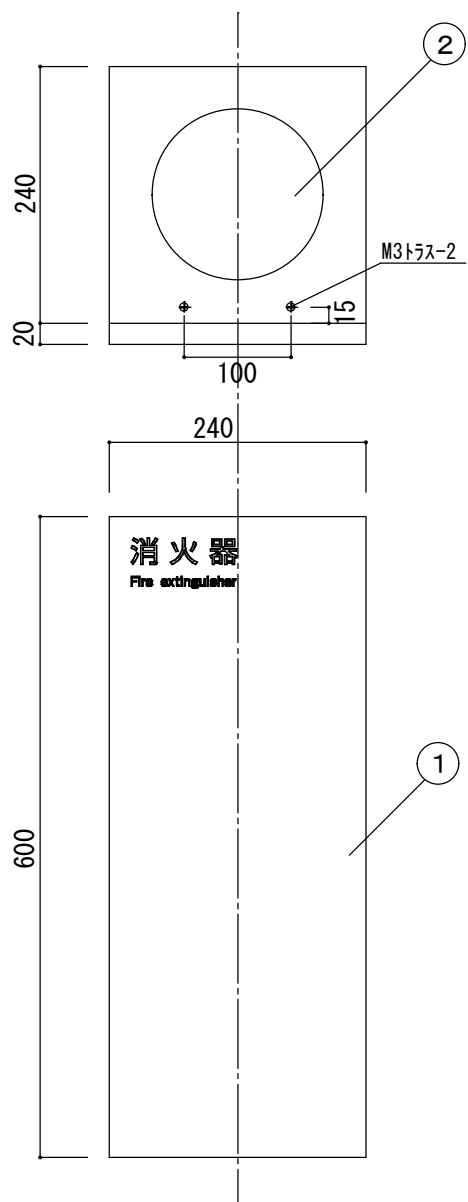

品名 :  
NHK-1807

形式 :

仕様 :  
①本体 化粧鋼板 t0.8 木目調  
②コシット 160Φ×2mm 黒

図面名称 :

尺度 : 1/5  
作成日 : 2017.04.26

サイズ : A3  
File Name :