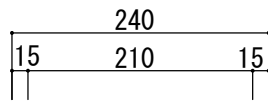

品名 :

NHKD-3001

形式 :

仕様 :

①本体 化粧鋼板 t0.8 木目調

1

背面

図面名称 :

尺度 :

1/5

作成日

2017.04.26

サイズ :

A3

File Name :