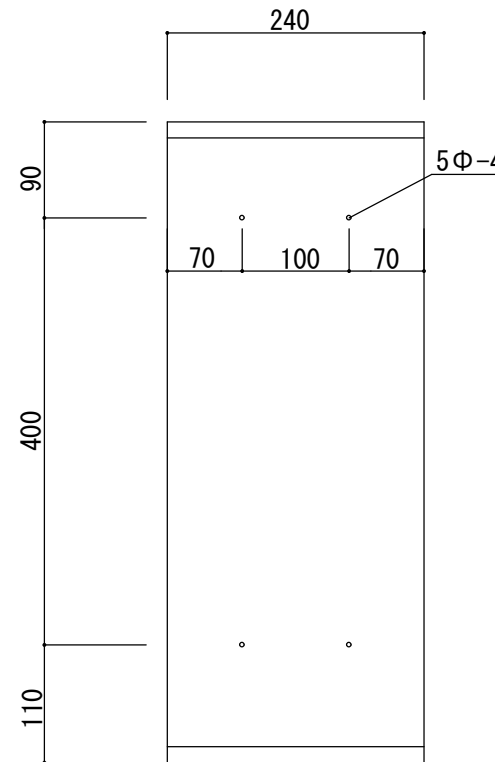

品名 :

NHKD-3001

形式 :

仕様 :

①本体 化粧鋼板 t0.8 木目調

1

背面

図面名称 :

尺度 :

1/5

作成日

2017.04.26

サイズ :

A3

File Name :