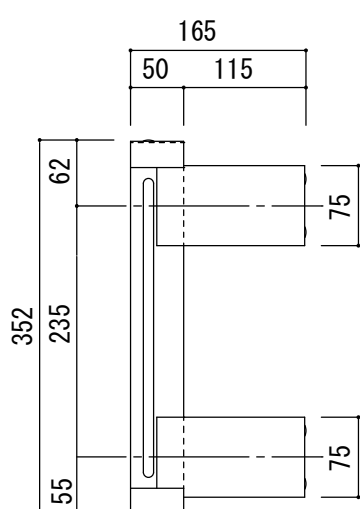

品名 : NDX-220・210用
取付ブラケット6-B

形式 :

仕様 : ブラケット:ボンド鋼板 t1.6

図面名称 :

尺度 : 1/5
作成日 : 2017.04.19

サイズ : A3
File Name :