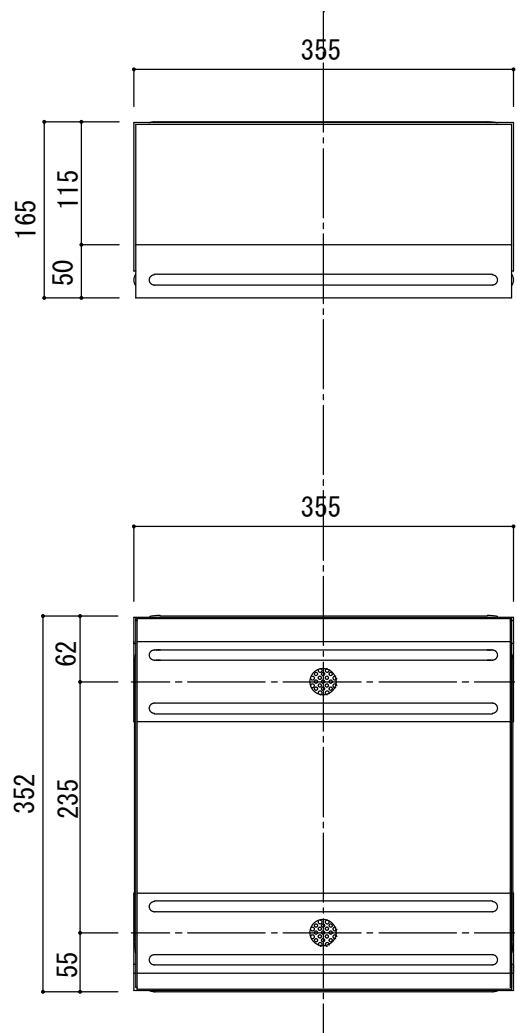

品名 : NDX-220・210用
取付ブラケット6-B

形式 :

仕様 : ブラケット:ボンド鋼板 t1.6

図面名称 :

尺度 : 1/5
作成日 : 2017.04.19

サイズ : A3
File Name :