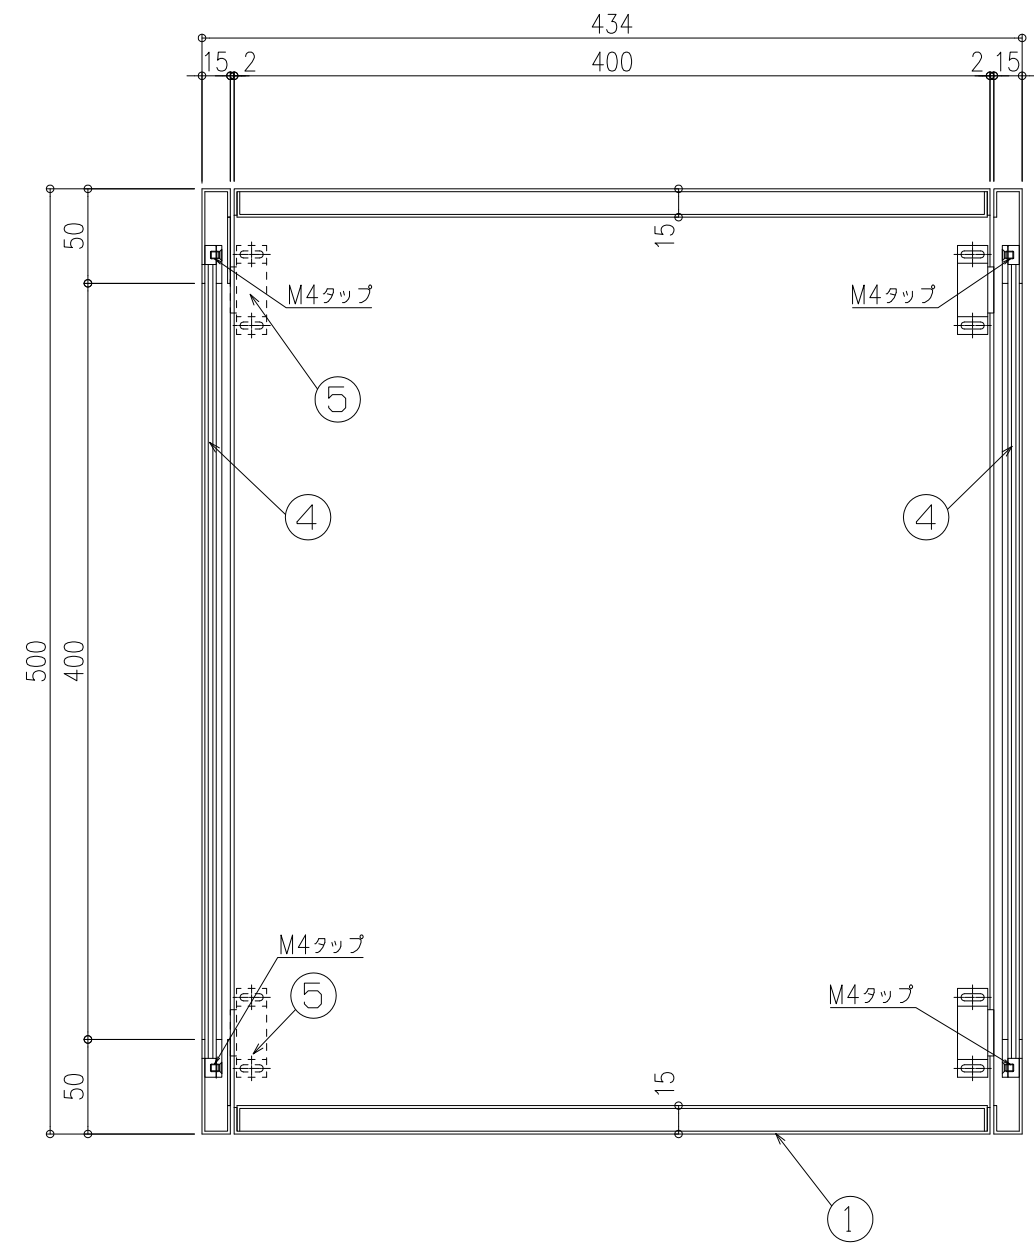

品名：
パスボックス(丁番式扉)

形式：
NSPB-100S-5050

- 仕様：
- ①本体 SUS304 t1.5 HL
 - ②取手 ステンレス シロクマ ST-23 黒
 - ③蝶番 ステンレス タケゲン マリンペンジ B-1231
 - ④確認窓 アクリル t5.0 クリア色
 - ⑤マグネットキャッチ 樹脂・マグネット シロクマ FM-2 白

A-A' 断面図

B-B' 断面図

図面名称：
断面図

尺度：
1/4

作成日：2018.07.12
(2023.10.06改訂)

サイズ：
A3

File Name：
nspb_100s_5050_2