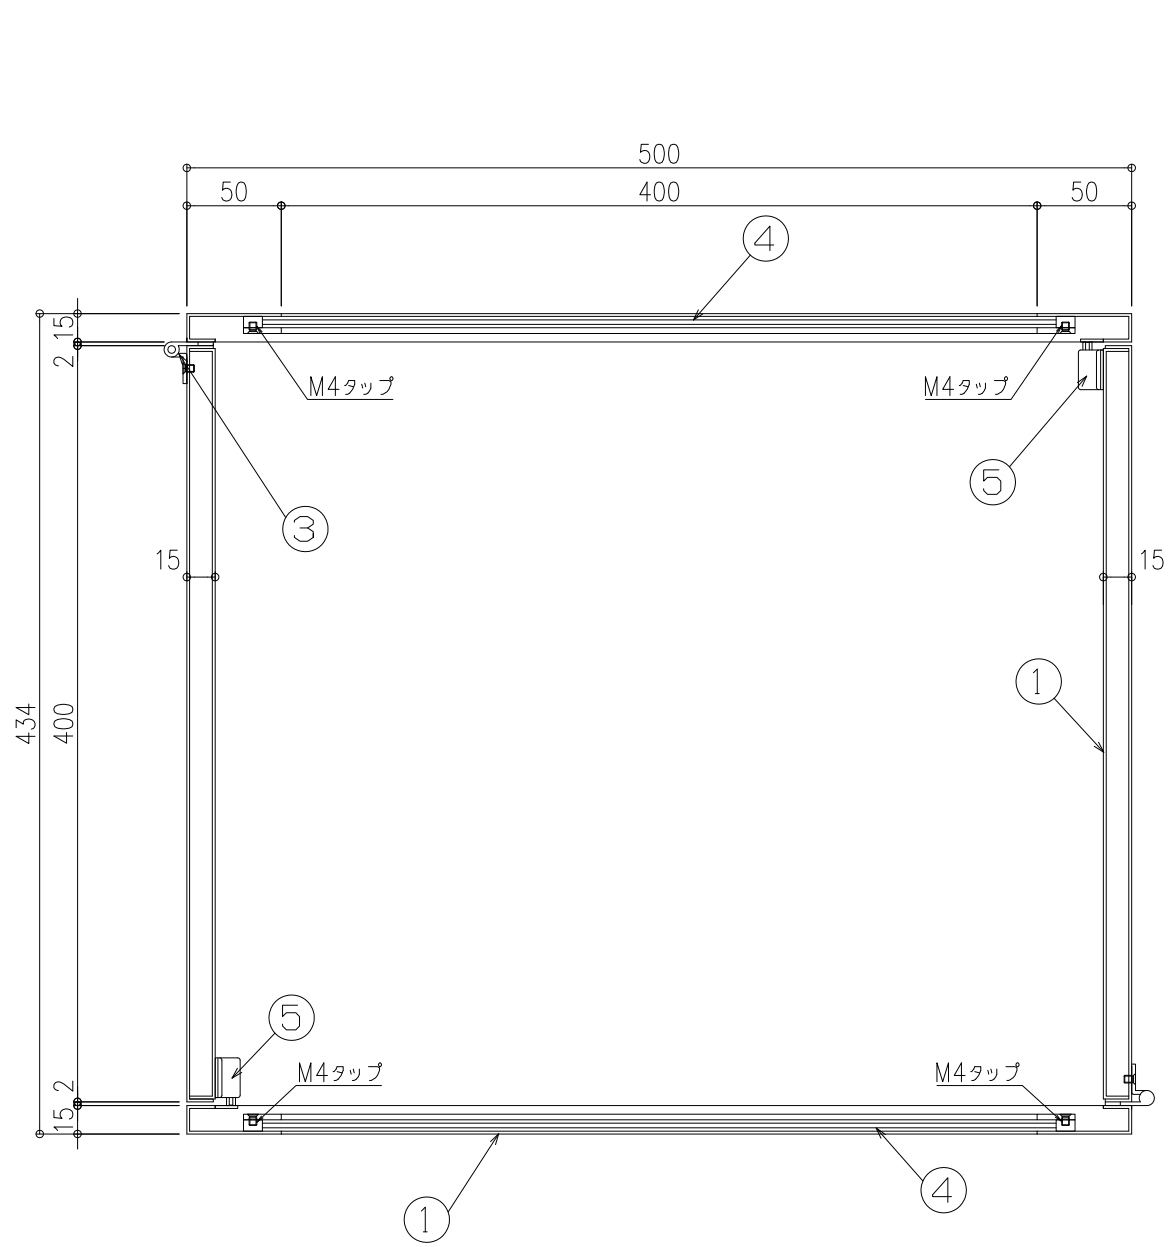

品名：
パスボックス(丁番式扉)

形式：
NSPB-100S-5050

- 仕様：
- ①本体 SUS304 t1.5 HL
 - ②取手 ステンレス シロクマ ST-23 黒
 - ③蝶番 ステンレス タケゲン マリンペンジ B-1231
 - ④確認窓 アクリル t5.0 クリア色
 - ⑤マグネットキャッチ 樹脂・マグネット シロクマ FM-2 白

A-A' 断面図

B-B' 断面図

図面名称：
断面図

尺度：
1/4

作成日：2018.07.12
(2023.10.06改訂)

サイズ：
A3

File Name：
nspb_100s_5050_2