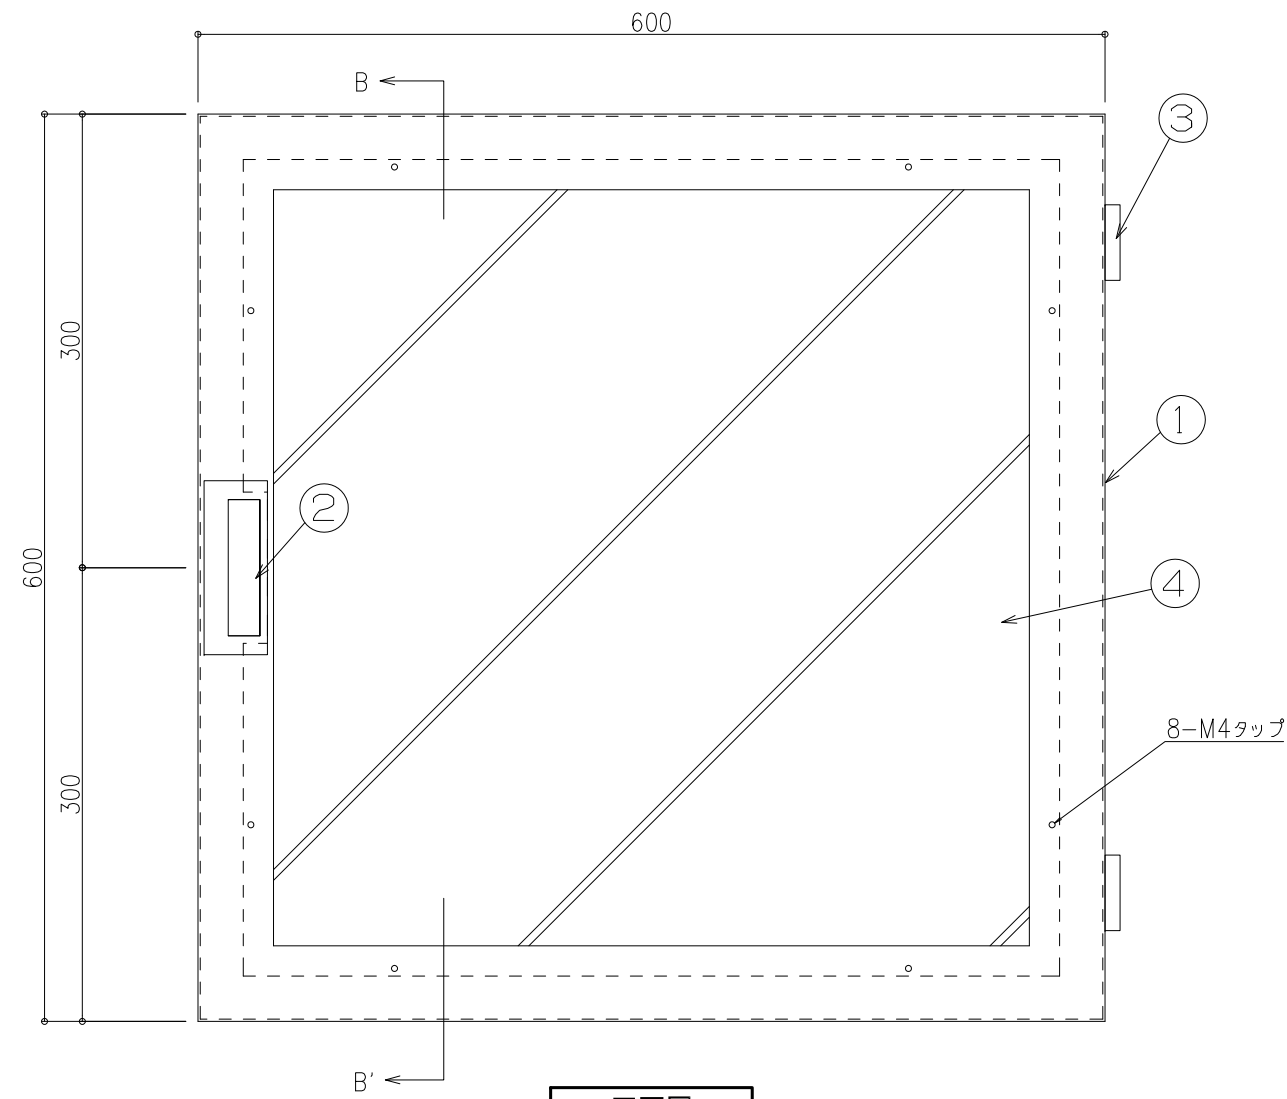

品名：  
パスボックス(丁番式扉)

形式：  
NSPB-100S-6060

- 仕様：
- ①本体 SUS304 t1.5 HL
  - ②取手 ステンレス シロクマ ST-23 黒
  - ③蝶番 ステンレス タケゲン マリンペンジ B-1231
  - ④確認窓 アクリル t5.0 クリア色
  - ⑤マグネットキャッチ 樹脂・マグネット シロクマ FM-2 白

正面図

側面図

平面図

図面名称：  
正面・平面・側面図

尺度：  
1/5

作成日：2018.07.12  
(2023.10.06改訂)

サイズ：  
A3

File Name：  
nspb\_100s\_6060\_1