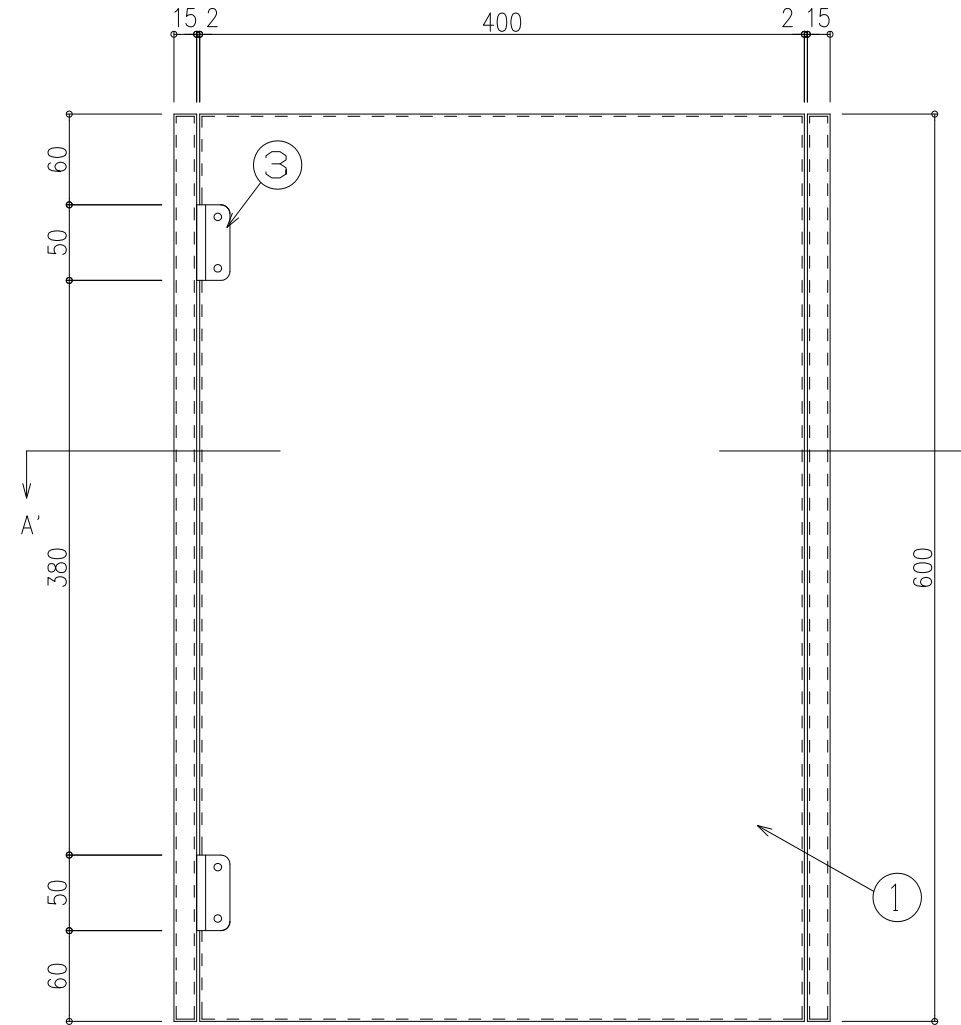

品名：  
パスボックス(丁番式扉)

形式：  
NSPB-100S-6060

- 仕様：
- ①本体 SUS304 t1.5 HL
  - ②取手 ステンレス シロクマ ST-23 黒
  - ③蝶番 ステンレス タケゲン マリンペンジ B-1231
  - ④確認窓 アクリル t5.0 クリア色
  - ⑤マグネットキャッチ 樹脂・マグネット シロクマ FM-2 白

正面図

側面図

平面図

図面名称：  
正面・平面・側面図

尺度：  
1/5

作成日：2018.07.12  
(2023.10.06改訂)

サイズ：  
A3

File Name：  
nspb\_100s\_6060\_1