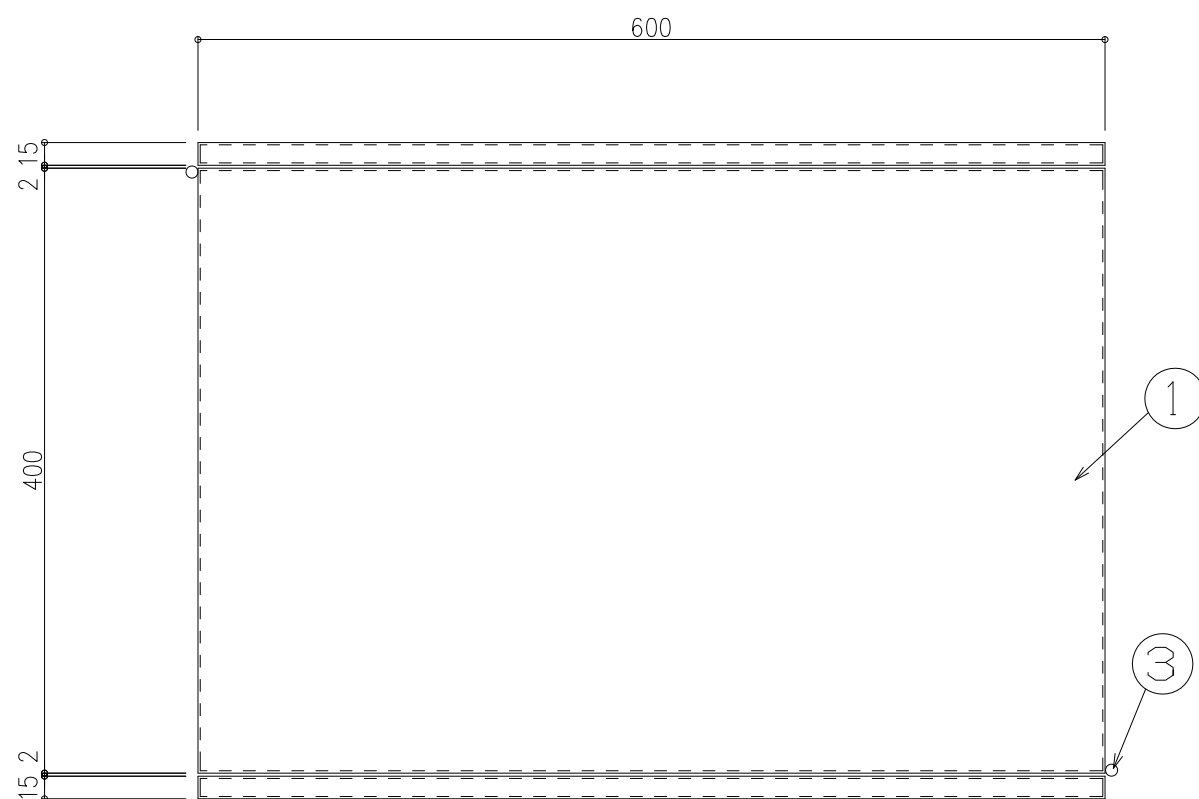

品名：  
パスボックス(丁番式扉)

形式：  
NSPB-100S-6060

- 仕様：
- ①本体 SUS304 t1.5 HL
  - ②取手 ステンレス シロクマ ST-23 黒
  - ③蝶番 ステンレス タケゲン マリンペンジ B-1231
  - ④確認窓 アクリル t5.0 クリア色
  - ⑤マグネットキャッチ 樹脂・マグネット シロクマ FM-2 白

正面図

側面図

平面図

図面名称：  
正面・平面・側面図

尺度：  
1/5

作成日：2018.07.12  
(2023.10.06改訂)

サイズ：  
A3

File Name：  
nspb\_100s\_6060\_1