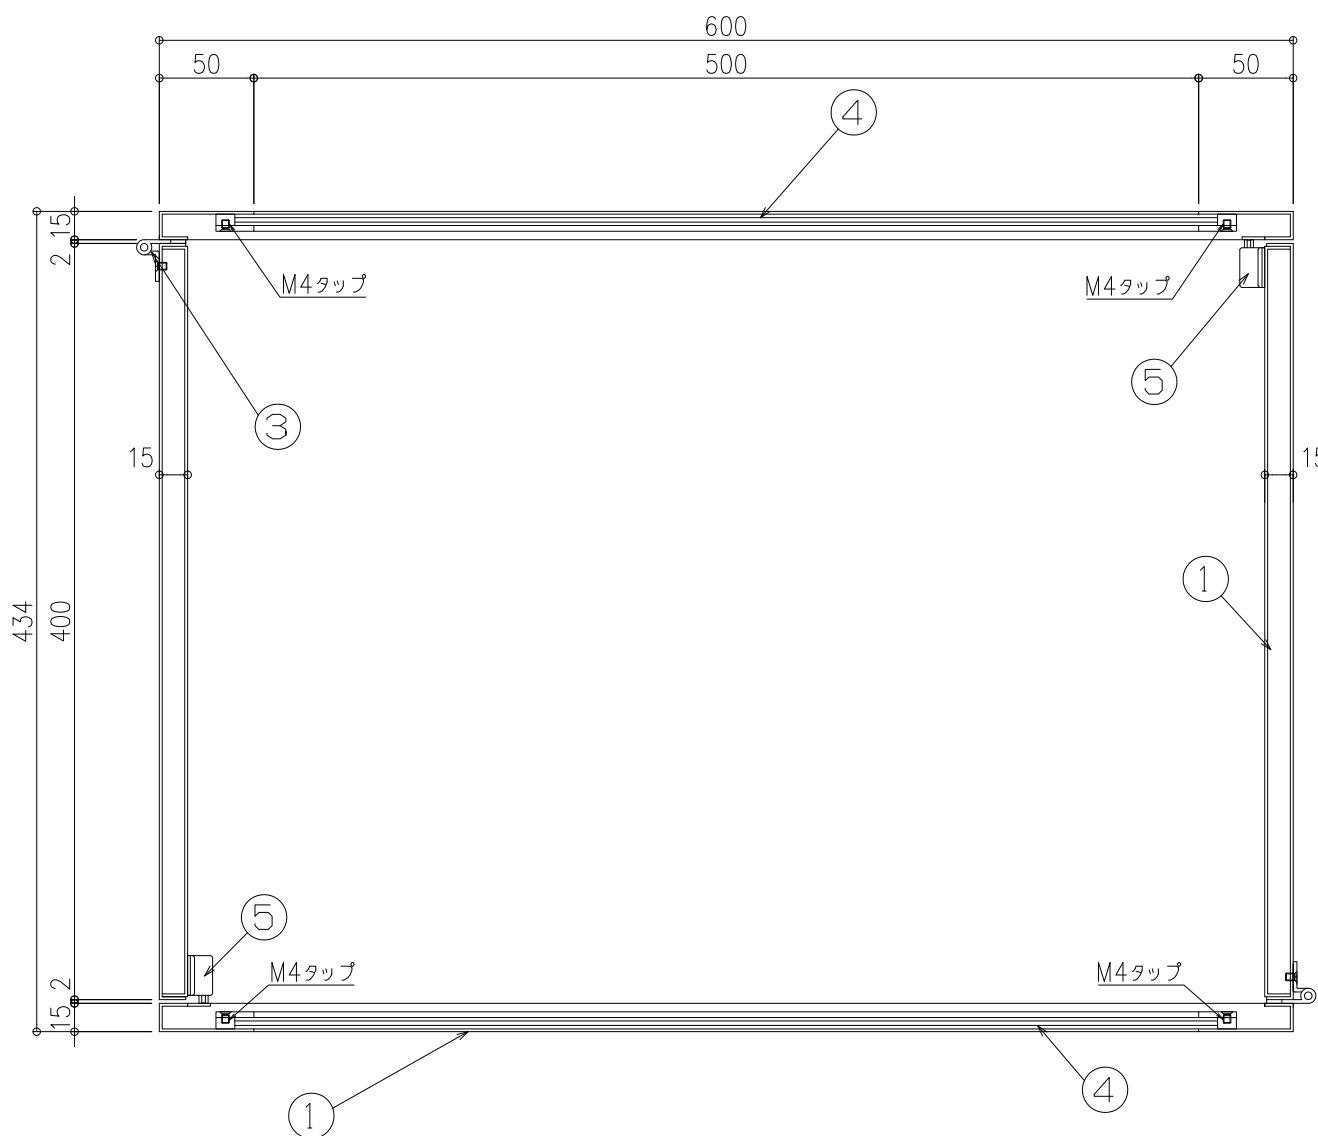

品名：  
パスボックス(丁番式扉)

形式：  
NSPB-100S-6060

- 仕様：
- ①本体 SUS304 t1.5 HL
  - ②取手 ステンレス シロクマ ST-23 黒
  - ③蝶番 ステンレス タケゲン マリンヒンジ B-1231
  - ④確認窓 アクリル t5.0 クリア色
  - ⑤マグネットキャッチ 樹脂・マグネット シロクマ FM-2 白

A-A' 断面図

B-B' 断面図

図面名称：  
断面図

尺度：  
1/4

作成日：2018.07.12  
(2023.10.06改訂)

サイズ：  
A3

File Name：  
nspb\_100s\_6060\_2