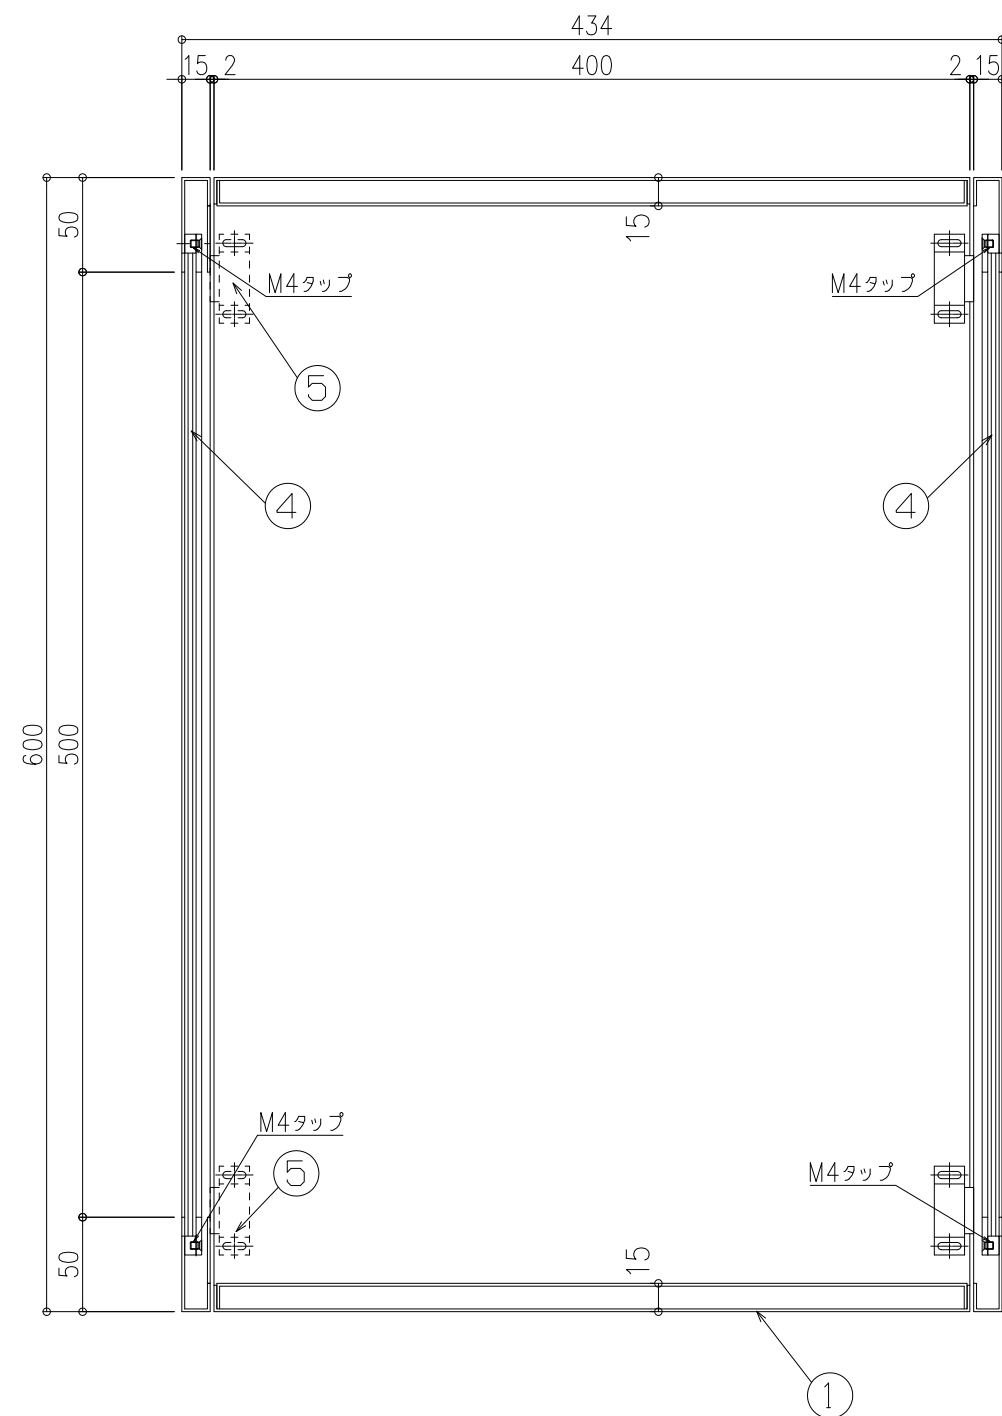

品名：  
パスボックス(丁番式扉)

形式：  
NSPB-100S-6060

- 仕様：
- ①本体 SUS304 t1.5 HL
  - ②取手 ステンレス シロクマ ST-23 黒
  - ③蝶番 ステンレス タケゲン マリンヒンジ B-1231
  - ④確認窓 アクリル t5.0 クリア色
  - ⑤マグネットキャッチ 樹脂・マグネット シロクマ FM-2 白

A-A' 断面図

B-B' 断面図

図面名称：  
断面図

尺度：  
1/4

作成日：2018.07.12  
(2023.10.06改訂)

サイズ：  
A3

File Name：  
nspb\_100s\_6060\_2