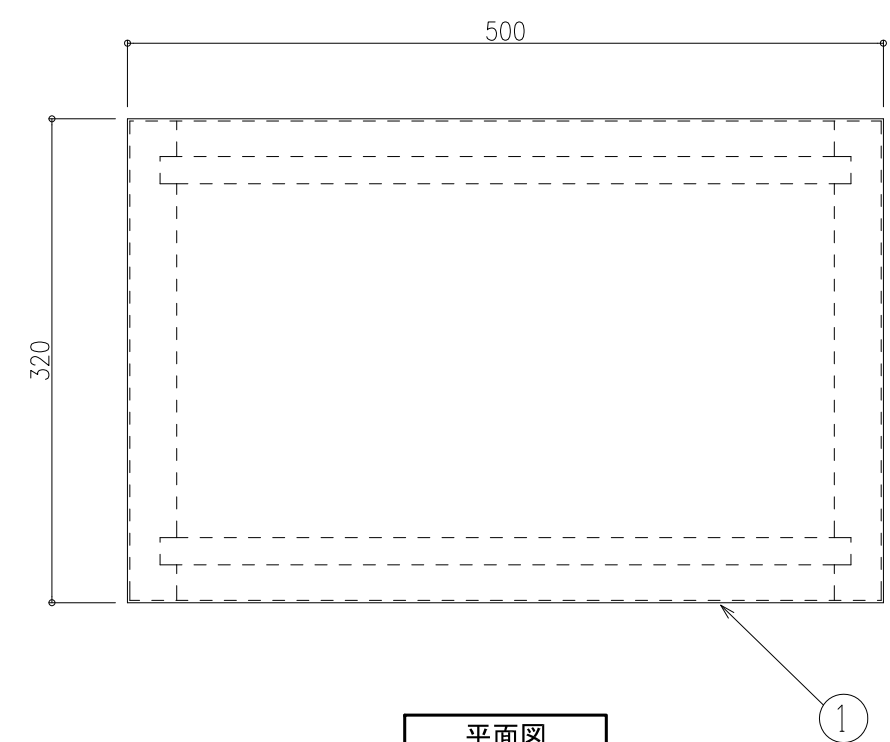

品名：
パスボックス(横スライド扉)

形式：
NSPB-200S-5045

- 仕様：
- ①本体・中間棚 SUS304 t1.5 HL
 - ②つまみ シリコン製 φ15×20
 - ③レール アルマイト 上用01050/下用01060
 - ④引違い戸 アクリル t5.0 クリアマット色

正面図

側面図

平面図

図面名称：
正面・平面・側面図

尺度：
1/5

作成日：2018.07.12
(2023.10.06改訂)

サイズ：
A3

File Name：
nspb_200s_5045_1