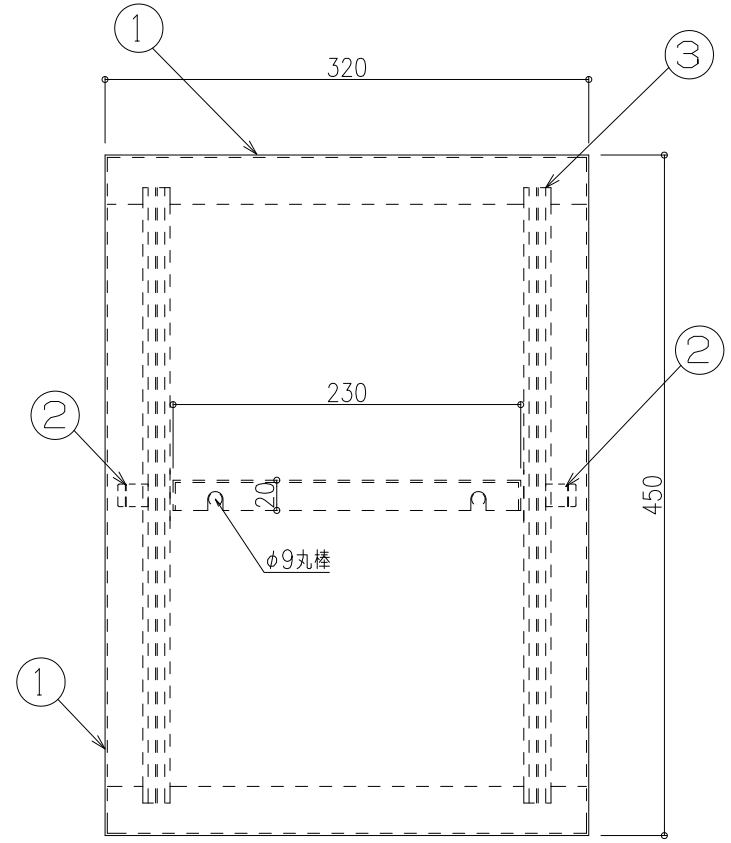

品名：
パスボックス(横スライド扉)

形式：
NSPB-200S-5045

- 仕様：
- ①本体・中間棚 SUS304 t1.5 HL
 - ②つまみ シリコン製 φ15×20
 - ③レール アルマイト 上用01050/下用01060
 - ④引違い戸 アクリル t5.0 クリアマット色

正面図

側面図

平面図

図面名称：
正面・平面・側面図

尺度：
1/5

作成日：2018.07.12
(2023.10.06改訂)

サイズ：
A3

File Name：
nspb_200s_5045_1