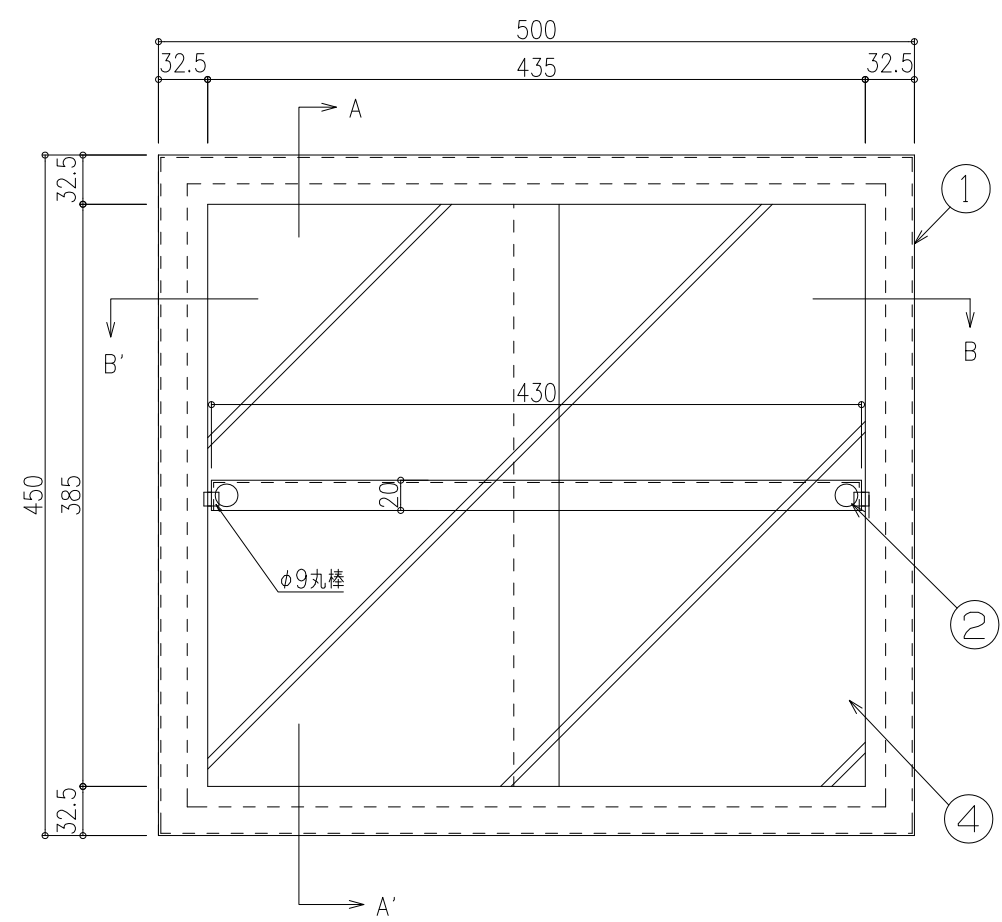

品名：
パスボックス(横スライド扉)

形式：
NSPB-200S-5045

- 仕様：
- ①本体・中間棚 SUS304 t1.5 HL
 - ②つまみ シリコン製 φ15×20
 - ③レール アルマイト 上用01050/下用01060
 - ④引違い戸 アクリル t5.0 クリアマット色

正面図

側面図

平面図

図面名称：
正面・平面・側面図

尺度：
1/5

作成日：2018.07.12
(2023.10.06改訂)

サイズ：
A3

File Name：
nspb_200s_5045_1