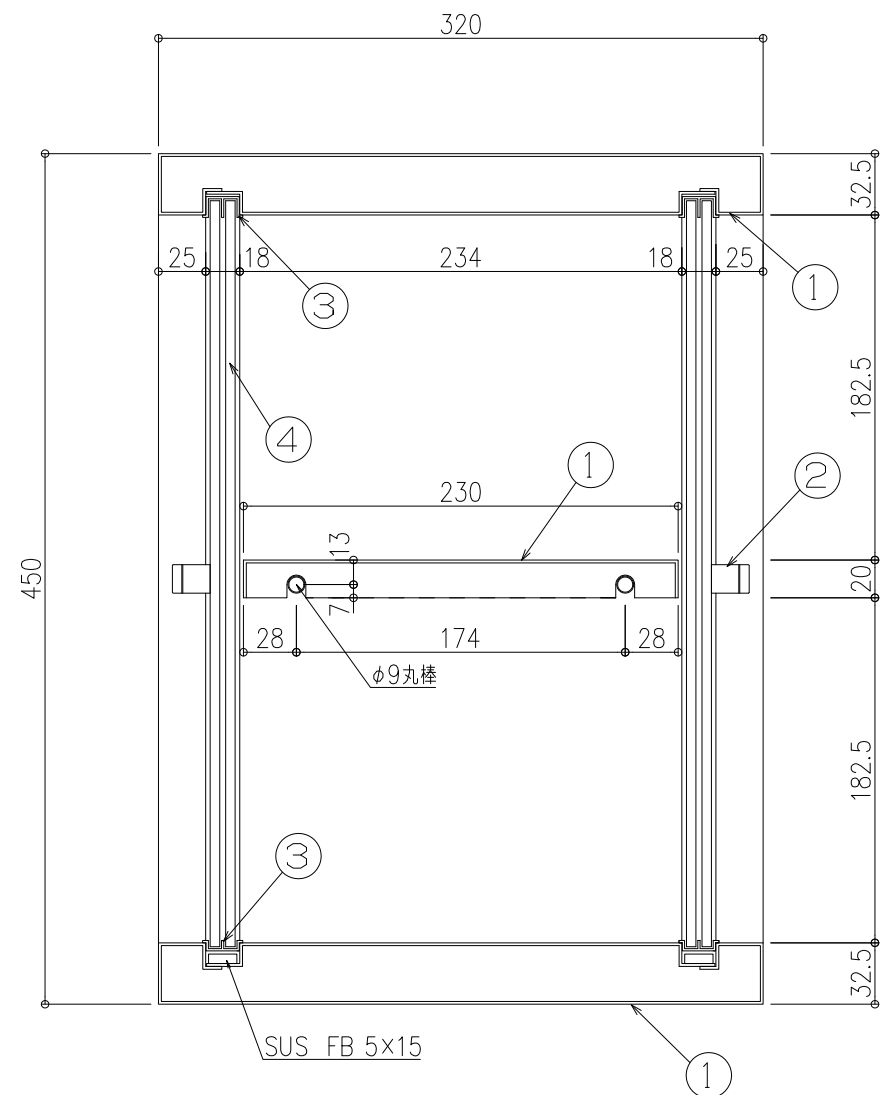

品名：
パスボックス(横スライド扉)

形式：
NSPB-200S-5045

- 仕様：
- ①本体・中間棚 SUS304 t1.5 HL
 - ②つまみ シリコン製 φ15×20
 - ③レール アルマイト 上用01050/下用01060
 - ④引違い戸 アクリル t5.0 クリアマット色

A-A' 断面図

B-B' 断面図

図面名称：
断面図

尺度：
1/4

作成日：2018.07.12
(2023.10.06改訂)

サイズ：
A3

File Name：
nspb_200s_5045_2