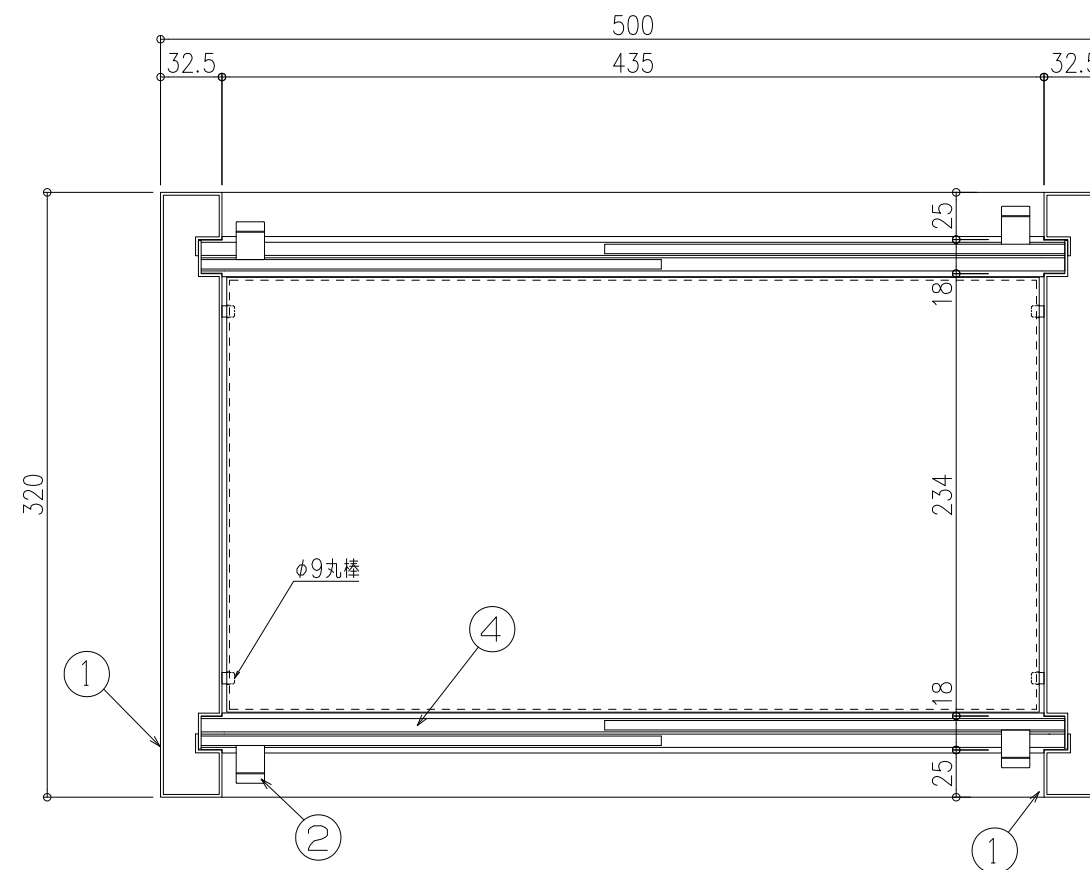

品名：
パスボックス(横スライド扉)

形式：
NSPB-200S-5045

- 仕様：
- ①本体・中間棚 SUS304 t1.5 HL
 - ②つまみ シリコン製 φ15×20
 - ③レール アルマイト 上用01050/下用01060
 - ④引違い戸 アクリル t5.0 クリアマット色

A-A' 断面図

B-B' 断面図

図面名称：
断面図

尺度：
1/4

作成日：2018.07.12
(2023.10.06改訂)

サイズ：
A3

File Name：
nspb_200s_5045_2