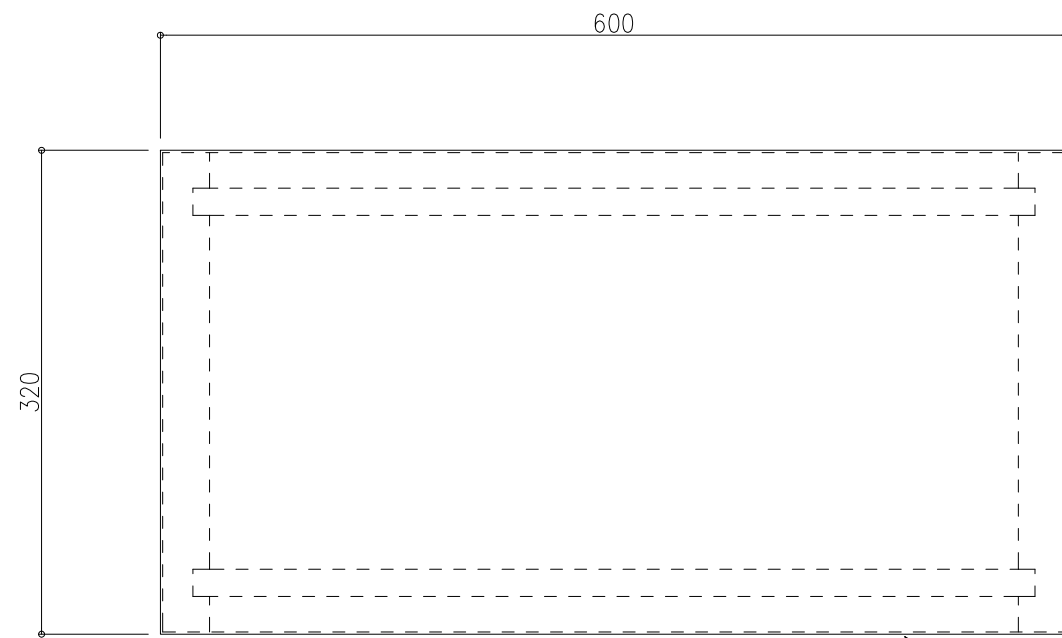

品名：
パスボックス(横スライド扉)

形式：
NSPB-200S-6055

仕様：
 ①本体・中間柵 SUS304 t1.5 HL
 ②つまみ シリコン製 φ15×20
 ③レール アルマイト 上用01050/下用01060
 ④引違い戸 アクリル t5.0 クリアマット色

正面図

側面図

平面図

図面名称：
正面・平面・側面図

尺度：
1/5
 作成日：2018.07.12
(2023.10.06改訂)

サイズ：
A3
 File Name：
nspb_200s_6055_1