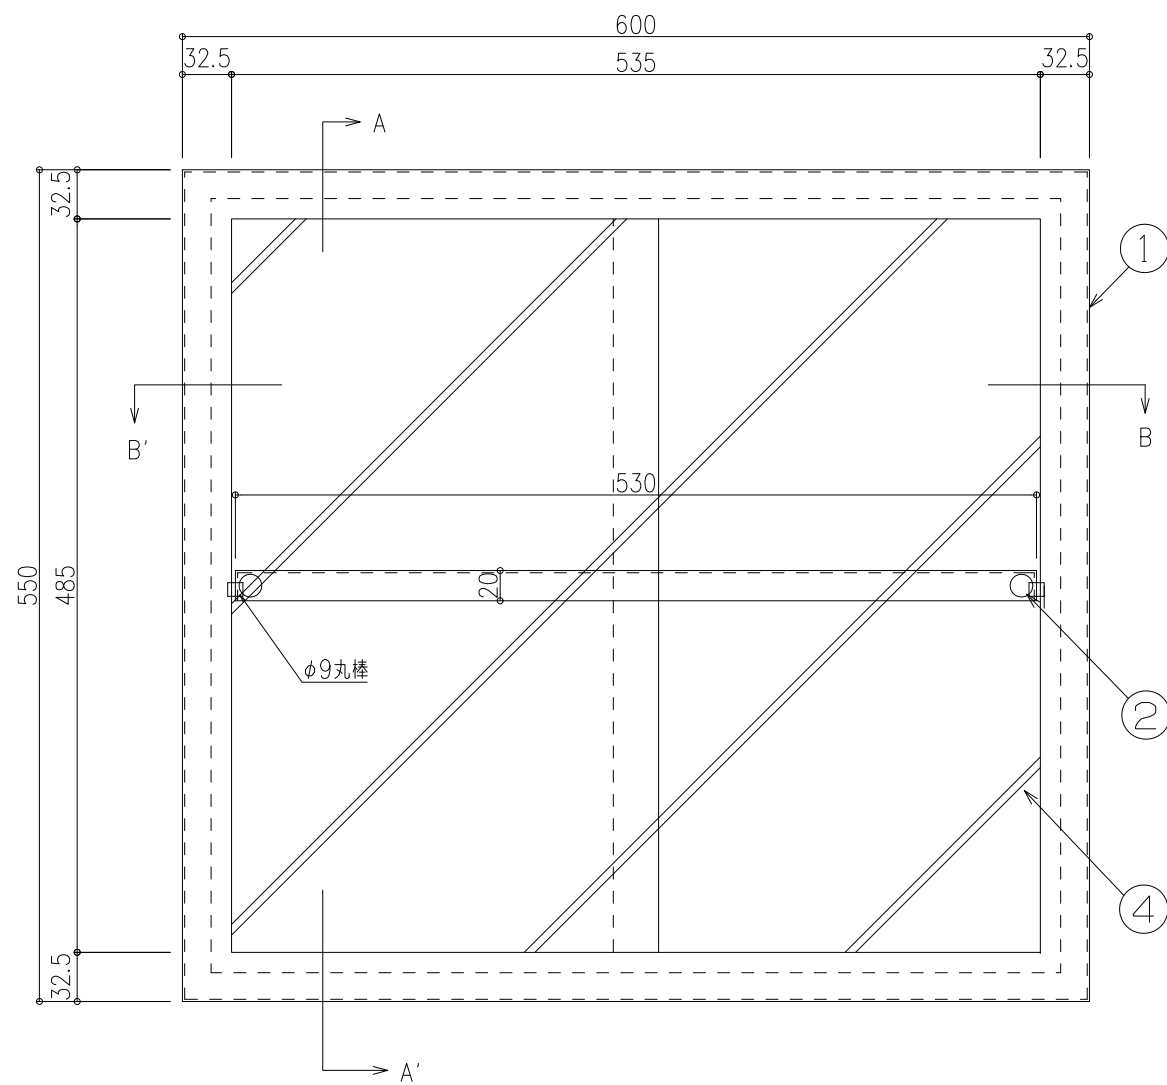

品名：
パスボックス(横スライド扉)

形式：
NSPB-200S-6055

仕様：
 ①本体・中間柵 SUS304 t1.5 HL
 ②つまみ シリコン製 φ15×20
 ③レール アルマイト 上用01050/下用01060
 ④引違い戸 アクリル t5.0 クリアマット色

正面図

側面図

平面図

図面名称：
正面・平面・側面図

尺度：
1/5
 作成日：2018.07.12
(2023.10.06改訂)

サイズ：
A3
 File Name：
nspb_200s_6055_1