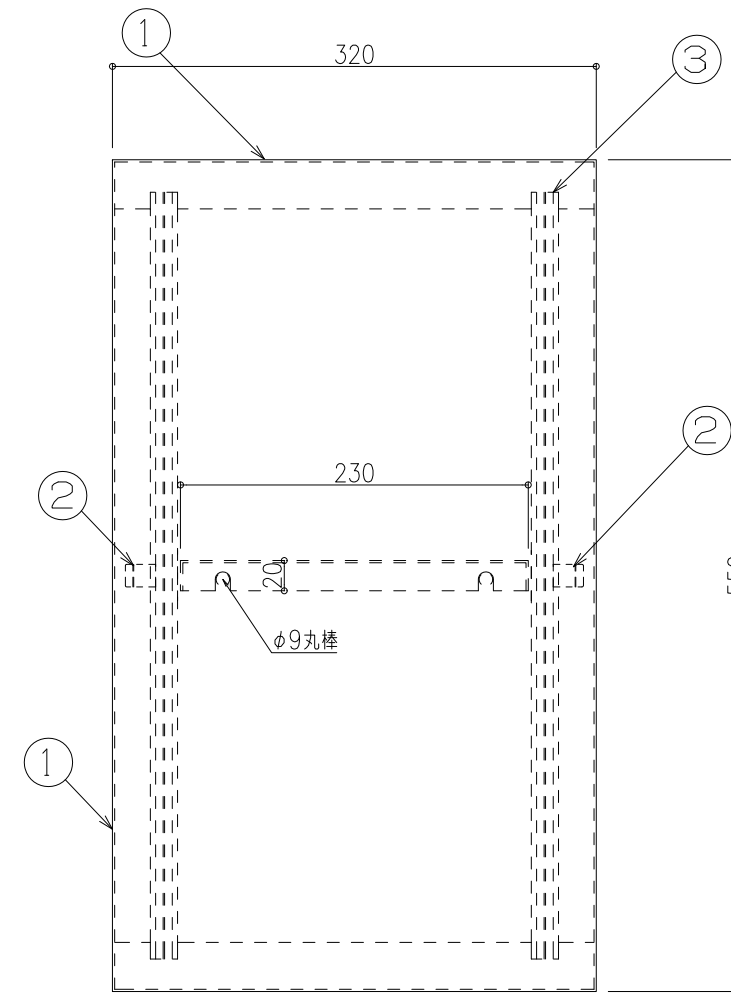

品名：
パスボックス(横スライド扉)

形式：
NSPB-200S-6055

仕様：
 ①本体・中間柵 SUS304 t1.5 HL
 ②つまみ シリコン製 φ15×20
 ③レール アルマイト 上用01050/下用01060
 ④引違い戸 アクリル t5.0 クリアマット色

正面図

側面図

平面図

図面名称：
正面・平面・側面図

尺度：
1/5
 作成日：2018.07.12
(2023.10.06改訂)

サイズ：
A3
 File Name：
nspb_200s_6055_1