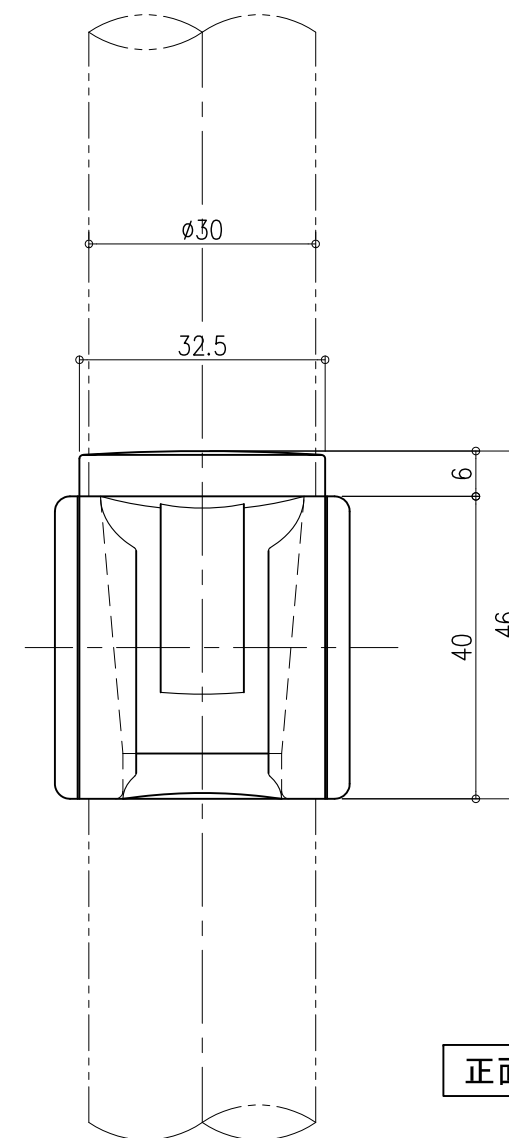

品名：
スライドシャワーハンガー

形式：
SSH-2SV

- 仕様：
- ・カバー：樹脂成形品 クロムメッキ
 - ・本体：樹脂成形品 グレー
 - ・ボタン：樹脂成形品 グレー
 - ・ホルダー：樹脂成形品 グレー
 - ・ホルダー凸子：ゴム グレー
 - ・圧子ゴム：ゴム グレー

※1：φ30手摺専用
【組合せ手摺参考】
・品番：P-30SUSN・I-1000
・品番：P-30SUSY・I-1000

※2：ホルダーの可動範囲は上下方向合わせて30度(10度刻み)

平面図

側面図

正面図

図面名称：
平面・側面・正面図

尺度：
1/1

Date：
2018.4.27

サイズ：
A3