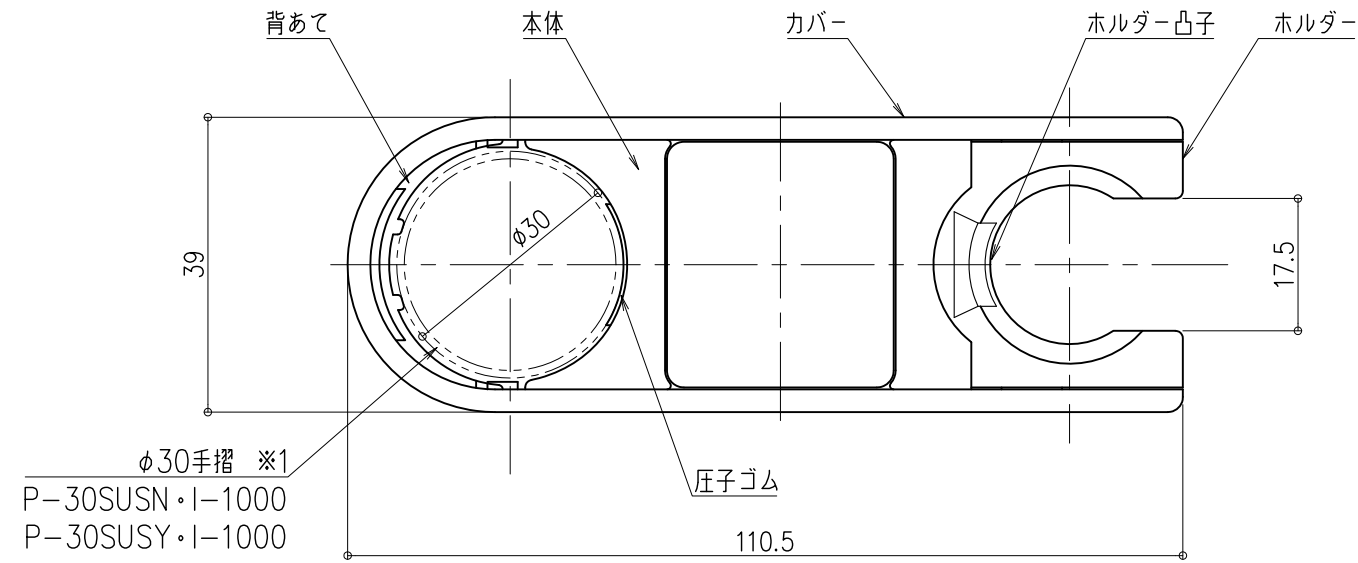

品名：
スライドシャワーハンガー

形式：
SSH-2SV

- 仕様：
- ・カバー：樹脂成形品 クロムメッキ
 - ・本体：樹脂成形品 グレー
 - ・ボタン：樹脂成形品 グレー
 - ・ホルダー：樹脂成形品 グレー
 - ・ホルダー凸子：ゴム グレー
 - ・圧子ゴム：ゴム グレー

※1：φ30手摺専用
【組合せ手摺参考】
・品番：P-30SUSN・I-1000
・品番：P-30SUSY・I-1000

※2：ホルダーの可動範囲は上下方向合わせて30度(10度刻み)

平面図

側面図

正面図

図面名称：
平面・側面・正面図

尺度：
1/1

Date：
2018.4.27

サイズ：
A3