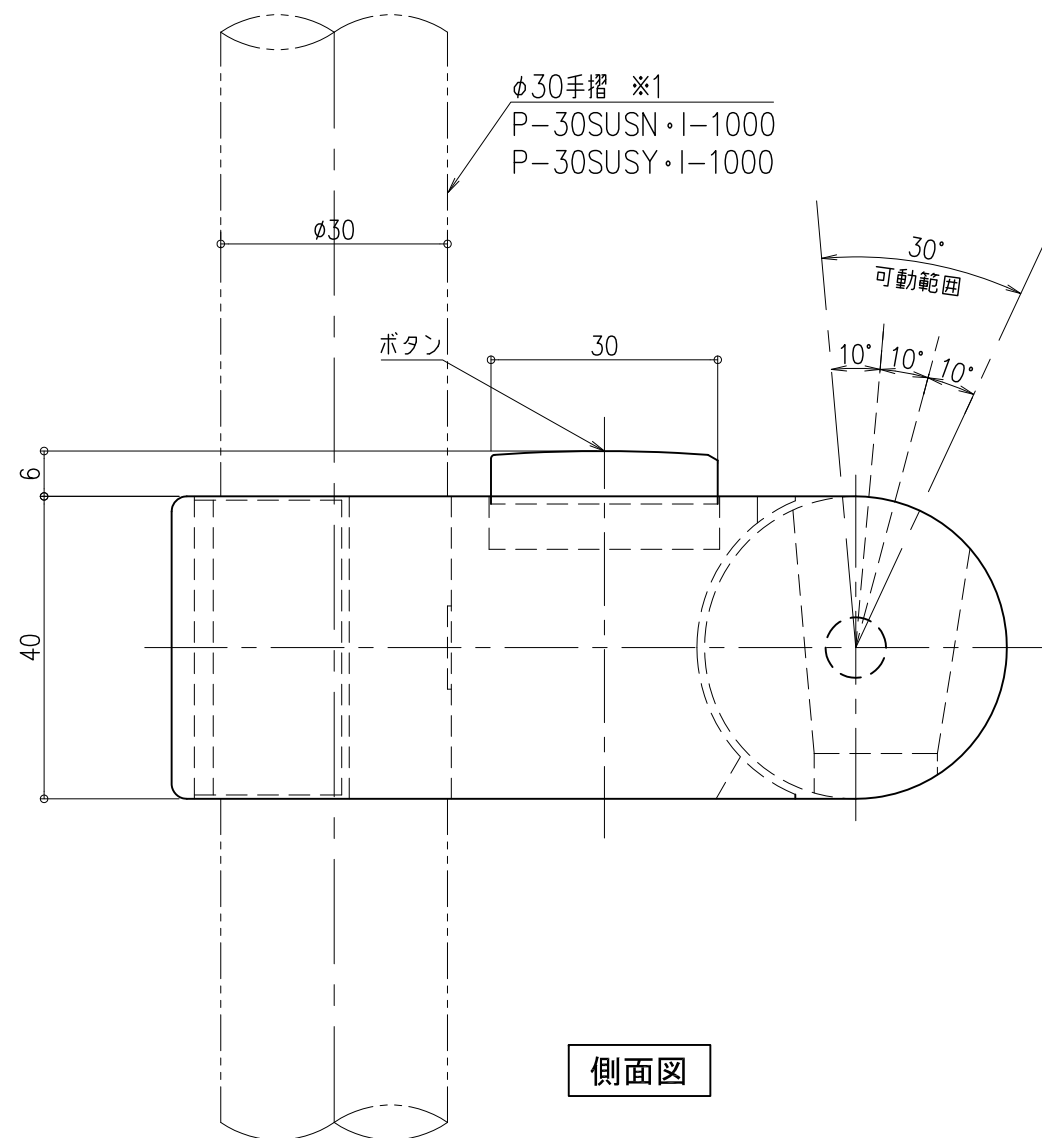

品名：
スライドシャワーハンガー

形式：
SSH-2SV

- 仕様：
- ・カバー：樹脂成形品 クロムメッキ
 - ・本体：樹脂成形品 グレー
 - ・ボタン：樹脂成形品 グレー
 - ・ホルダー：樹脂成形品 グレー
 - ・ホルダー凸子：ゴム グレー
 - ・圧子ゴム：ゴム グレー

※1：φ30手摺専用
【組合せ手摺参考】
・品番：P-30SUSN・I-1000
・品番：P-30SUSY・I-1000

※2：ホルダーの可動範囲は上下方向合わせて30度(10度刻み)

平面図

側面図

正面図

図面名称：
平面・側面・正面図

尺度：
1/1

Date：
2018.4.27

サイズ：
A3