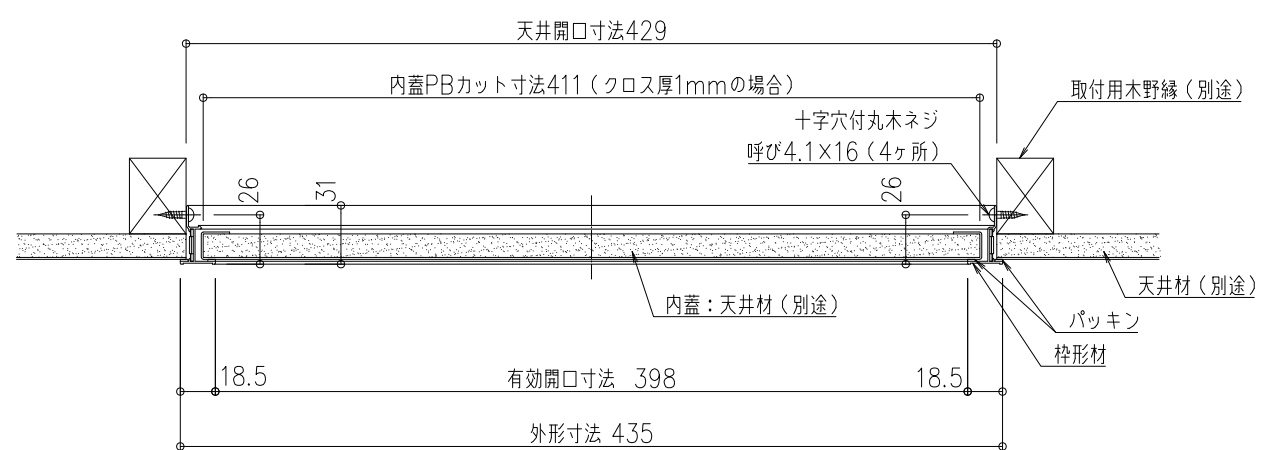

品名：
気密天井点検口
ハイハッチ

形式：
ハイハッチKT II
気密タイプ(HH-KT II)

- 仕様：
- 枠形材
アルミニウム押出形材A6063S-T5
色：ホワイト(電着塗装)〈標準色〉
 - コーナーピース
溶融亜鉛めっき鋼板
 - パッキン
連続発泡PE
 - 十字穴付丸木ネジ呼び4.1×16
軟鋼線材
表面処理：ユニクロ
 - 気密性能
A-4等級(JIS A 4706)

平面詳細図 S=1/4

B-B断面詳細図 S=1/4

見上げ図 S=1/10

A-A断面詳細図 S=1/4

図面名称：
各詳細図・木下地施工図

尺度：
1/1 1/4 1/10

作成日：
2015.07.29
(2022.4.11訂正)

サイズ：
A3

File Name：
HH-KT II