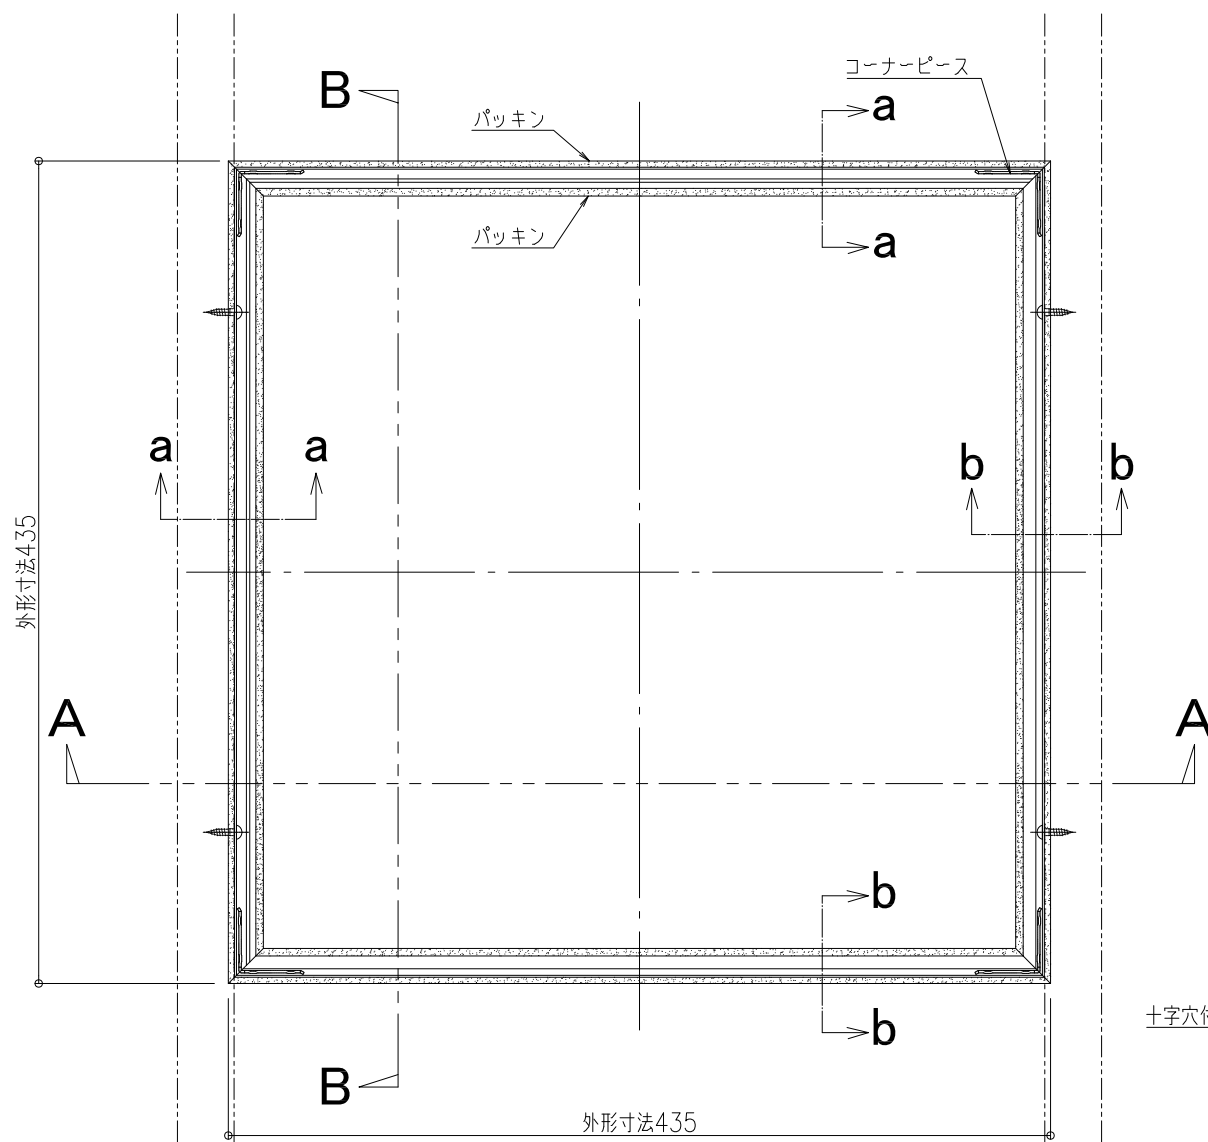

品名：
気密天井点検口
ハイハッチ

形式：
ハイハッチKT II
気密タイプ(HH-KT II)

- 仕様：
- 枠形材
アルミニウム押出形材A6063S-T5
色：ホワイト(電着塗装)〈標準色〉
 - コーナーピース
溶融亜鉛めっき鋼板
 - パッキン
連続発泡PE
 - 十字穴付丸木ネジ呼び4.1×16
軟鋼線材
表面処理：ユニクロ
 - 気密性能
A-4等級(JIS A 4706)

平面詳細図 S=1/4

B-B断面詳細図 S=1/4

見上げ図 S=1/10

A-A断面詳細図 S=1/4

図面名称：
各詳細図・木下地施工図

尺度：
1/1 1/4 1/10

作成日：
2015.07.29
(2022.4.11訂正)

サイズ：
A3

File Name：
HH-KT II