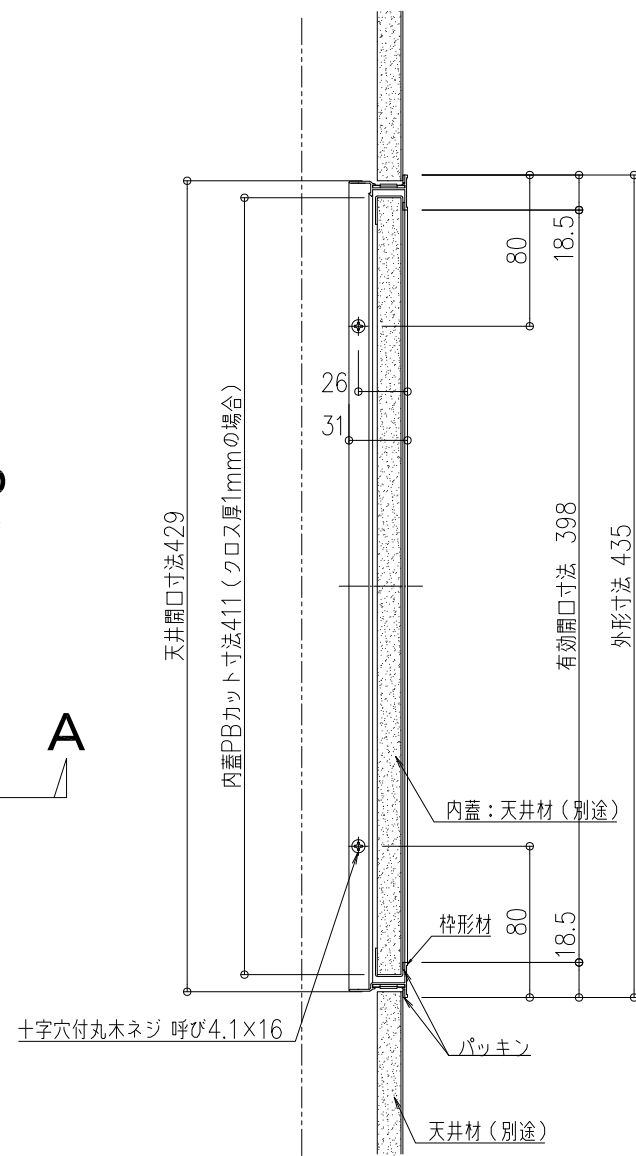

品名：
気密天井点検口
ハイハッチ

形式：
ハイハッチKT II
気密タイプ(HH-KT II)

- 仕様：
- 枠形材
アルミニウム押出形材A6063S-T5
色：ホワイト(電着塗装)〈標準色〉
 - コーナーピース
溶融亜鉛めっき鋼板
 - パッキン
連続発泡PE
 - 十字穴付丸木ネジ呼び4.1×16
軟鋼線材
表面処理：ユニクロ
 - 気密性能
A-4等級(JIS A 4706)

平面詳細図 S=1/4

B-B断面詳細図 S=1/4

見上げ図 S=1/10

A-A断面詳細図 S=1/4

図面名称：
各詳細図・木下地施工図

尺度：
1/1 1/4 1/10

作成日：
2015.07.29
(2022.4.11訂正)

サイズ：
A3

File Name：
HH-KT II