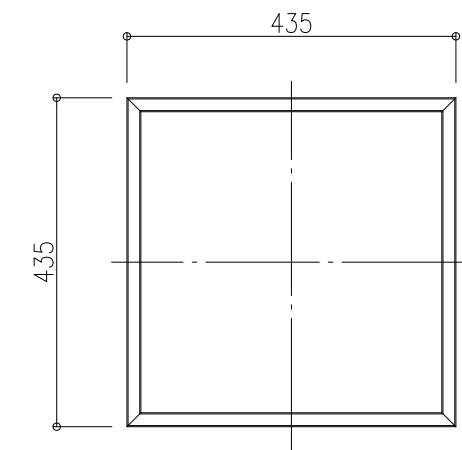

品名：
気密天井点検口
ハイハッチ

形式：
ハイハッチKT II
気密タイプ(HH-KT II)

- 仕様：
- 枠形材
アルミニウム押出形材A6063S-T5
色：ホワイト(電着塗装)〈標準色〉
 - コーナーピース
溶融亜鉛めっき鋼板
 - パッキン
連続発泡PE
 - 十字穴付丸木ネジ呼び4.1×16
軟鋼線材
表面処理：ユニクロ
 - 気密性能
A-4等級(JIS A 4706)

平面詳細図 S=1/4

B-B断面詳細図 S=1/4

見上げ図 S=1/10

A-A断面詳細図 S=1/4

図面名称：
各詳細図・木下地施工図

尺度：
1/1 1/4 1/10

作成日：
2015.07.29
(2022.4.11訂正)

サイズ：
A3

File Name：
HH-KT II