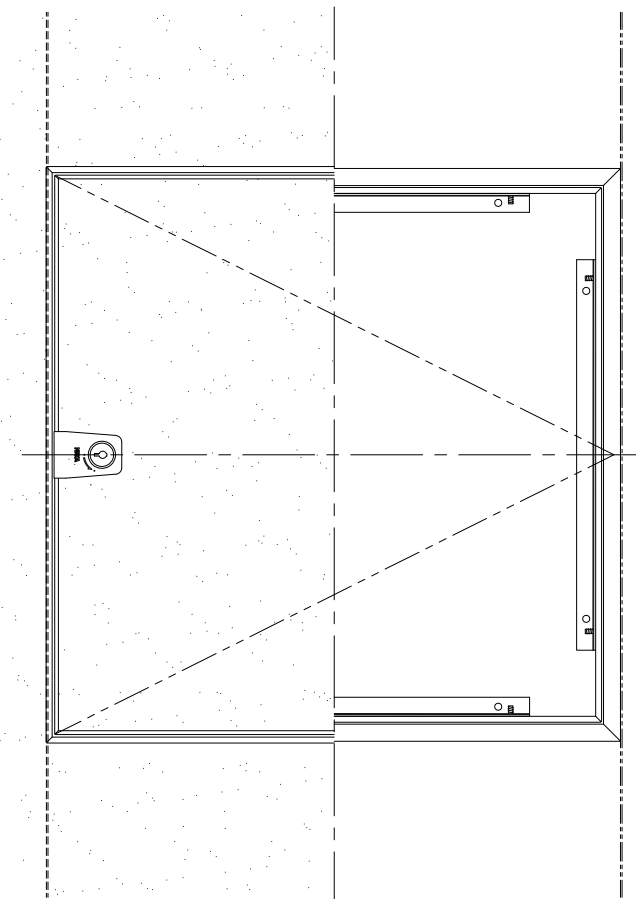

型番	壁開口寸法	外枠外寸法
WHM303	304×304	306.5×306.5
WHM454	455×455	457.5×457.5
WHM606	607×607	609.5×609.5

注)本図はWHM454を示す。
 ()内寸法は303・606を示す。

取付け状態図(表・裏側) S=1/6

品名 :
 壁点検口
 ウォールハッチWHM 目地タイプ

形式 :
 WHM303・454・606
 標準仕様

仕様 :

- 外枠・内枠・スライドアングル:
 アルミ押出型材 (A6063S-T5)
 アルマイト処理
 色:シルバー
 色:ホワイト(焼付塗装)【受注生産品】
 ホワイト色の場合、鍵プレートは標準
 でシルバー(ステンレス)となります。
 オプションでホワイト(焼付塗装)の
 対応も可能です。但しシリンダー部
 を除く。
 特注色:対応可能(焼付塗装)
 (鍵プレートの塗装も可能。
 但しシリンダー部を除く)

- 垂れ下がり防止材:樹脂成形品 色:黒
- 鍵付錠:組立品
 鍵プレート ステンレスHL仕上げ
- 保護キャップ:ビニール 色:黒

※本図は正面から見て右吊元ですが、
 左吊元にする場合は点検口自体を
 180度回転させて取付けてください。

図面名称 :
 姿図、断面詳細図

尺度 :
 1/3 1/6
 作成日 :2022.07.5

サイズ :
 A3
 File Name :
 WH_WHM