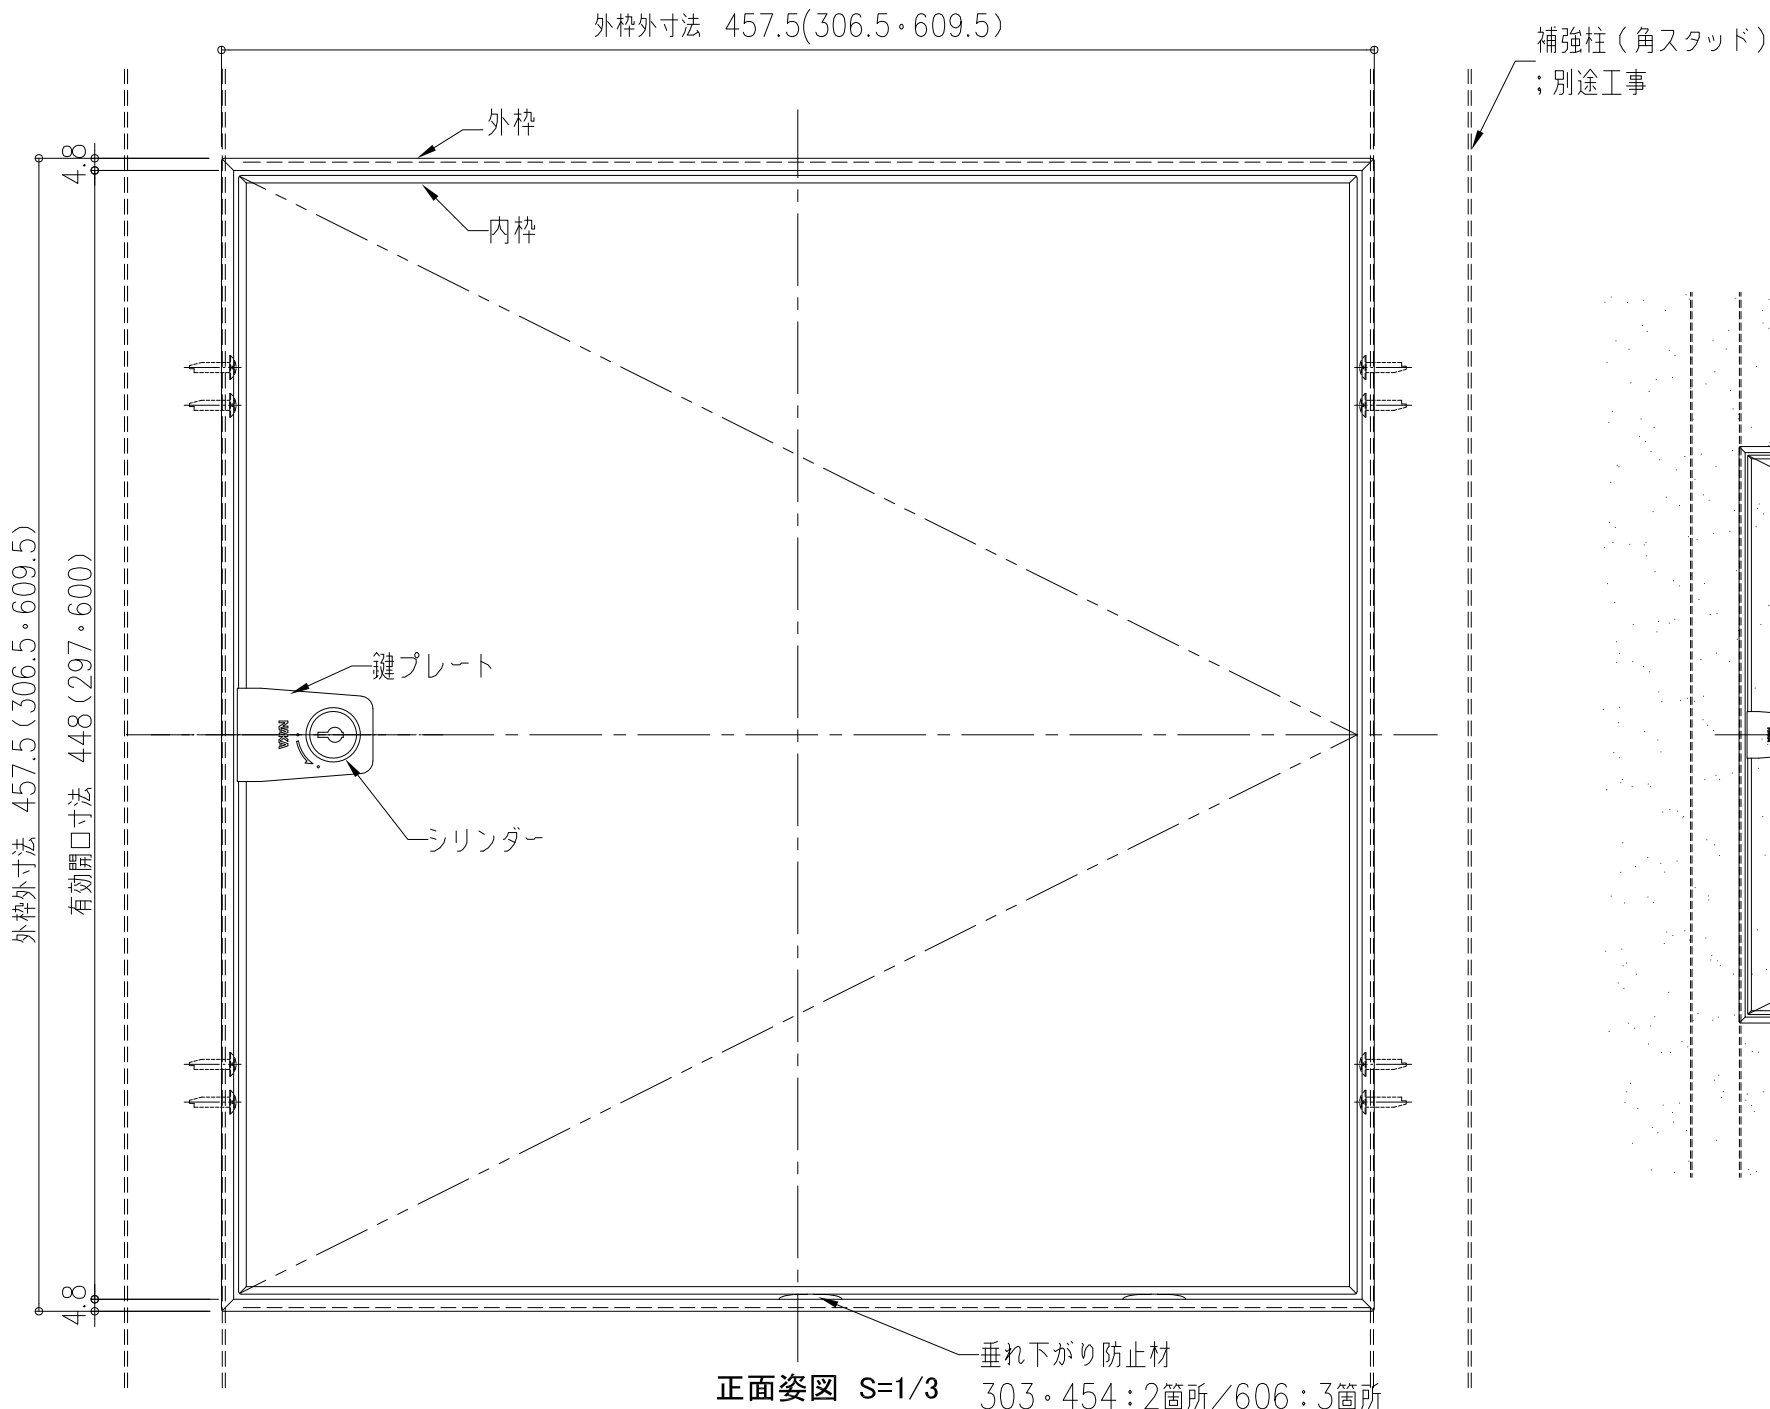

型番	壁開口寸法	外枠外寸法
WHM303	304×304	306.5×306.5
WHM454	455×455	457.5×457.5
WHM606	607×607	609.5×609.5

注)本図はWHM454を示す。
 ()内寸法は303・606を示す。

取付け状態図(表・裏側) S=1/6

品名 :
 壁点検口
 ウォールハッチWHM 目地タイプ

形式 :
 WHM303・454・606
 標準仕様

仕様 :

- 外枠・内枠・スライドアングル:
 アルミ押出型材 (A6063S-T5)
 アルマイト処理
 色:シルバー
 色:ホワイト(焼付塗装)【受注生産品】
 ホワイト色の場合、鍵プレートは標準
 でシルバー(ステンレス)となります。
 オプションでホワイト(焼付塗装)の
 対応も可能です。但しシリンダー部
 を除く。
 特注色:対応可能(焼付塗装)
 (鍵プレートの塗装も可能。
 但しシリンダー部を除く)

- 垂れ下がり防止材:樹脂成形品 色:黒
- 鍵付錠:組立品
 鍵プレート ステンレスHL仕上げ
- 保護キャップ:ビニール 色:黒

※本図は正面から見て右吊元ですが、
 左吊元にする場合は点検口自体を
 180度回転させて取付けてください。

図面名称 :
 姿図、断面詳細図

尺度 :
 1/3 1/6
 作成日 :2022.07.5

サイズ :
 A3
 File Name :
 WH_WHM