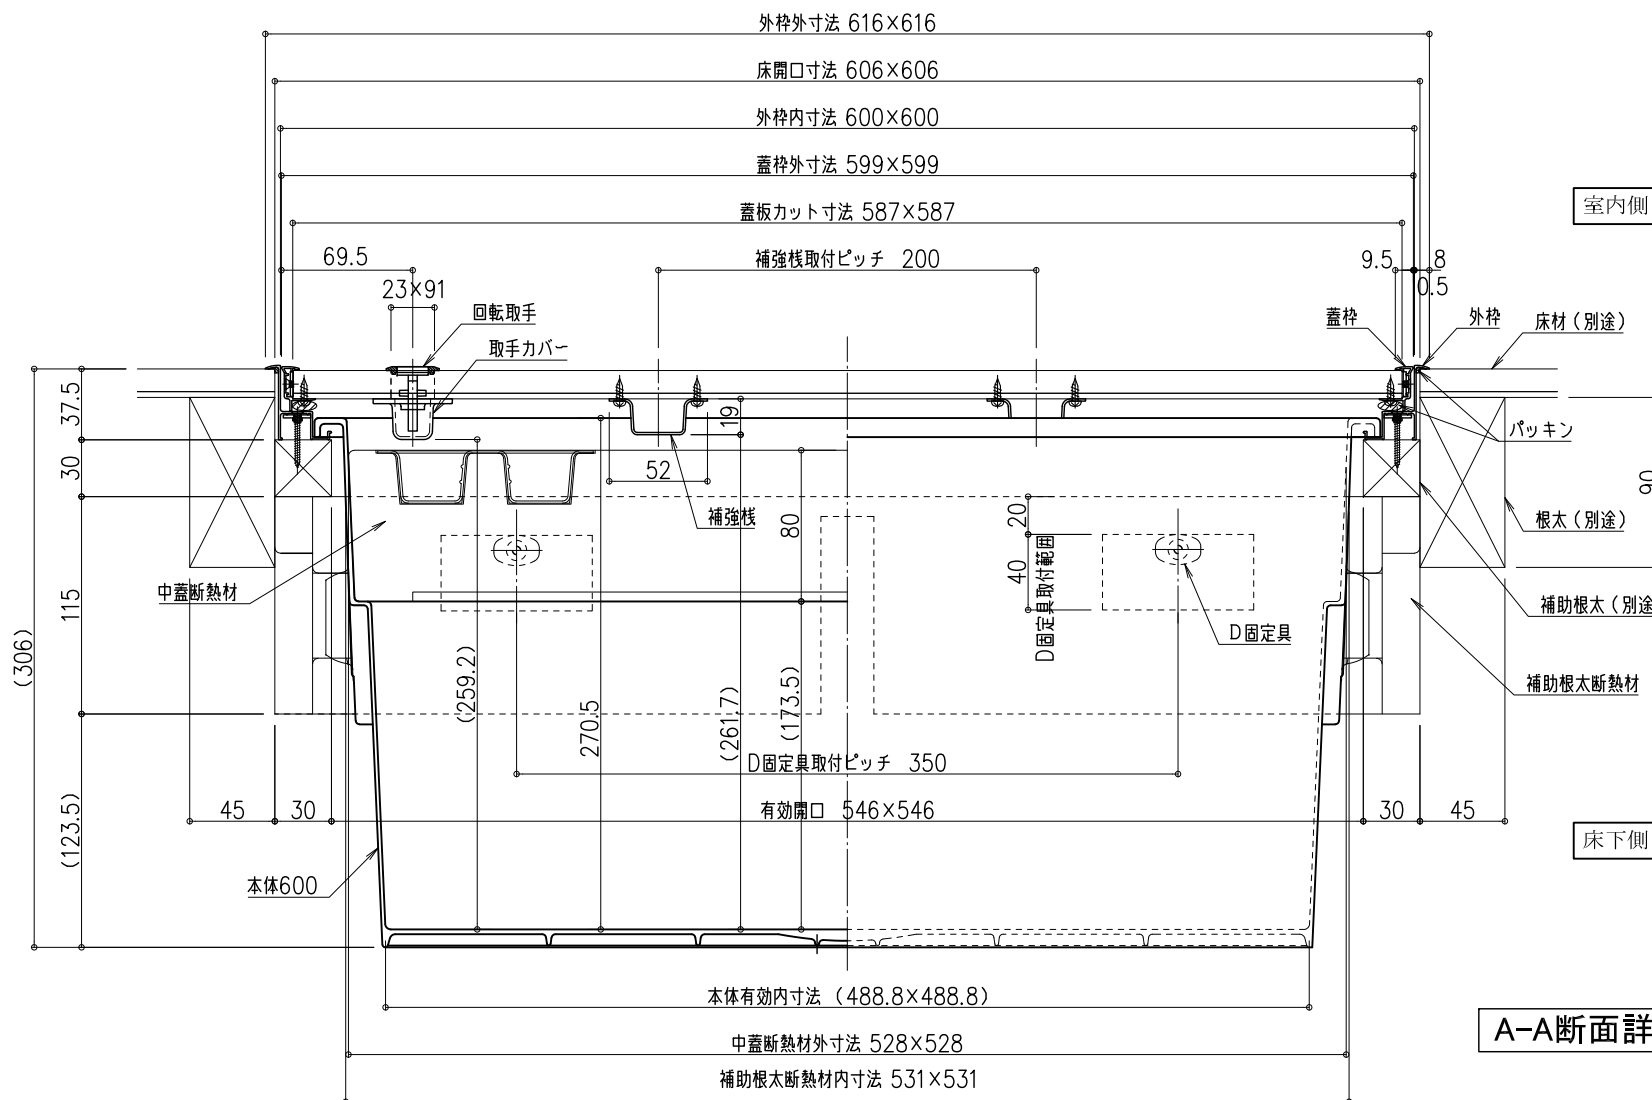

- 付属部品
- 回転取手用：皿小ねじ M4×16 2本
 - 外枠用：皿小ねじ M4×6 8本
皿タッピンねじ 呼4×30 8本
 - 蓋枠用：皿小ねじ M3×4 8本
なべタッピンねじ 呼4×12 12本
 - 補強棧用：なべタッピンねじ 呼4×12 16本
 - D固定具用：コーススレッドラッパ 呼3.8×57 4本

- TKスペーサー仕様
- TKスペーサー：樹脂(気密パッキン付)

単位(mm)

型番	6DADBJ/6DADSJ
	6DADBJTKS/6DADSJTKS
規格寸法(外形)	616×616
床開口寸法	606×606

図面名称：
姿図、断面詳細図
2

尺度：	作成日：2013.02.28 (2021.10.20改訂)
1/4 1/8	
サイズ：	File Name： 断熱床下収納庫(浅型) 600型
A3	

姿図 S=1/8

A-A断面詳細図 S=1/4

断熱材取り外し側