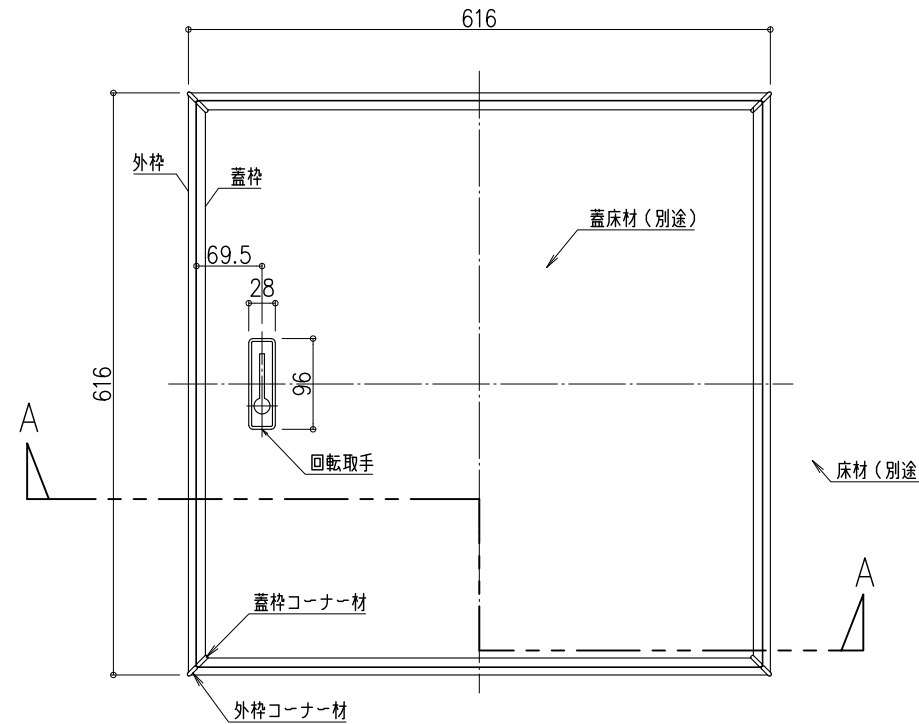

品名：
断熱床下収納庫(浅型)

形式：600タイプ(6DADBJ/6DADSJ)
TKスペーサー仕様
(6DADBJTKS/6DADSJTKS)

- 仕様：
- 本体
 - 外枠・蓋枠：アルミ押出形材
色：ブロンズ/シルバー
 - 外枠・蓋枠コーナー材：樹脂
色：ブロンズ/シルバー
 - 外枠・蓋枠コーナー金具：スチール
 - 回転取手：亜鉛ダイカスト
色：ブロンズ/シルバー
 - 取手カバー：樹脂 色：アイボリー
 - 補強棧：スチール 色：ホワイト 2本
 - 本体600：樹脂 色：ホワイト
 - パッキン：ゴム 色：ブラック
 - 中蓋断熱材：ポリスチレン 色：ホワイト
 - 補助根太断熱材：ポリスチレン 色：ホワイト
 - 補助根太断熱材用D固定具 色：アイボリー

- 付属部品
- 回転取手用：皿小ねじ M4×16 2本
 - 外枠用：皿小ねじ M4×6 8本
皿タッピンねじ 呼4×30 8本
 - 蓋枠用：皿小ねじ M3×4 8本
なべタッピンねじ 呼4×12 12本
 - 補強棧用：なべタッピンねじ 呼4×12 16本
 - D固定具用：コーススレッドラッパ 呼3.8×57 4本

- TKスペーサー仕様
- TKスペーサー：樹脂(気密パッキン付)

単位(mm)

型番	6DADBJ/6DADSJ
	6DADBJTKS/6DADSJTKS
規格寸法(外形)	616×616
床開口寸法	606×606

図面名称：
姿図、断面詳細図
2

尺度：	作成日：2013.02.28 (2021.10.20改訂)
1/4 1/8	
サイズ：	File Name： 断熱床下収納庫(浅型) 600型
A3	

姿図 S=1/8

A-A断面詳細図 S=1/4

断熱材取り外し側