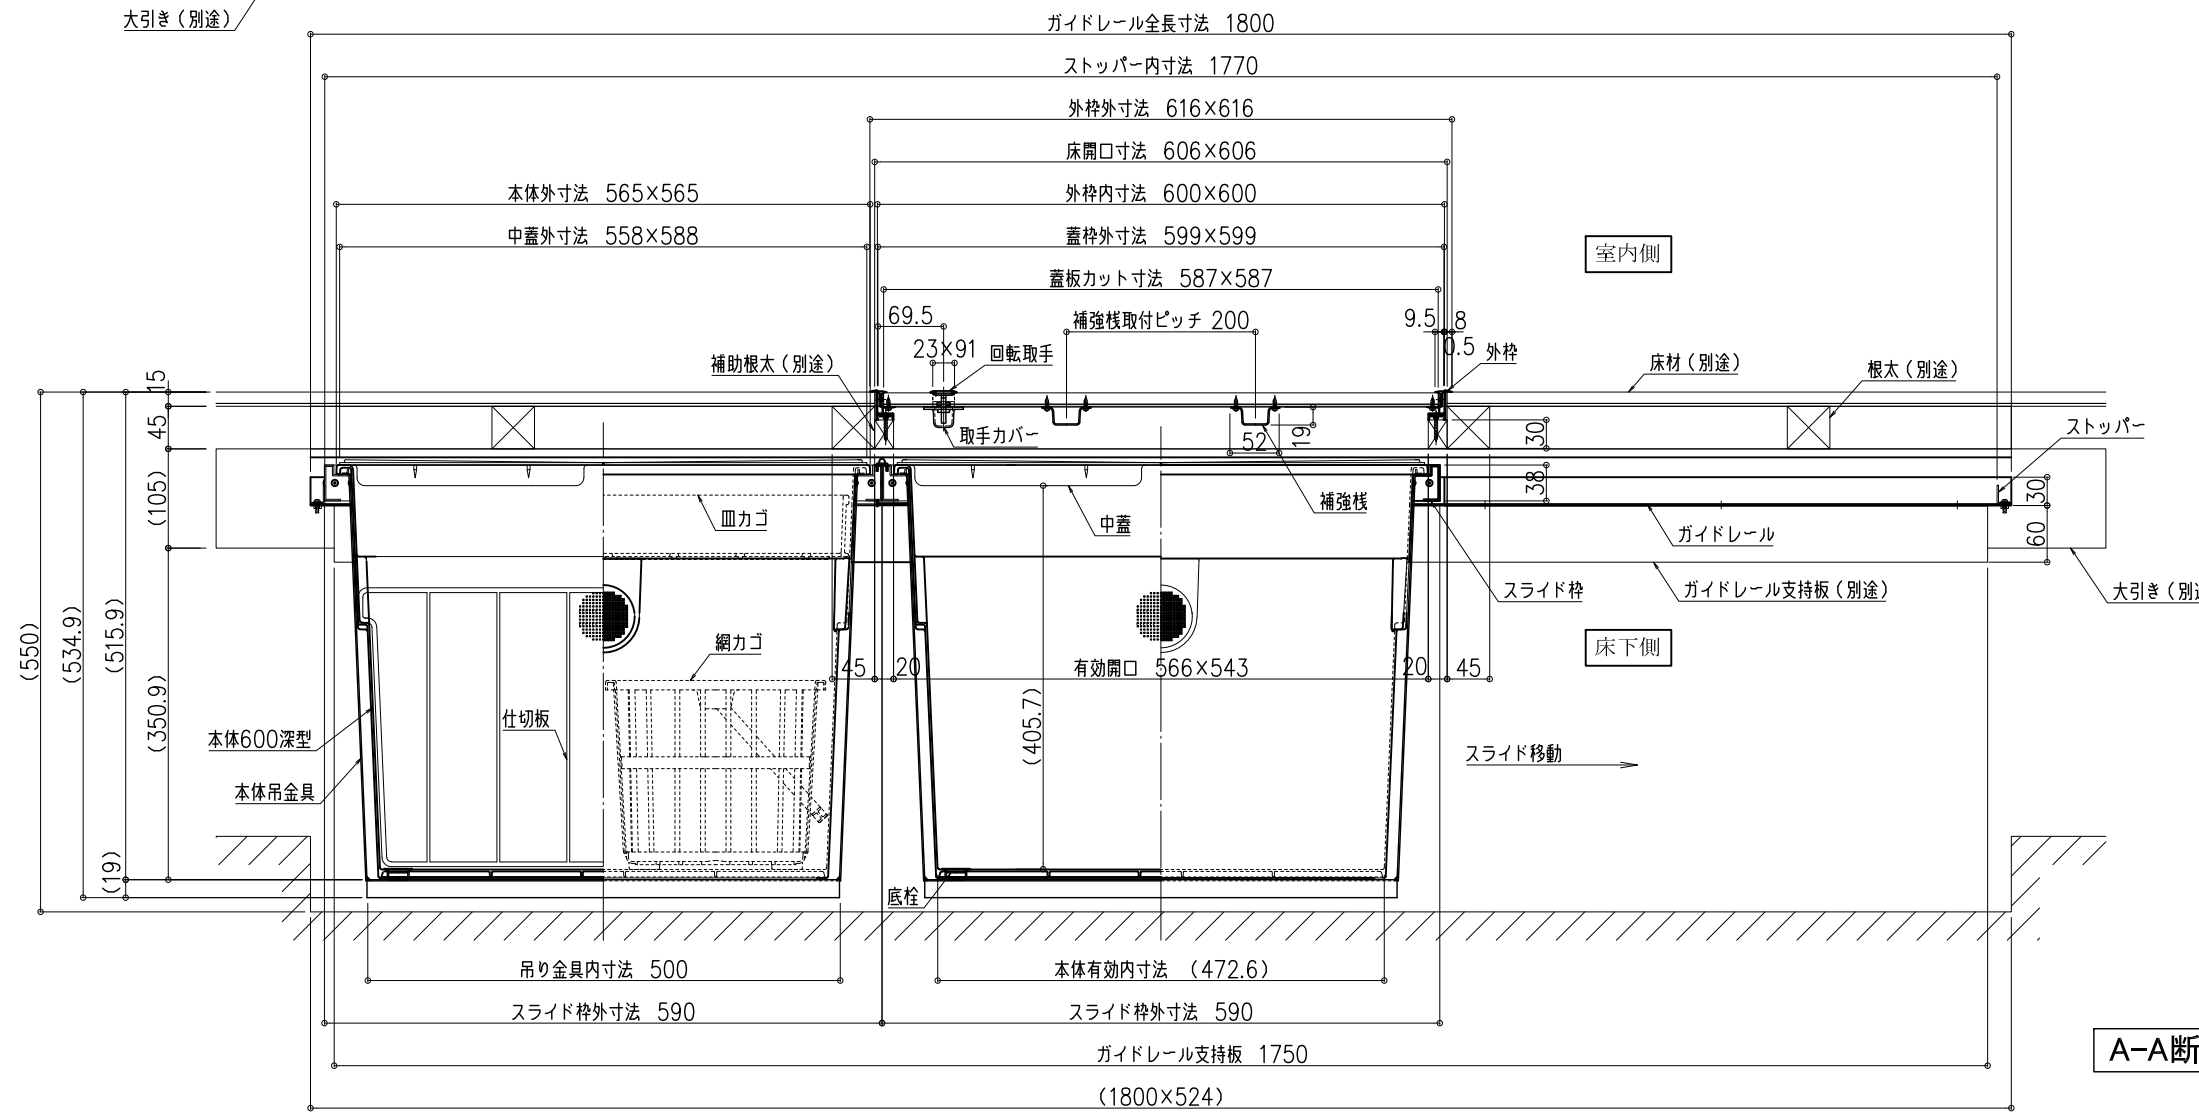

品名：  
スライド床下収納庫(深型)

形式 600タイプ-2連(6SLBDJ/6SLSDJ)  
TKスペーサー仕様  
(6SLBDJTKS/6SLSDJTKS)

- 仕様：  
 ■本体  
 ●外枠・蓋枠：アルミ押出形材  
色：ブロンズ/シルバー  
 ●外枠・蓋枠コーナー材：樹脂  
色：ブロンズ/シルバー  
 ●外枠・蓋枠コーナー金具：スチール  
 ●回転取手：亜鉛ダイカスト  
色：ブロンズ/シルバー  
 ●取手カバー：樹脂 色：アイボリー  
 ●補強棧：スチール 色：ホワイト 2本  
 ●本体600深型：樹脂 色：ホワイト 2個  
 ●中蓋：樹脂 色：ナチュラル 2個  
 ●スライド枠：スチール 色：ホワイト 2個  
 ●本体吊金具：スチール 2個  
 ●連結金具：スチール 色：ホワイト 2個  
 ●緩衝シール：ウレタン発泡 色：アイボリー 2枚  
 ●ガイドレール：アルミ 1セット  
 ●ストッパー：アルミ 2本  
 ●敷居スベリ：熱可塑性エラストマー 2本  
 ●網カゴ：樹脂 色：ナチュラル 2個  
 ●皿カゴ：樹脂 色：ナチュラル 2個  
 ●仕切板：スチール 色：ホワイト 2個  
 ■付属部品  
 ●回転取手用：皿小ねじ M4×16 2本  
 ●外枠用：皿小ねじ M4×6 8本  
皿タッピンねじ 呼4×30 8本  
 ●蓋枠用：皿小ねじ M3×4 8本  
皿タッピンねじ 呼4×12 12本  
 ●ガイドレール用：皿木ねじ 呼3.8×20 18本  
 ●ストッパー用：皿小ねじ 呼4×10 8本  
六角ナット M4 8個  
平座金 呼4 8個  
 ●補強棧用：皿タッピンねじ 呼4×12 16本  
 ●本体吊金具用：皿タッピンねじ 呼4×20 4本  
 ■TKスペーサー仕様  
 ●TKスペーサー：樹脂(気密パッキン付)

姿図

A-A断面詳細図

単位(mm)

型番	6SLBDJ/6SLSDJ
	6SLBDJTKS/6SLSDJTKS
規格寸法(外形)	616×616
床開口寸法	606×606

図面名称：  
姿図、断面詳細図

尺度：	1/8	作成日：2013.02.28 (2021.10.20改訂)
サイズ：	A3	File Name： スライド床下収納庫 (深型)600型-2連