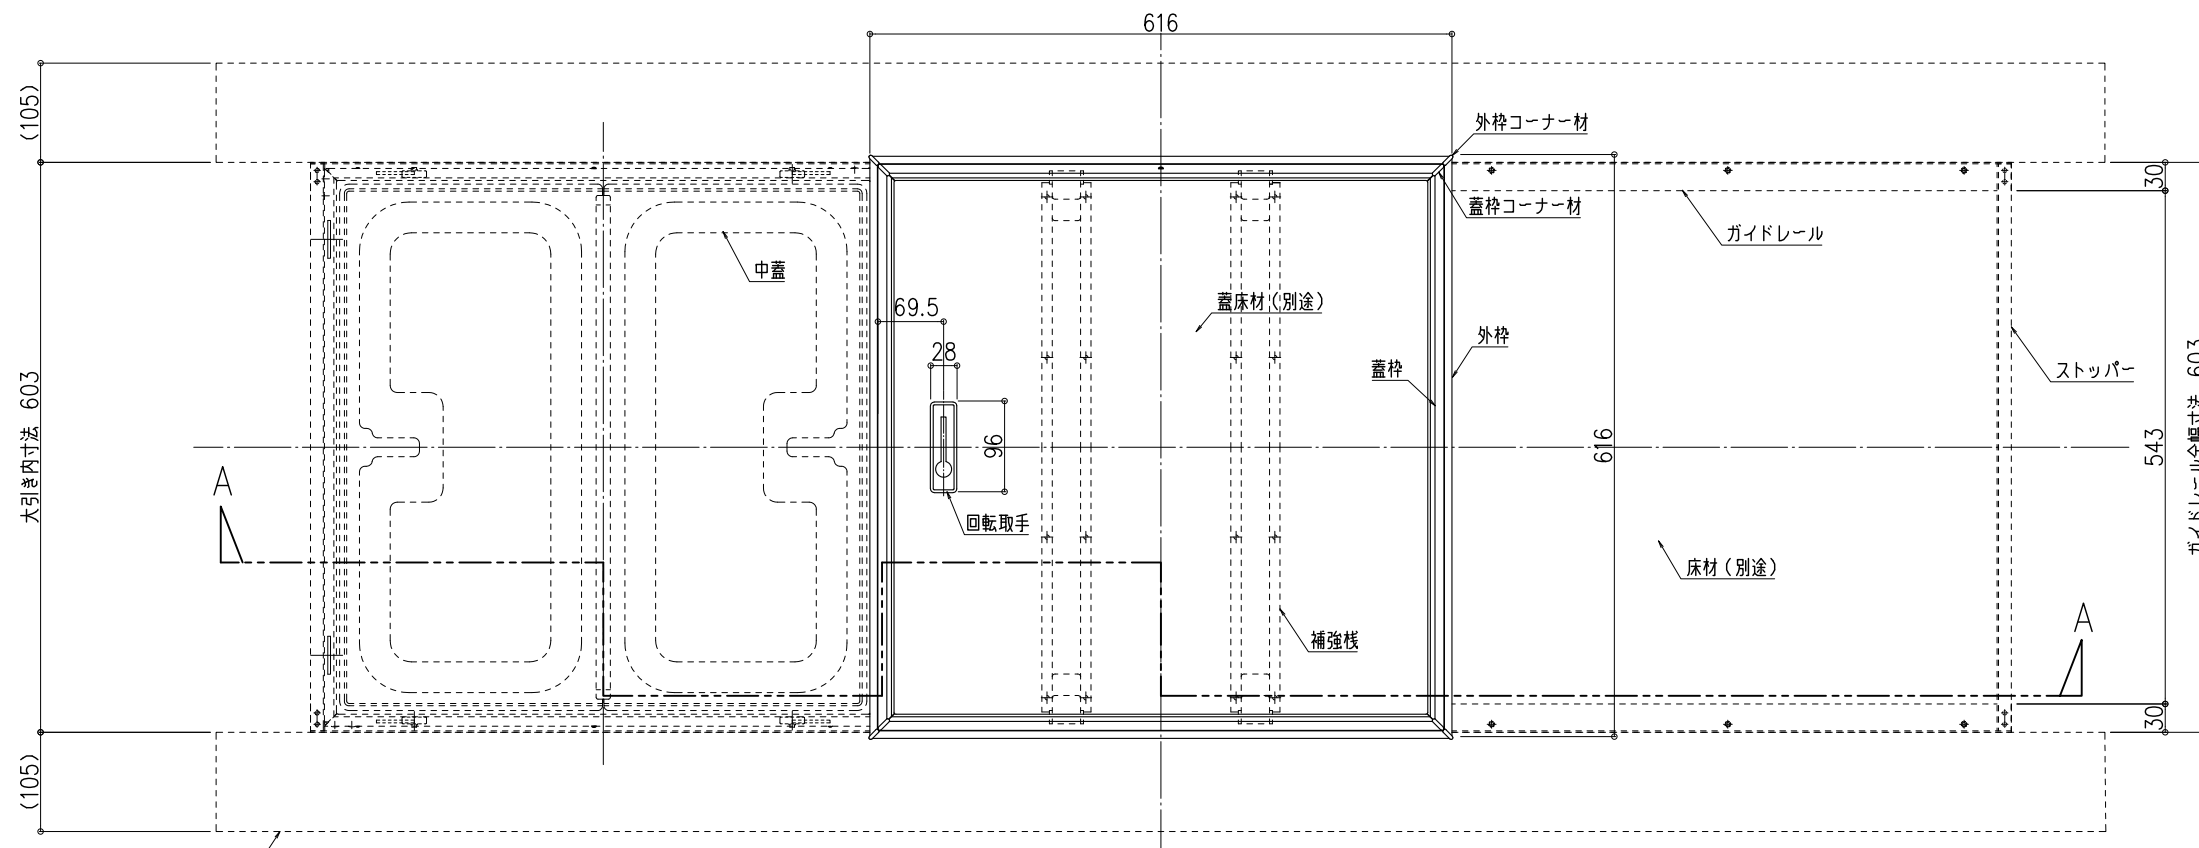

品名：  
スライド床下収納庫(深型)

形式 600タイプ-2連(6SLBDJ/6SLSDJ)  
TKスペーサー仕様  
(6SLBDJTKS/6SLSDJTKS)

- 仕様：  
 ■本体  
 ●外枠・蓋枠：アルミ押出形材  
色：ブロンズ/シルバー  
 ●外枠・蓋枠コーナー材：樹脂  
色：ブロンズ/シルバー  
 ●外枠・蓋枠コーナー金具：スチール  
 ●回転取手：亜鉛ダイカスト  
色：ブロンズ/シルバー  
 ●取手カバー：樹脂 色：アイボリー  
 ●補強棧：スチール 色：ホワイト 2本  
 ●本体600深型：樹脂 色：ホワイト 2個  
 ●中蓋：樹脂 色：ナチュラル 2個  
 ●スライド枠：スチール 色：ホワイト 2個  
 ●本体吊金具：スチール 2個  
 ●連結金具：スチール 色：ホワイト 2個  
 ●緩衝シール：ウレタン発泡 色：アイボリー 2枚  
 ●ガイドレール：アルミ 1セット  
 ●ストッパー：アルミ 2本  
 ●敷居スベリ：熱可塑性エラストマー 2本  
 ●網カゴ：樹脂 色：ナチュラル 2個  
 ●皿カゴ：樹脂 色：ナチュラル 2個  
 ●仕切板：スチール 色：ホワイト 2個  
 ■付属部品  
 ●回転取手用：皿小ねじ M4×16 2本  
 ●外枠用：皿小ねじ M4×6 8本  
皿タッピンねじ 呼4×30 8本  
 ●蓋枠用：皿小ねじ M3×4 8本  
皿タッピンねじ 呼4×12 12本  
 ●ガイドレール用：皿木ねじ 呼3.8×20 18本  
 ●ストッパー用：皿小ねじ 呼4×10 8本  
六角ナット M4 8個  
平座金 呼4 8個  
 ●補強棧用：皿タッピンねじ 呼4×12 16本  
 ●本体吊金具用：皿タッピンねじ 呼4×20 4本  
 ■TKスペーサー仕様  
 ●TKスペーサー：樹脂(気密パッキン付)

姿図

A-A断面詳細図

単位(mm)

型番	6SLBDJ/6SLSDJ
	6SLBDJTKS/6SLSDJTKS
規格寸法(外形)	616×616
床開口寸法	606×606

図面名称：  
姿図、断面詳細図

尺度：	1/8	作成日：2013.02.28 (2021.10.20改訂)
サイズ：	A3	File Name： スライド床下収納庫 (深型)600型-2連