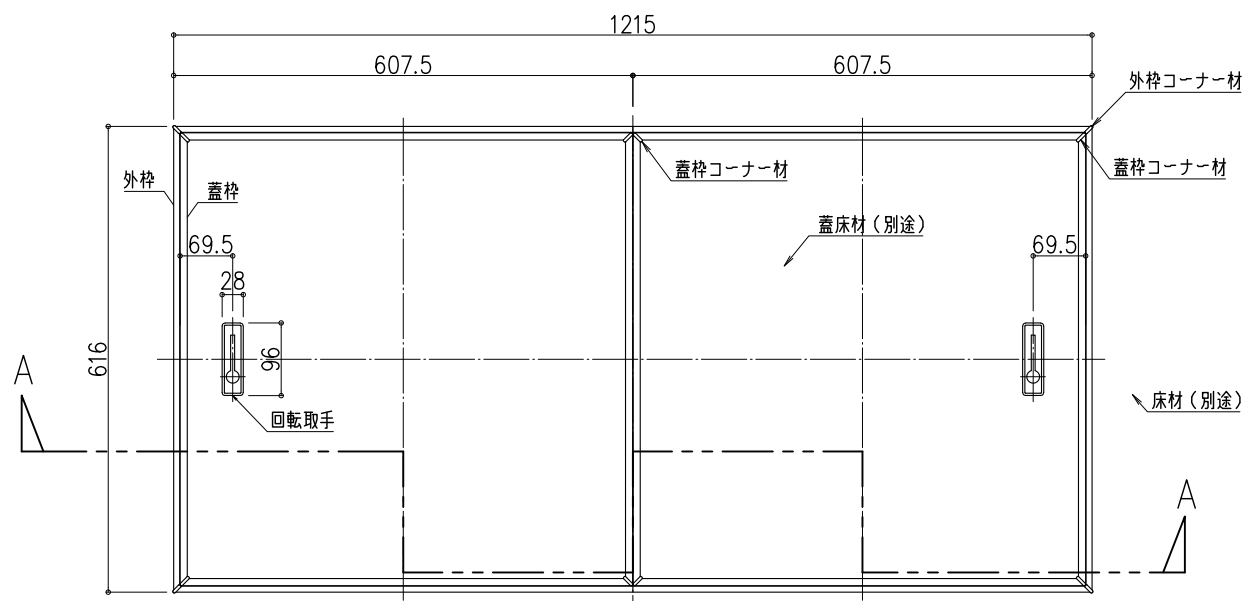

品名：  
一般床下収納庫(浅型) 2階用

形式：  
1200タイプ(2F1200BDJ/2F1200SDJ)

- 仕様：
- 本体
  - 外枠・蓋枠：アルミ押出形材  
色：ブロンズ
  - 外枠・蓋枠コーナー材：樹脂  
色：ブロンズ
  - 外枠・蓋枠コーナー金具：スチール
  - 回転取手：亜鉛ダイカスト  
色：ブロンズ
  - 取手カバー：樹脂 色：アイボリー
  - 補強棧：スチール 色：ホワイト 4本
  - 本体600浅型：樹脂 色：ホワイト
  - T型金具：スチール
  - 本体吊金具(小)：スチール 2個

- 付属部品
- 回転取手用：皿小ねじ M4×16 4本
  - 外枠用：皿小ねじ M4×6 8本  
皿タッピンねじ 呼4×30 12本
  - T型金具用：六角ナット M4 12個  
皿小ねじ M4×6 12本  
皿タッピンねじ 呼4×30 2本
  - 蓋枠用：皿小ねじ M3×4 16本  
なべタッピンねじ 呼4×12 24本
  - 補強棧用：なべタッピンねじ 呼4×12 32本
  - 本体吊金具用：皿タッピンねじ 呼4×20 4本

姿図 S=1/10

A-A断面詳細図 S=1/5

単位(mm)

型番	2F1200BDJ/2F1200SDJ
規格寸法(外形)	1215×616
床開口寸法	1205×606

図面名称：  
姿図、断面詳細図

14

尺度： 1/5 1/10	作成日：2013.02.28 (2017.07.10修正)
サイズ： A3	File Name： 一般床下収納庫(浅型) 2階用 1200型