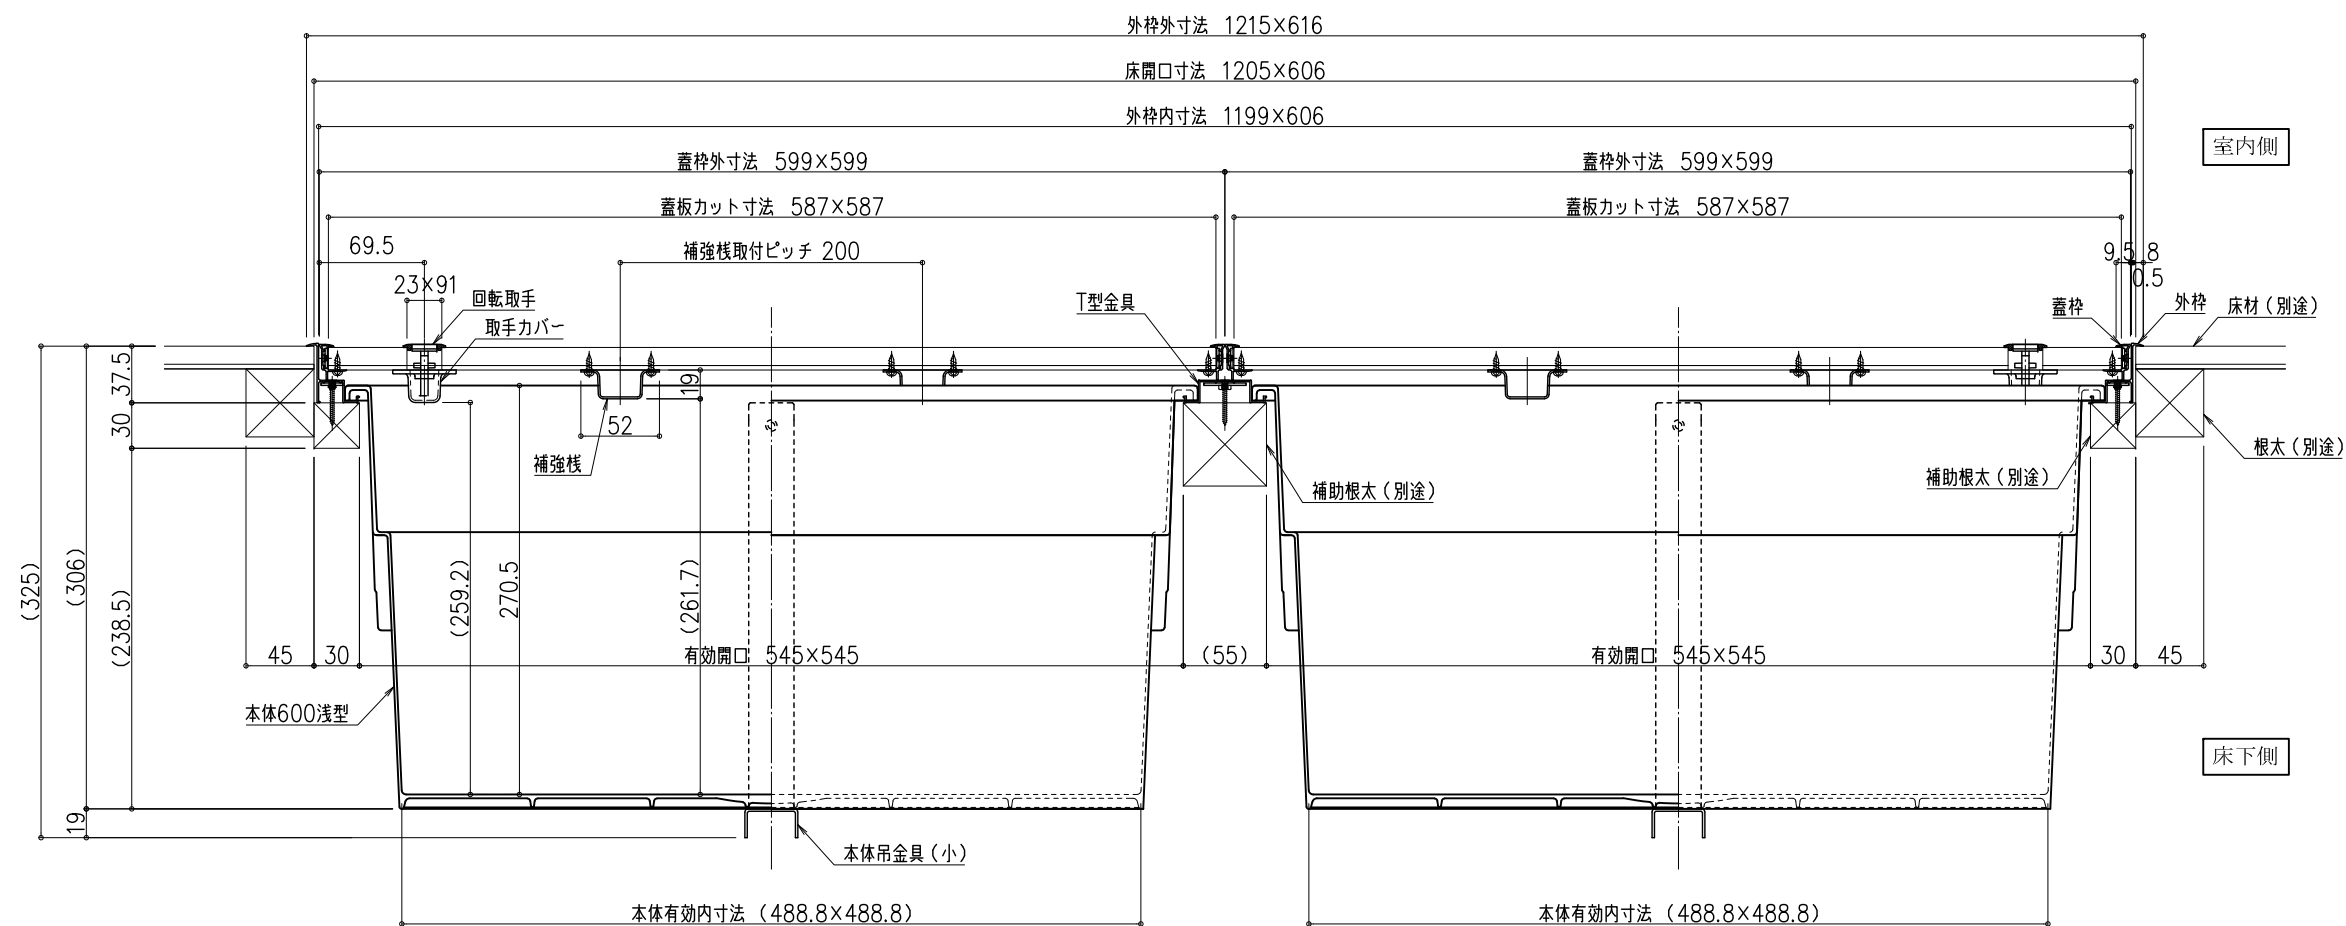

品名：  
一般床下収納庫(浅型) 2階用

形式：  
1200タイプ(2F1200BDJ/2F1200SDJ)

- 仕様：
- 本体
  - 外枠・蓋枠：アルミ押出形材  
色：ブロンズ
  - 外枠・蓋枠コーナー材：樹脂  
色：ブロンズ
  - 外枠・蓋枠コーナー金具：スチール
  - 回転取手：亜鉛ダイカスト  
色：ブロンズ
  - 取手カバー：樹脂 色：アイボリー
  - 補強棧：スチール 色：ホワイト 4本
  - 本体600浅型：樹脂 色：ホワイト
  - T型金具：スチール
  - 本体吊金具(小)：スチール 2個

- 付属部品
- 回転取手用：皿小ねじ M4×16 4本
  - 外枠用：皿小ねじ M4×6 8本  
皿タッピンねじ 呼4×30 12本
  - T型金具用：六角ナット M4 12個  
皿小ねじ M4×6 12本  
皿タッピンねじ 呼4×30 2本
  - 蓋枠用：皿小ねじ M3×4 16本  
なべタッピンねじ 呼4×12 24本
  - 補強棧用：なべタッピンねじ 呼4×12 32本
  - 本体吊金具用：皿タッピンねじ 呼4×20 4本

姿図 S=1/10

A-A断面詳細図 S=1/5

単位(mm)

型番	2F1200BDJ/2F1200SDJ
規格寸法(外形)	1215×616
床開口寸法	1205×606

図面名称：  
姿図、断面詳細図

14

尺度： 1/5 1/10	作成日：2013.02.28 (2017.07.10修正)
サイズ： A3	File Name： 一般床下収納庫(浅型) 2階用 1200型