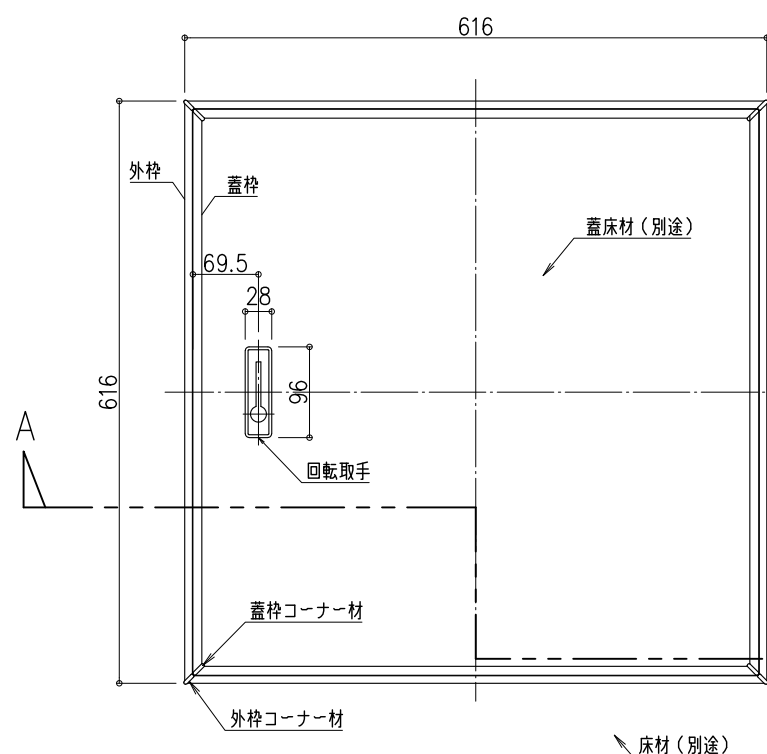

品名：  
気密床下収納庫(深型)

形式：  
600タイプ(6KEBJ/6KESJ)  
TKスペーサー仕様(6KEBJTKS/6KESJTKS)

- 仕様：
- 本体
    - 外枠・蓋枠：アルミ押出形材  
色：ブロンズ/シルバー
    - 外枠・蓋枠コーナー材：樹脂  
色：ブロンズ/シルバー
    - 外枠・蓋枠コーナー金具：スチール
    - 回転取手：亜鉛ダイカスト  
色：ブロンズ/シルバー
    - 取手カバー：樹脂 色：アイボリー
    - 補強棧：スチール 色：ホワイト 2本
    - 本体600深型：樹脂 色：ホワイト
    - パッキン：ゴム 色：ブラック
    - 皿カゴ：樹脂 色：ナチュラル
    - 網カゴ：樹脂 色：ナチュラル
    - 仕切板：スチール 色：ホワイト

- 付属部品
- 回転取手用：皿小ねじ M4×16 2本
  - 外枠用：皿小ねじ M4×6 8本  
皿タッピンねじ 呼4×30 8本
  - 蓋枠用：皿小ねじ M3×4 8本  
なべタッピンねじ 呼4×12 12本
  - 補強棧用：なべタッピンねじ 呼4×12 16本

- TKスペーサー仕様
- TKスペーサー：樹脂(気密パッキン付)

単位(mm)

型番	6KEBJ/6KESJ
	6KEBJTKS/6KESJTKS
規格寸法(外形)	616×616
床開口寸法	606×606

図面名称：  
姿図、断面詳細図

5

尺度：	作成日：2013.02.28 (2021.10.20改訂)
1/4 1/8	
サイズ：	File Name： 気密床下収納庫(深型) 600型
A3	

姿図 S=1/8

A-A断面詳細図 S=1/4