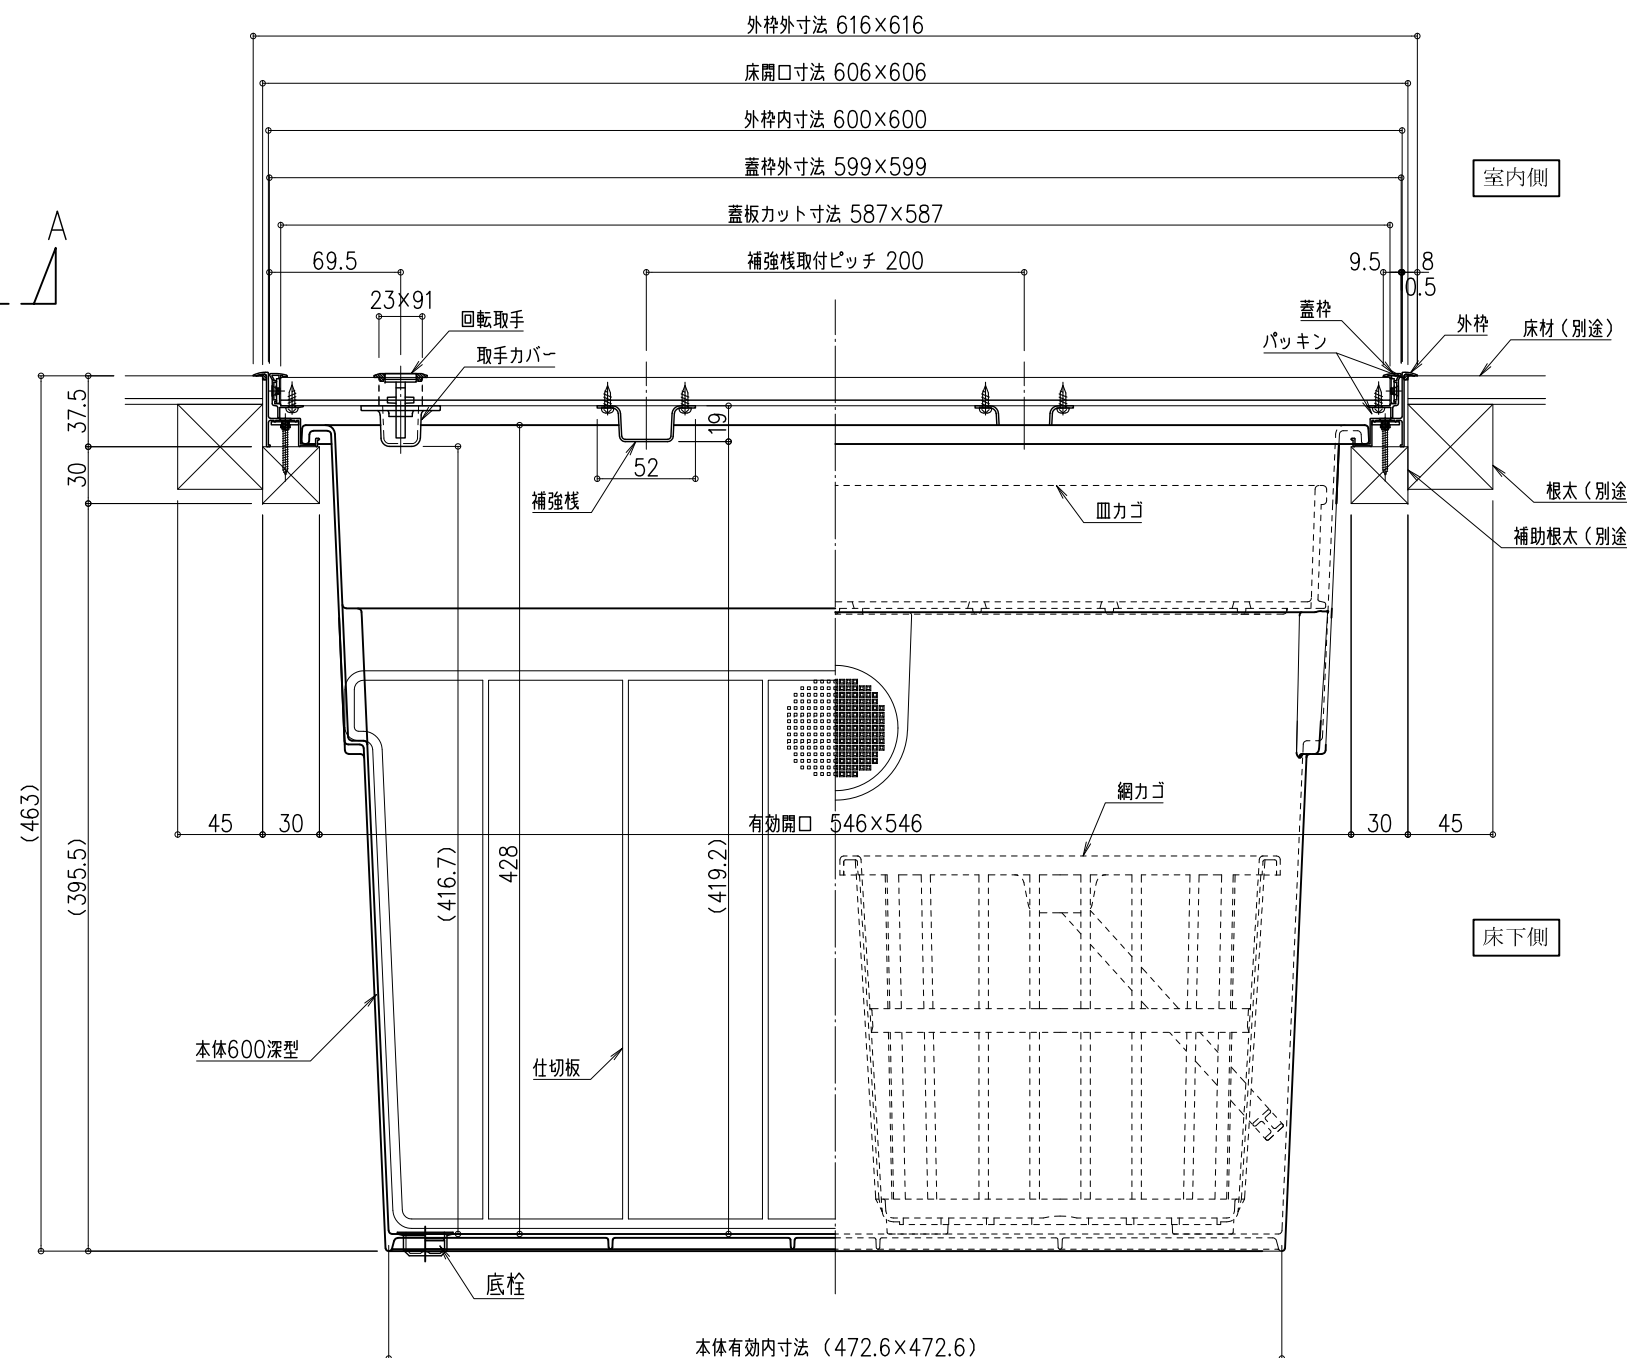

品名：  
気密床下収納庫(深型)

形式：  
600タイプ(6KEBJ/6KESJ)  
TKスペーサー仕様(6KEBJTKS/6KESJTKS)

- 仕様：
- 本体
    - 外枠・蓋枠：アルミ押出形材  
色：ブロンズ/シルバー
    - 外枠・蓋枠コーナー材：樹脂  
色：ブロンズ/シルバー
    - 外枠・蓋枠コーナー金具：スチール
    - 回転取手：亜鉛ダイカスト  
色：ブロンズ/シルバー
    - 取手カバー：樹脂 色：アイボリー
    - 補強棧：スチール 色：ホワイト 2本
    - 本体600深型：樹脂 色：ホワイト
    - パッキン：ゴム 色：ブラック
    - 皿カゴ：樹脂 色：ナチュラル
    - 網カゴ：樹脂 色：ナチュラル
    - 仕切板：スチール 色：ホワイト

- 付属部品
- 回転取手用：皿小ねじ M4×16 2本
  - 外枠用：皿小ねじ M4×6 8本  
皿タッピンねじ 呼4×30 8本
  - 蓋枠用：皿小ねじ M3×4 8本  
なべタッピンねじ 呼4×12 12本
  - 補強棧用：なべタッピンねじ 呼4×12 16本

- TKスペーサー仕様
- TKスペーサー：樹脂(気密パッキン付)

単位(mm)

型番	6KEBJ/6KESJ
	6KEBJTKS/6KESJTKS
規格寸法(外形)	616×616
床開口寸法	606×606

図面名称：  
姿図、断面詳細図

5

尺度：	作成日：2013.02.28 (2021.10.20改訂)
1/4 1/8	
サイズ：	File Name： 気密床下収納庫(深型) 600型
A3	

姿図 S=1/8

A-A断面詳細図 S=1/4