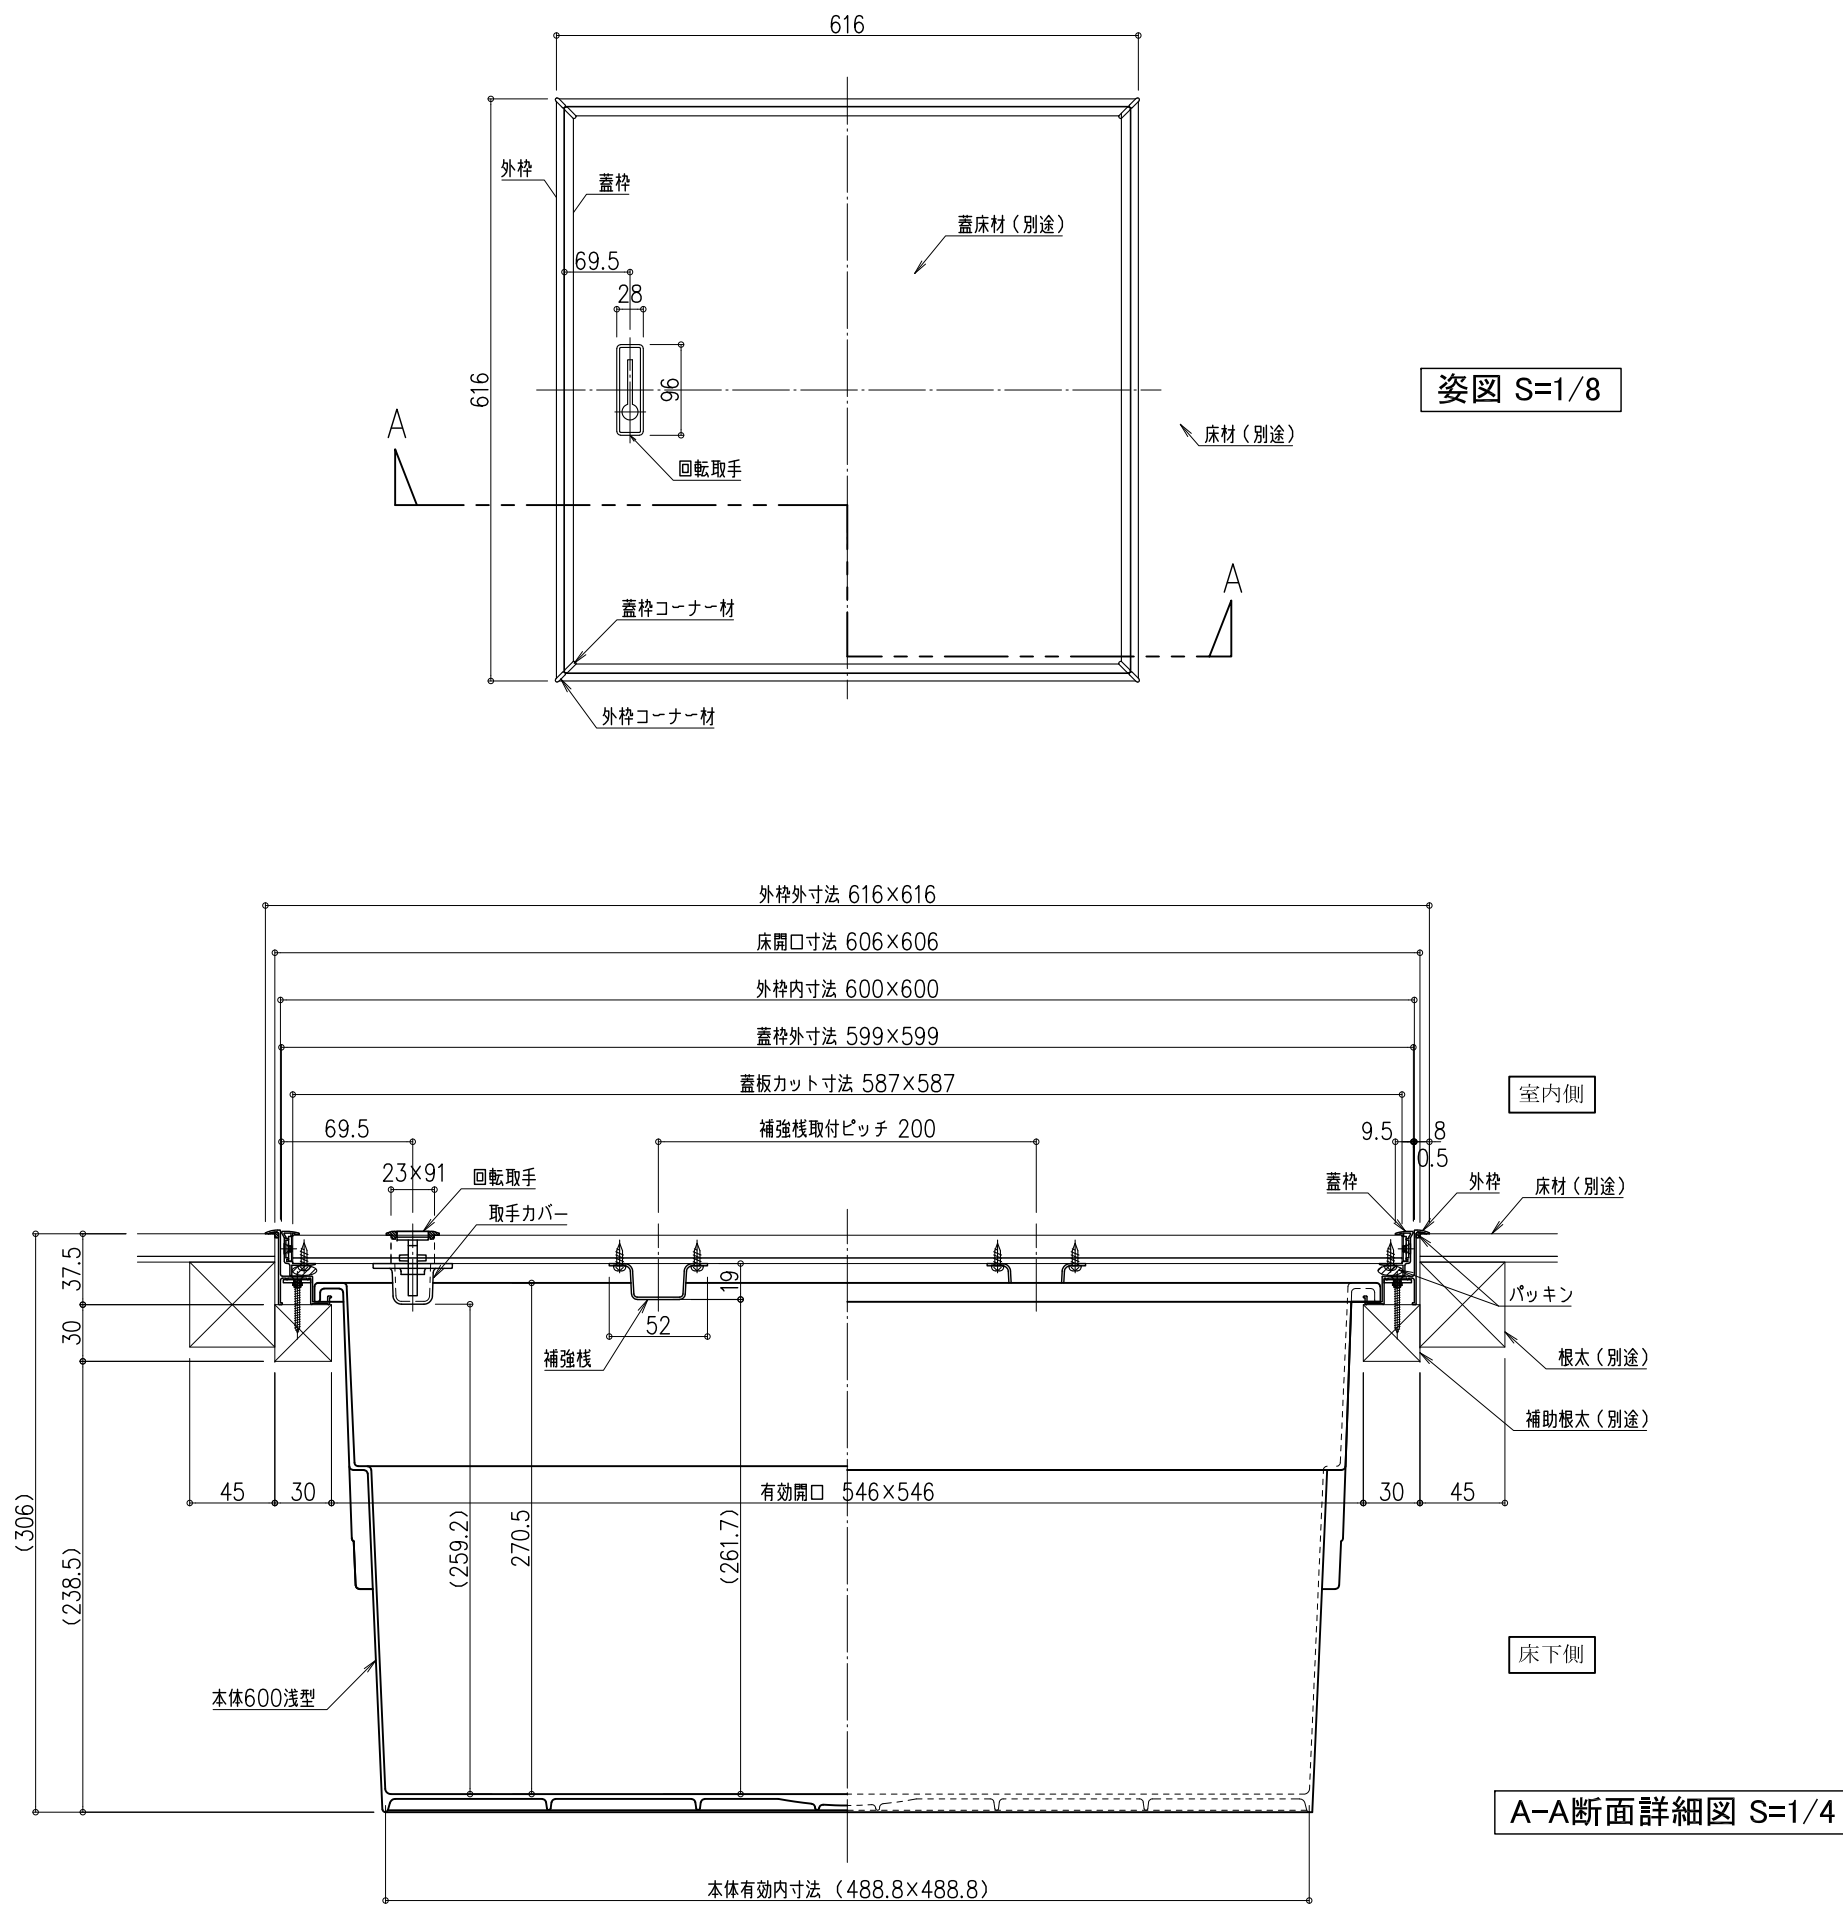

品名：
気密床下収納庫(浅型)

形式：600タイプ(6KEABJ/6KEASJ)
TKスペーサー仕様
(6KEABJTKS/6KEASJTKS)

- 仕様：
- 本体
 - 外枠・蓋枠：アルミ押出形材
色：ブロンズ/シルバー
 - 外枠・蓋枠コーナー材：樹脂
色：ブロンズ/シルバー
 - 外枠・蓋枠コーナー金具：スチール
 - 回転取手：亜鉛ダイカスト
色：ブロンズ/シルバー
 - 取手カバー：樹脂 色：アイボリー
 - 補強棧：スチール 色：ホワイト 2本
 - 本体600浅型：樹脂 色：ホワイト
 - パッキン：ゴム 色：ブラック

- 付属部品
- 回転取手用：皿小ねじ M4×16 2本
 - 外枠用：皿小ねじ M4×6 8本
皿タッピンねじ 呼4×30 8本
 - 蓋枠用：皿小ねじ M3×4 8本
なべタッピンねじ 呼4×12 12本
 - 補強棧用：なべタッピンねじ 呼4×12 16本

- TKスペーサー仕様
- TKスペーサー：樹脂(気密パッキン付)

単位(mm)

型番	6KEABJ/6KEASJ
	6KEABJTKS/6KEASJTKS
規格寸法(外形)	616×616
床開口寸法	606×606
図面名称	姿図、断面詳細図
尺度	1/4 1/8
サイズ	A3
作成日	2013.02.28 (2021.10.20改訂)
File Name	気密床下収納庫(浅型) 600型

姿図 S=1/8

A-A断面詳細図 S=1/4