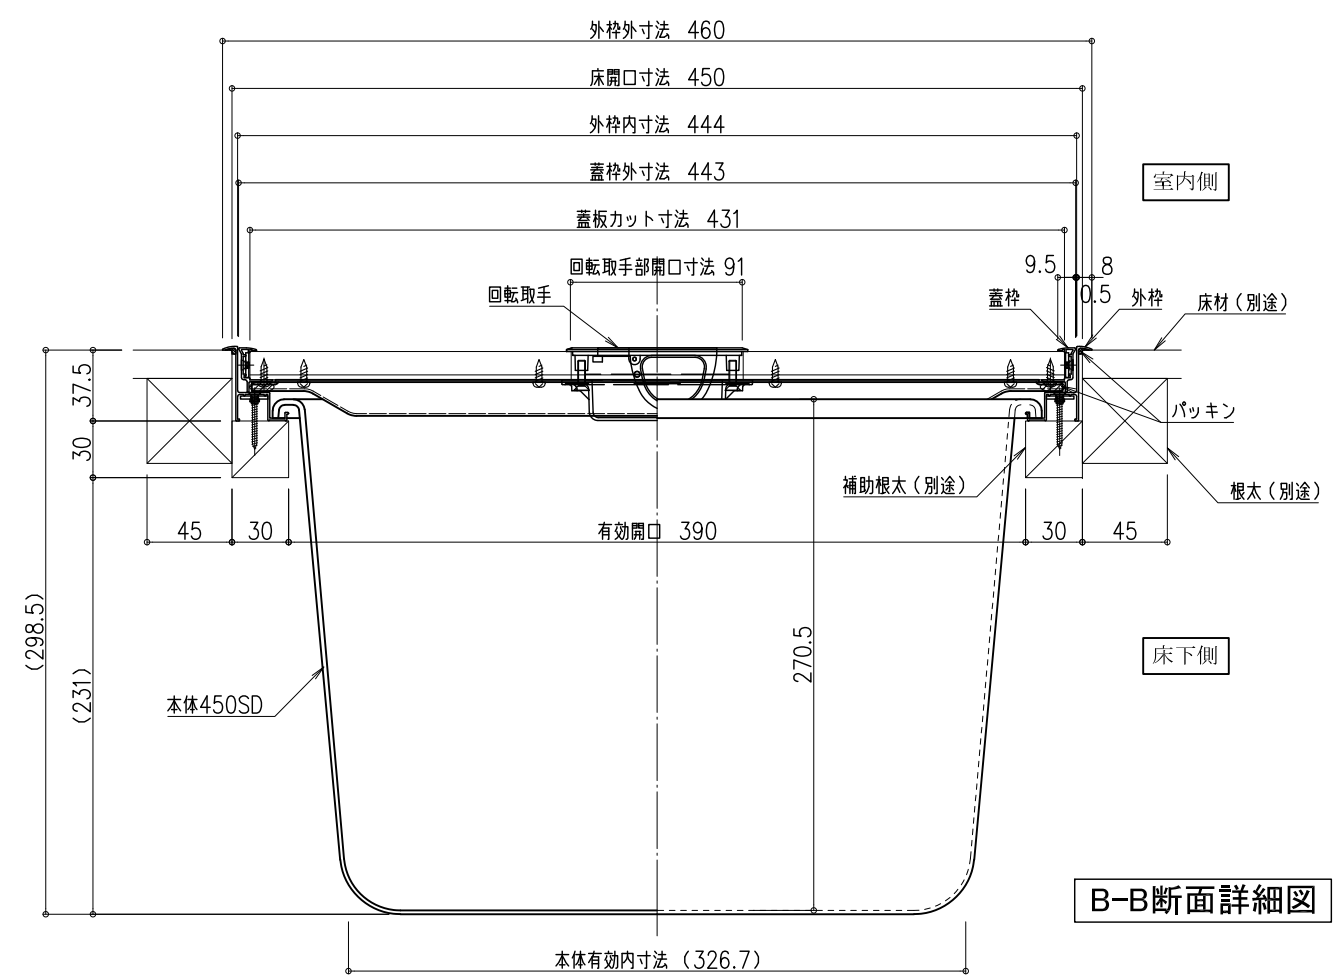

- 付属部品
- 回転取手用：皿小ねじ M4×16 2本
 - 外枠用：皿小ねじ M4×6 8本
皿タッピンねじ 呼4×30 8本
 - 蓋枠用：皿小ねじ M3×4 8本
なべタッピンねじ 呼4×12 12本
 - 補強棧用：なべタッピンねじ 呼4×12 8本

- TKスペーサー仕様
- TKスペーサー：樹脂(気密パッキン付)

単位(mm)

型番	45KEBJ/45KESJ
	45KEBJTKS/45KESJTKS
規格寸法(外形)	460×460
床開口寸法	450×450

図面名称：
姿図、断面詳細図

4

尺度：	作成日：2013.02.28 (2021.10.20改訂)
1/4	
サイズ：	File Name： 気密床下収納庫(浅型) 450型
A3	

姿図

A-A断面詳細図

B-B断面詳細図