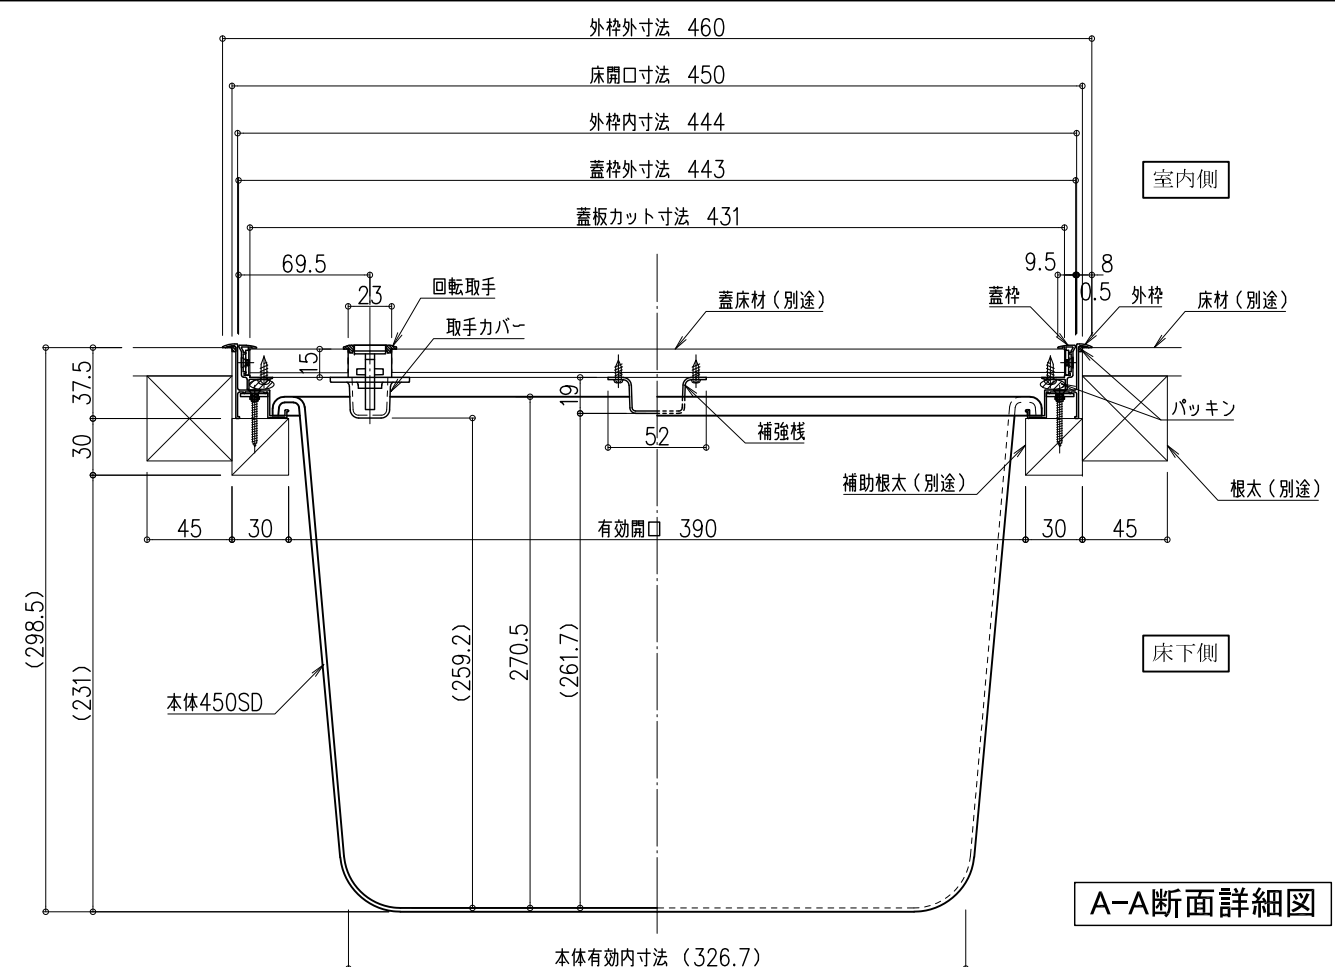

- 付属部品
- 回転取手用：皿小ねじ M4×16 2本
 - 外枠用：皿小ねじ M4×6 8本
皿タッピンねじ 呼4×30 8本
 - 蓋枠用：皿小ねじ M3×4 8本
なべタッピンねじ 呼4×12 12本
 - 補強棧用：なべタッピンねじ 呼4×12 8本

- TKスペーサー仕様
- TKスペーサー：樹脂(気密パッキン付)

単位(mm)

型番	45KEBJ/45KESJ
	45KEBJTKS/45KESJTKS
規格寸法(外形)	460×460
床開口寸法	450×450

図面名称：
姿図、断面詳細図

4

尺度：	作成日：2013.02.28 (2021.10.20改訂)
1/4	
サイズ：	File Name： 気密床下収納庫(浅型) 450型
A3	

姿図

A-A断面詳細図

B-B断面詳細図