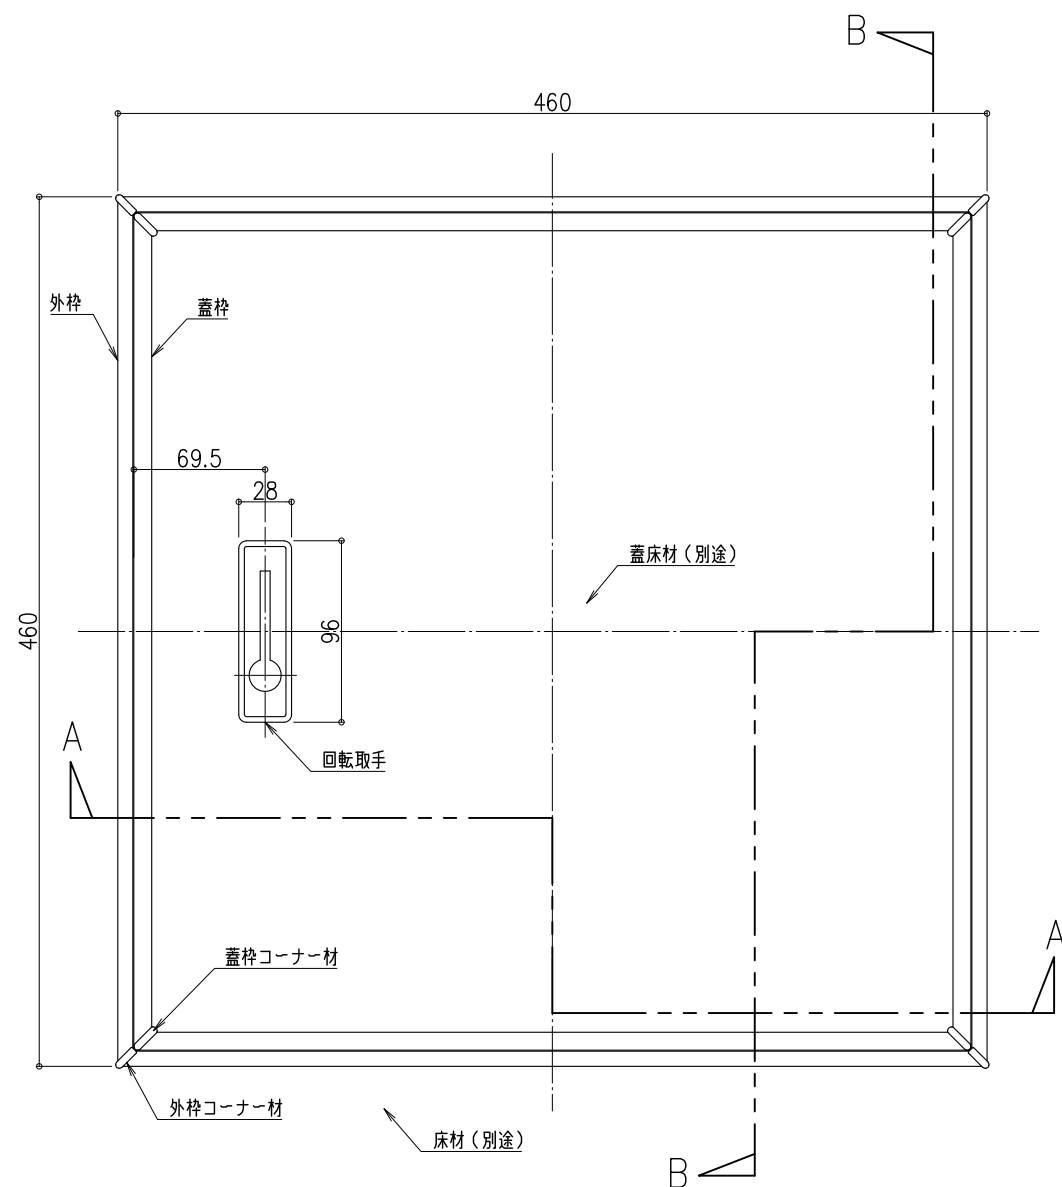

品名：
気密床下収納庫(浅型)

形式：
450タイプ(45KEBJ/45KESJ)
TKスペーサー仕様(45KEBJTKS/45KESJTKS)

- 仕様：
- 本体
 - 外枠・蓋枠：アルミ押出形材
色：ブロンズ/シルバー
 - 外枠・蓋枠コーナー材：樹脂
色：ブロンズ/シルバー
 - 外枠・蓋枠コーナー金具：スチール
 - 回転取手：亜鉛ダイカスト
色：ブロンズ/シルバー
 - 取手カバー：樹脂 色：アイボリー
 - 補強棧：スチール 色：ホワイト
 - 本体450SD：樹脂 色：ホワイト
 - パッキン：ゴム 色：ブラック

- 付属部品
- 回転取手用：皿小ねじ M4×16 2本
 - 外枠用：皿小ねじ M4×6 8本
皿タッピンねじ 呼4×30 8本
 - 蓋枠用：皿小ねじ M3×4 8本
なべタッピンねじ 呼4×12 12本
 - 補強棧用：なべタッピンねじ 呼4×12 8本

- TKスペーサー仕様
- TKスペーサー：樹脂(気密パッキン付)

単位(mm)

型番	45KEBJ/45KESJ
	45KEBJTKS/45KESJTKS
規格寸法(外形)	460×460
床開口寸法	450×450

図面名称：
姿図、断面詳細図

4

尺度：	作成日：2013.02.28 (2021.10.20改訂)
1/4	
サイズ：	File Name： 気密床下収納庫(浅型) 450型
A3	

姿図

A-A断面詳細図

B-B断面詳細図