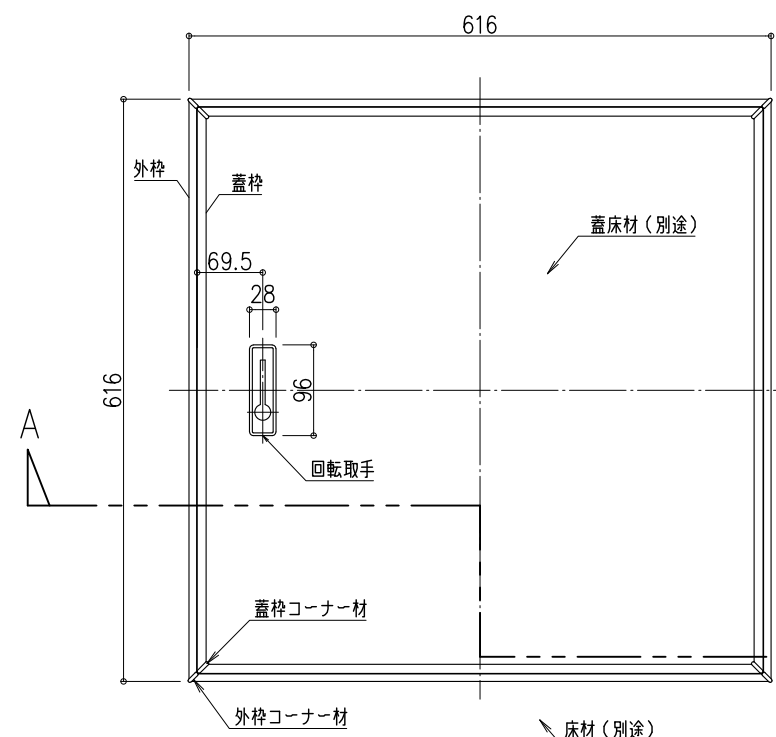

- 付属部品
- 回転取手用：皿小ねじ M4×16 2本
  - 外枠用：皿小ねじ M4×6 8本  
皿タッピンねじ 呼4×30 8本
  - 蓋枠用：皿小ねじ M3×4 8本  
なべタッピンねじ 呼4×12 12本
  - 補強棧用：なべタッピンねじ 呼4×12 16本

- TKスペーサー仕様
- TKスペーサー：樹脂(気密パッキン付)

単位(mm)

型番	6001BDJ/6001SDJ
	6001BDJTKS/6001SDJTKS
規格寸法(外形)	616×616
床開口寸法	606×606

図面名称：  
姿図、断面詳細図  
8

尺度： 1/4 1/8	作成日：2013.02.28 (2021.10.20改訂)
サイズ： A3	File Name： 一般床下収納庫(深型) 600型

姿図 S=1/8

A-A断面詳細図 S=1/4