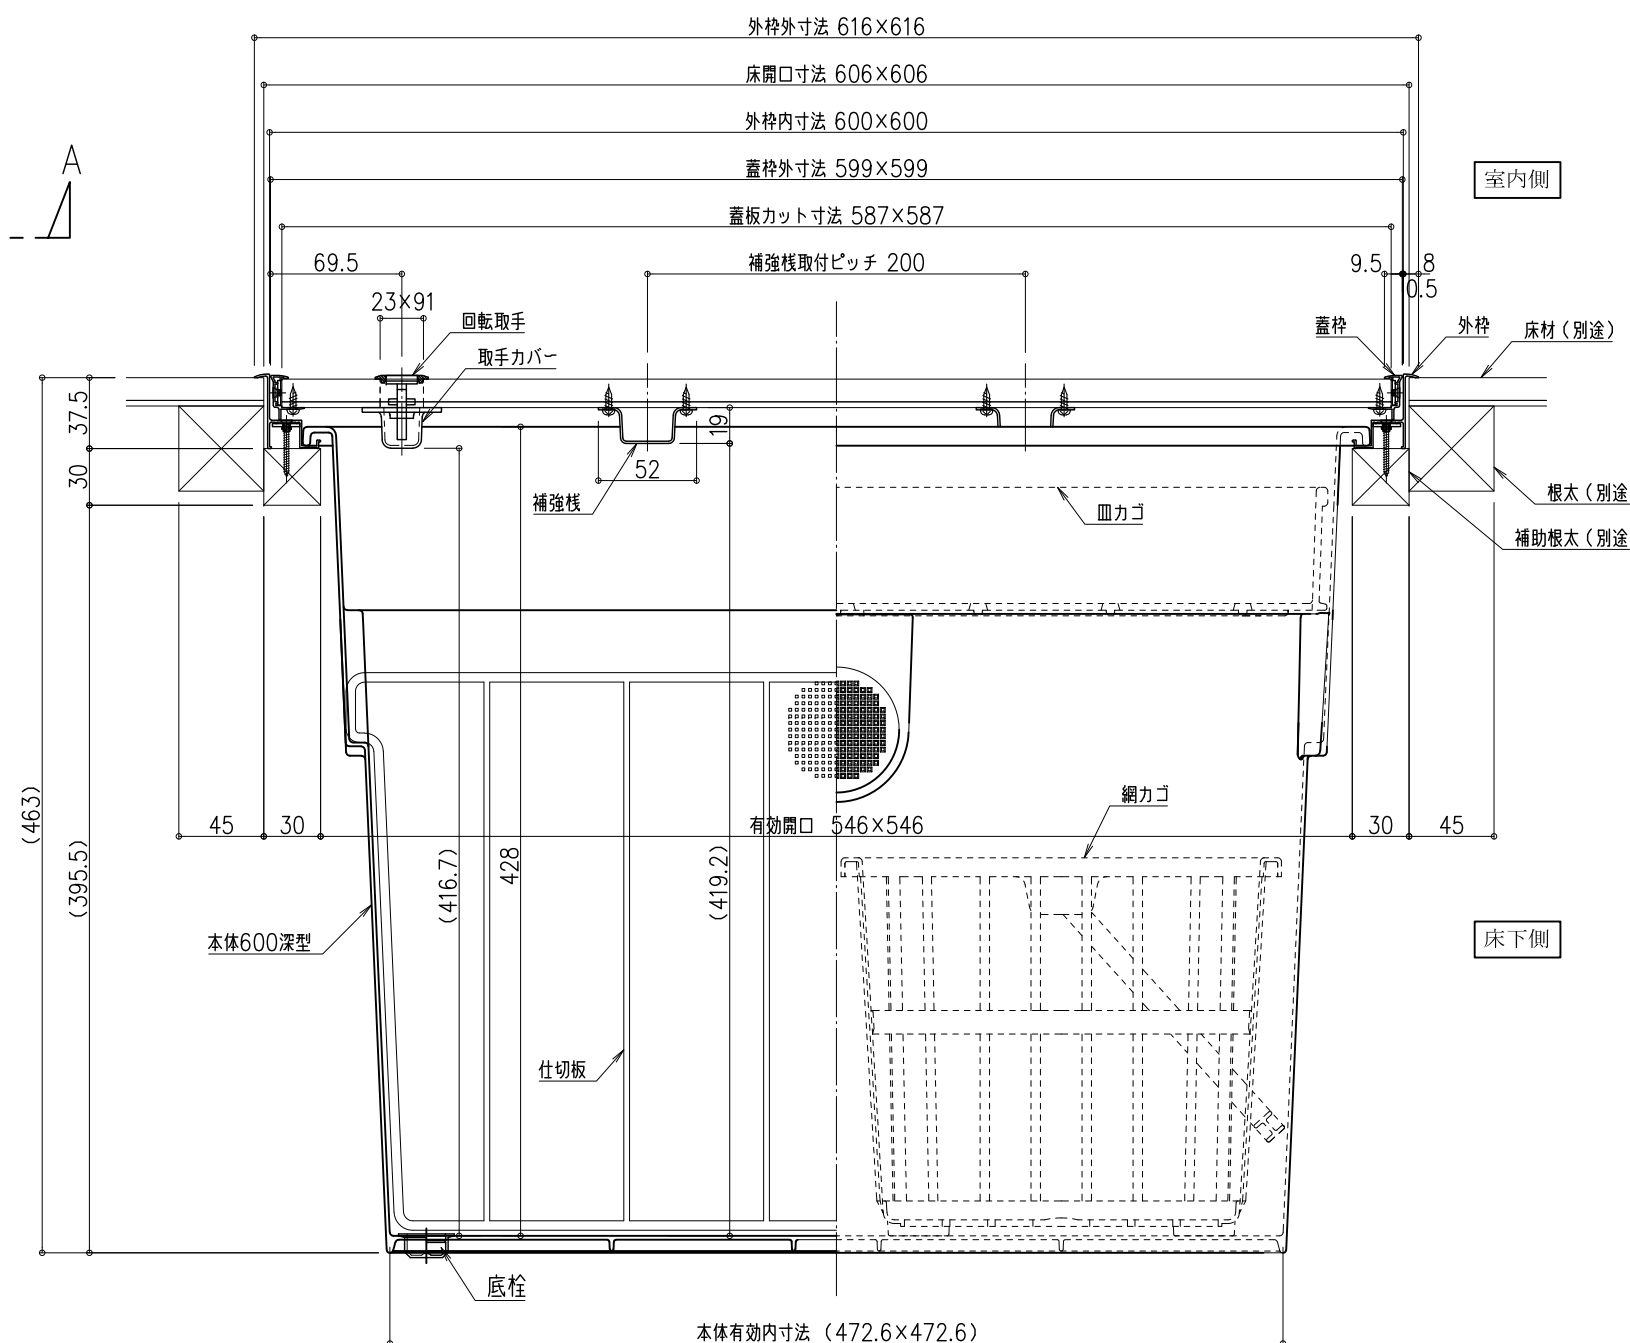

品名：  
一般床下収納庫(深型)

形式：600タイプ(6001BDJ/6001SDJ)  
TKスペーサー仕様  
(6001BDJTKS/6001SDJTKS)

- 仕様：
- 本体
  - 外枠・蓋枠：アルミ押出形材  
色：ブロンズ/シルバー
  - 外枠・蓋枠コーナー材：樹脂  
色：ブロンズ/シルバー
  - 外枠・蓋枠コーナー金具：スチール
  - 回転取手：亜鉛ダイカスト  
色：ブロンズ/シルバー
  - 取手カバー：樹脂 色：アイボリー
  - 補強棧：スチール 色：ホワイト 2本
  - 本体600深型：樹脂 色：ホワイト
  - 網カゴ：樹脂 色：ナチュラル
  - 皿カゴ：樹脂 色：ナチュラル
  - 仕切板：スチール 色：ホワイト

- 付属部品
- 回転取手用：皿小ねじ M4×16 2本
  - 外枠用：皿小ねじ M4×6 8本  
皿タッピンねじ 呼4×30 8本
  - 蓋枠用：皿小ねじ M3×4 8本  
なべタッピンねじ 呼4×12 12本
  - 補強棧用：なべタッピンねじ 呼4×12 16本

- TKスペーサー仕様
- TKスペーサー：樹脂(気密パッキン付)

単位(mm)

型番	6001BDJ/6001SDJ
	6001BDJTKS/6001SDJTKS
規格寸法(外形)	616×616
床開口寸法	606×606

図面名称：  
姿図、断面詳細図  
8

尺度： 1/4 1/8	作成日：2013.02.28 (2021.10.20改訂)
サイズ： A3	File Name： 一般床下収納庫(深型) 600型

姿図 S=1/8

A-A断面詳細図 S=1/4