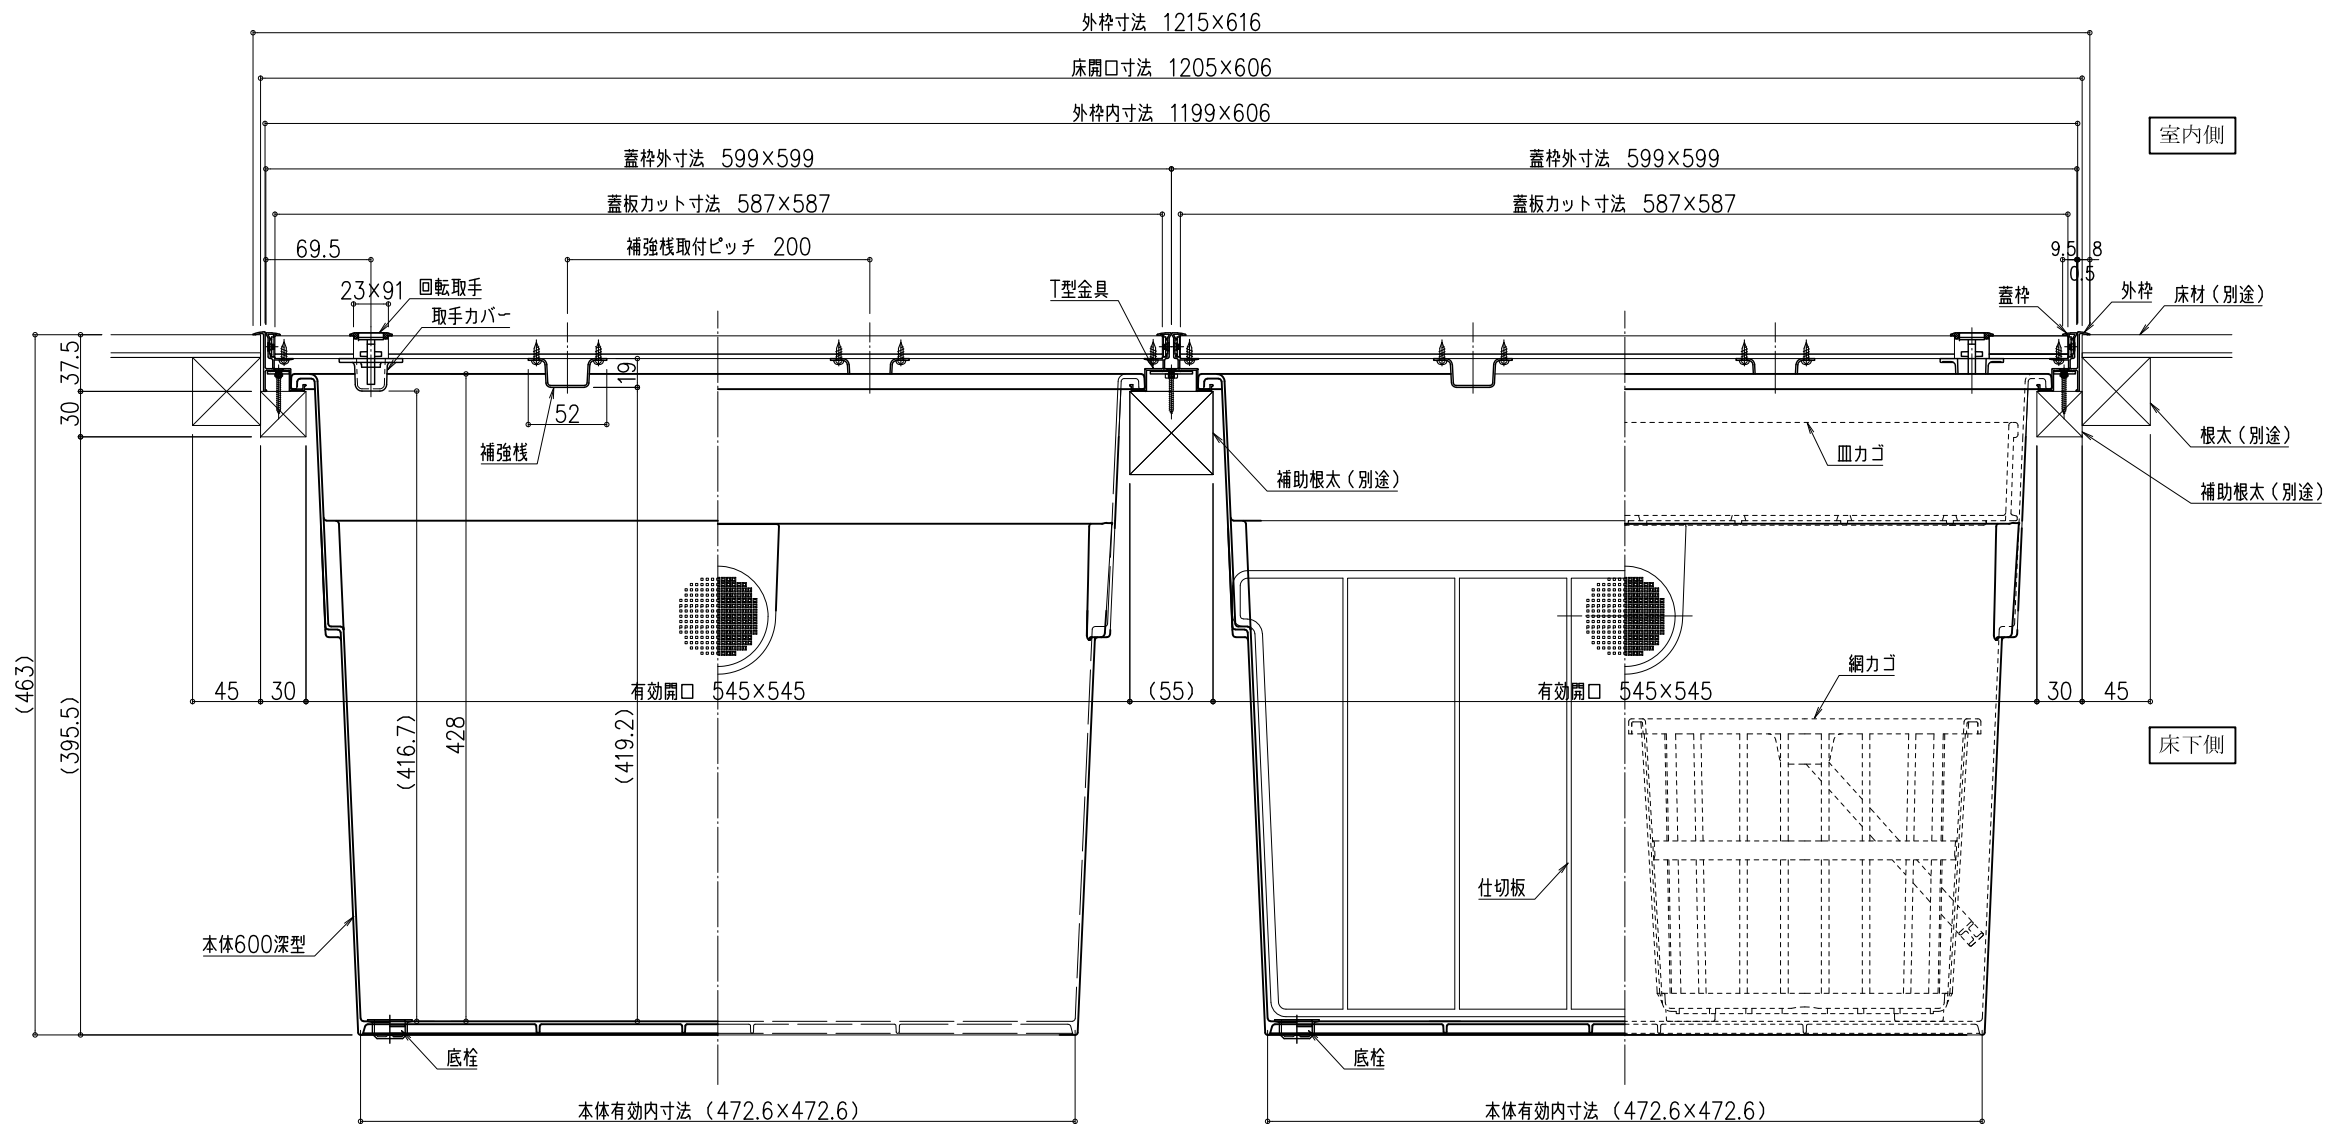

品名：
一般床下収納庫(深型)

形式：
1200タイプ(1200BDJ/1200SDJ)

- 仕様：
- 本体
 - 外枠・蓋枠：アルミ押出型材 色：ブロンズ
 - 外枠・蓋枠コーナー材：樹脂 色：ブロンズ
 - 外枠・蓋枠コーナー金具：スチール
 - T型金具：スチール
 - 回転取手：亜鉛ダイカスト 色：ブロンズ 2個
 - 取手カバー：樹脂 色：アイボリー 2個
 - 補強棧：スチール 色：ホワイト 4本
 - 本体600深型：樹脂 色：ホワイト 2個
 - 網カゴ：樹脂 色：ナチュラル 2個
 - 皿カゴ：樹脂 色：ナチュラル 2個
 - 仕切板：スチール 色：ホワイト 2枚

- 付属部品
- 回転取手用：皿小ねじ M4×16 4本
 - 外枠用：皿小ねじ M4×6 8本
皿タッピンねじ 呼4×30 12本
 - T型金具用：六角ナット M4 12個
皿小ねじ M4×6 12本
皿タッピンねじ 呼4×30 2本
 - 蓋枠用：皿小ねじ M3×4 16本
なべタッピンねじ 呼4×12 24本
 - 補強棧用：なべタッピンねじ 呼4×12 32本

姿図 S=1/10

A-A断面詳細図 S=1/5

単位(mm)

型番	1200BDJ/1200SDJ
規格寸法(外形)	1215×616
床開口寸法	1205×606

図面名称：
姿図、断面詳細図

尺度：
1/5 1/10

作成日：2013.02.28
(2017.07.10修正)

サイズ：
A3

File Name：
一般床下収納庫(深型)
1200型