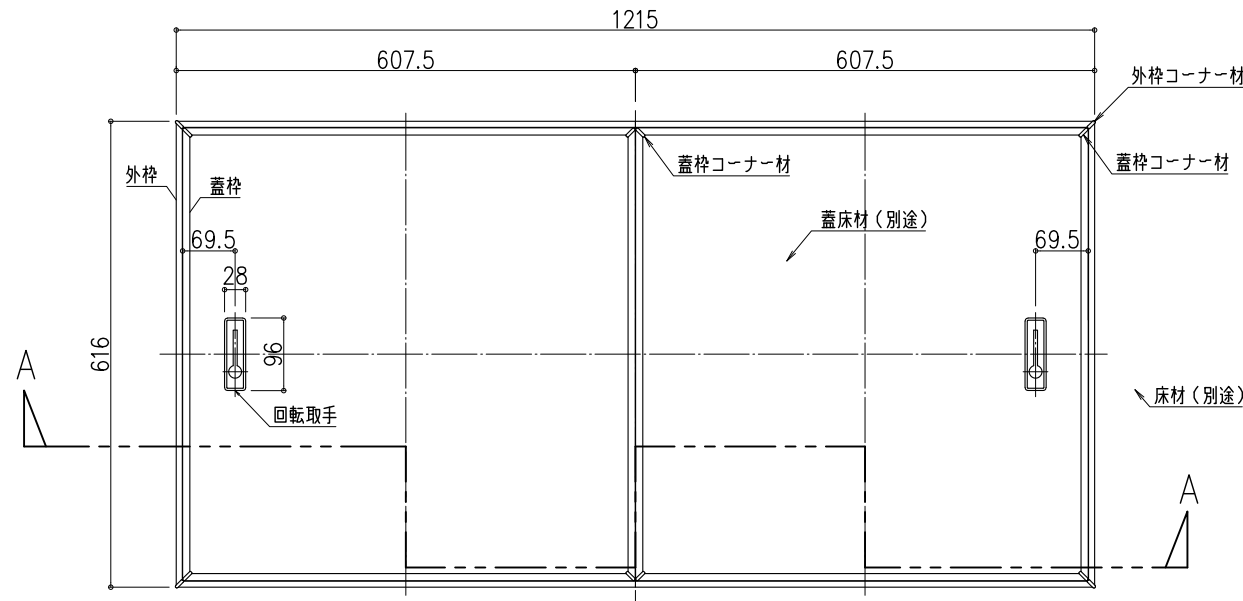

品名：
一般床下収納庫(深型)

形式：
1200タイプ(1200BDJ/1200SDJ)

- 仕様：
- 本体
 - 外枠・蓋枠：アルミ押出型材 色：ブロンズ
 - 外枠・蓋枠コーナー材：樹脂 色：ブロンズ
 - 外枠・蓋枠コーナー金具：スチール
 - T型金具：スチール
 - 回転取手：亜鉛ダイカスト 色：ブロンズ 2個
 - 取手カバー：樹脂 色：アイボリー 2個
 - 補強棧：スチール 色：ホワイト 4本
 - 本体600深型：樹脂 色：ホワイト 2個
 - 網カゴ：樹脂 色：ナチュラル 2個
 - 皿カゴ：樹脂 色：ナチュラル 2個
 - 仕切板：スチール 色：ホワイト 2枚

- 付属部品
- 回転取手用：皿小ねじ M4×16 4本
 - 外枠用：皿小ねじ M4×6 8本
皿タッピンねじ 呼4×30 12本
 - T型金具用：六角ナット M4 12個
皿小ねじ M4×6 12本
皿タッピンねじ 呼4×30 2本
 - 蓋枠用：皿小ねじ M3×4 16本
なべタッピンねじ 呼4×12 24本
 - 補強棧用：なべタッピンねじ 呼4×12 32本

姿図 S=1/10

A-A断面詳細図 S=1/5

単位(mm)

型番	1200BDJ/1200SDJ
規格寸法(外形)	1215×616
床開口寸法	1205×606

図面名称：
姿図、断面詳細図

尺度：
1/5 1/10

作成日：2013.02.28
(2017.07.10修正)

サイズ：
A3

File Name：
一般床下収納庫(深型)
1200型