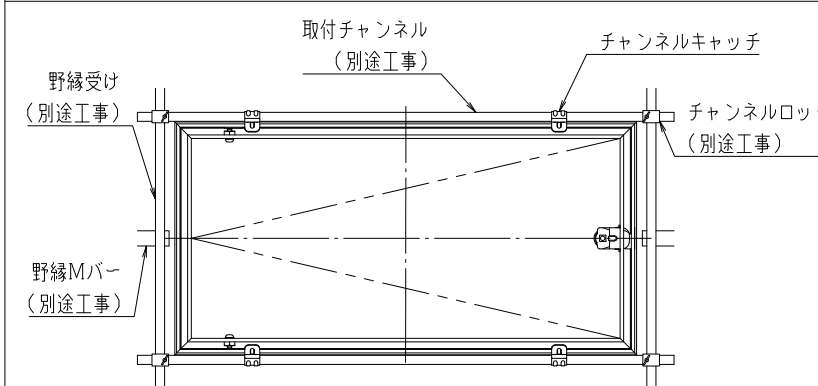

品名：天井点検口
ハイハッチ

形式：ハイハッチMMH II
外枠掛り代付目地タイプ(鍵付仕様)

仕様：
●内枠・外枠・スライドアングル
アルミニウム押出型材A6063S-T5
色：シルバー(アルマイト処理)
ホワイト(焼付塗装)
ホワイト(焼付塗装)
特注仕上(焼付塗装)可能【枠のみ】

●回転軸
軟鉄線材

●鍵
組立品

●化粧板M
SUS HL

●鍵:P201のみ

●チャンネルキャッチ
溶融亜鉛めっき鋼板

注意
受注生産品の納期等は営業担当へ
お問合せ下さい。

(社)公共建築協会評価品

図面名称：
各詳細図・チャンネルキャッチ施工図・鍵付図

尺度：
1/3 1/10
作成日：2016.07.28
(2022.4.11改訂)

サイズ：
A3
File Name：
HH-MMH II-K-01

断面詳細図 S=1/3

鍵付見上げ詳細図 S=1/3

取付状態図 S=1/10

伏せ図 S=1/10

HH-MMH II-K3060(受注生産品)

取付状態図 S=1/10

伏せ図 S=1/10

型番	規格寸法 W1×W2 (mm)	L1	L2	L3	L4	L5	シルバー	ホワイト
HH-MMH II-K303 HH-MMH II-K303W	303×303	288	262	264.3	293.8	293.8×203.4	○	○
HH-MMH II-K454 HH-MMH II-K454W	454×454	439	413	415.3	444.8	444.8×354.4	○	○
HH-MMH II-K606 HH-MMH II-K606W	606×606	591	565	567.3	596.8	596.8×506.4	○	○
HH-MMH II-K3060 HH-MMH II-K3060W	303×606	288×591	262×565	264.3×567.3	293.8×596.8	293.8×506.4	△	△