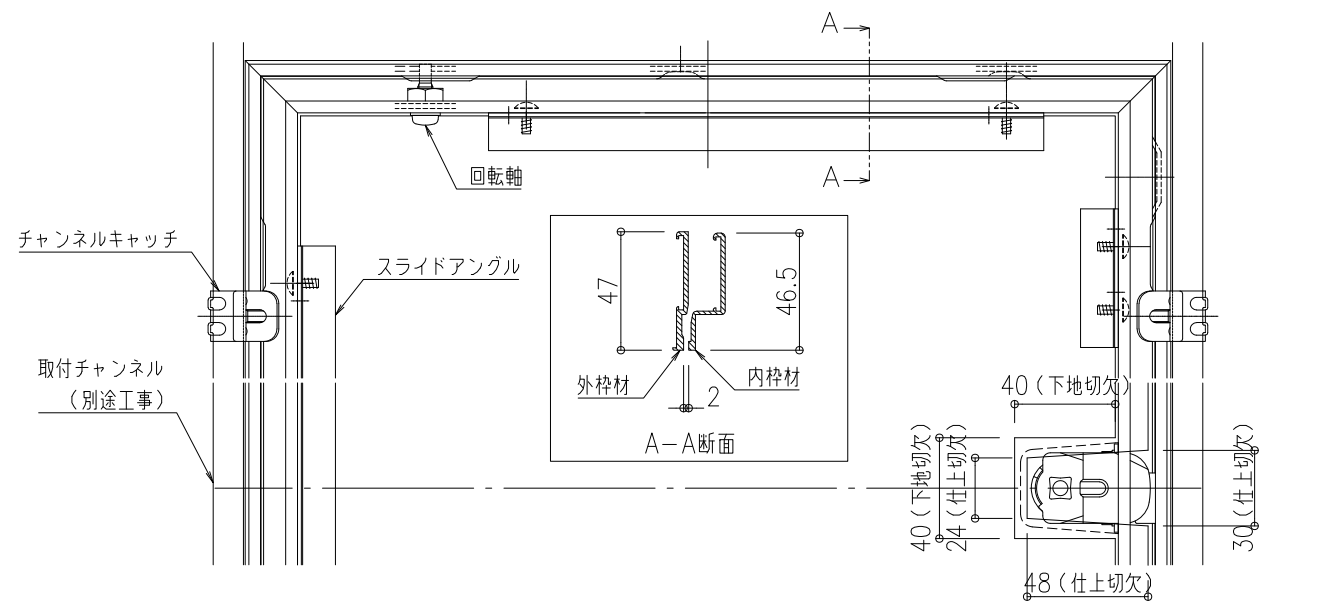

品名：天井点検口
ハイハッチ

形式：ハイハッチMMH II
外枠掛り代付目地タイプ(鍵付仕様)

仕様：
●内枠・外枠・スライドアングル
アルミニウム押出型材A6063S-T5
色：シルバー(アルマイト処理)
ホワイト(焼付塗装)
ホワイト(焼付塗装)
特注仕上(焼付塗装)可能【枠のみ】

●回転軸
軟鉄線材

●鍵
組立品

●化粧板M
SUS HL

●鍵:P201のみ

●チャンネルキャッチ
溶融亜鉛めっき鋼板

注意
受注生産品の納期等は営業担当へ
お問合せ下さい。

(社)公共建築協会評価品

図面名称：
各詳細図・チャンネルキャッチ施工図・鍵付図

尺度：
1/3 1/10
作成日：2016.07.28
(2022.4.11改訂)

サイズ：
A3
File Name：
HH-MMH II-K-01

断面詳細図 S=1/3

鍵付見上げ詳細図 S=1/3

取付状態図 S=1/10

伏せ図 S=1/10

HH-MMH II-K3060(受注生産品)

取付状態図 S=1/10

伏せ図 S=1/10

型番	規格寸法 W1×W2 (mm)	L1	L2	L3	L4	L5	シルバー	ホワイト
HH-MMH II-K303 HH-MMH II-K303W	303×303	288	262	264.3	293.8	293.8×203.4	○	○
HH-MMH II-K454 HH-MMH II-K454W	454×454	439	413	415.3	444.8	444.8×354.4	○	○
HH-MMH II-K606 HH-MMH II-K606W	606×606	591	565	567.3	596.8	596.8×506.4	○	○
HH-MMH II-K3060 HH-MMH II-K3060W	303×606	288×591	262×565	264.3×567.3	293.8×596.8	293.8×506.4	△	△