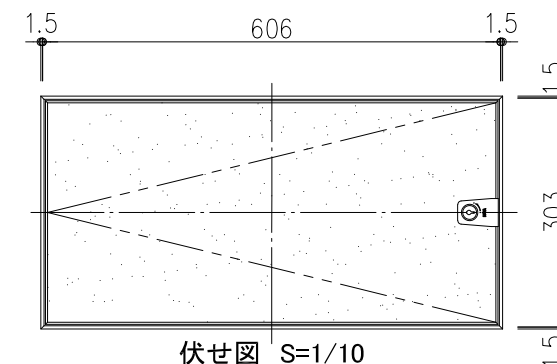

注意
受注生産品の納期等は営業担当へ
お問合せ下さい。

(社)公共建築協会評価品

図面名称：
各詳細図・チャンネルキャッチ施工図・鍵付図

尺度：
1/3 1/10
作成日：2016.07.28
(2022.4.11改訂)

サイズ：
A3
File Name：
HH-MMH II-K-01

断面詳細図 S=1/3

鍵付見上げ詳細図 S=1/3

取付状態図 S=1/10

伏せ図 S=1/10

HH-MMH II-K3060(受注生産品)

取付状態図 S=1/10

伏せ図 S=1/10

型番	規格寸法 W1×W2 (mm)	L1	L2	L3	L4	L5	シルバー	ホワイト
HH-MMH II-K303 HH-MMH II-K303W	303×303	288	262	264.3	293.8	293.8×203.4	○	○
HH-MMH II-K454 HH-MMH II-K454W	454×454	439	413	415.3	444.8	444.8×354.4	○	○
HH-MMH II-K606 HH-MMH II-K606W	606×606	591	565	567.3	596.8	596.8×506.4	○	○
HH-MMH II-K3060 HH-MMH II-K3060W	303×606	288×591	262×565	264.3×567.3	293.8×596.8	293.8×506.4	△	△