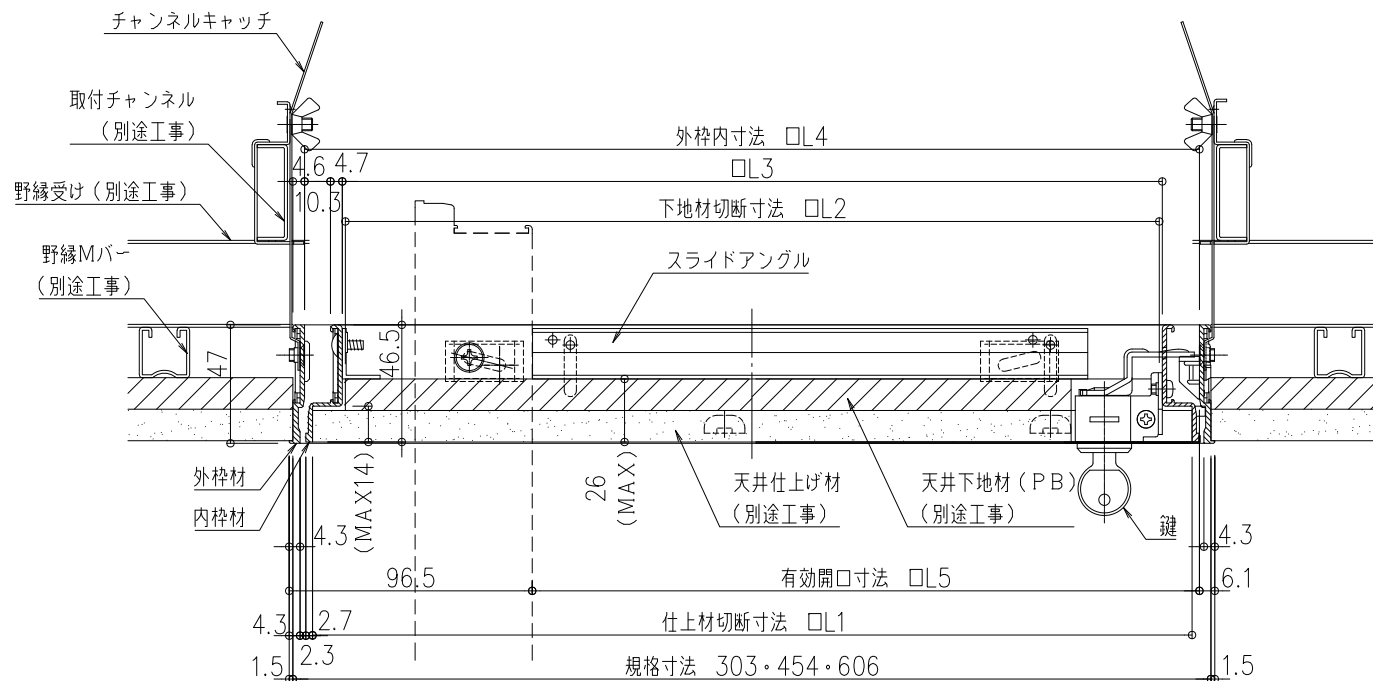

品名：天井点検口
ハイハッチ

形式：ハイハッチMMH II
外枠掛り代付目地タイプ(鍵付仕様)

仕様：
●内枠・外枠・スライドアングル
アルミニウム押出型材A6063S-T5
色：シルバー(アルマイト処理)
ホワイト(焼付塗装)
ホワイト(焼付塗装)
特注仕上(焼付塗装)可能【枠のみ】

●回転軸
軟鉄線材

●鍵
組立品

●化粧板M
SUS HL

●鍵:P201のみ

●チャンネルキャッチ
溶融亜鉛めっき鋼板

注意
受注生産品の納期等は営業担当へ
お問合せ下さい。

(社)公共建築協会評価品

図面名称：
各詳細図・チャンネルキャッチ施工図・鍵付図

尺度：
1/3 1/10
作成日：2016.07.28
(2022.4.11改訂)

サイズ：
A3
File Name：
HH-MMH II-K-01

断面詳細図 S=1/3

鍵付見上げ詳細図 S=1/3

取付状態図 S=1/10

伏せ図 S=1/10

HH-MMH II-K3060(受注生産品)

取付状態図 S=1/10

伏せ図 S=1/10

型番	規格寸法 W1×W2 (mm)	L1	L2	L3	L4	L5	シルバー	ホワイト
HH-MMH II-K303 HH-MMH II-K303W	303×303	288	262	264.3	293.8	293.8×203.4	○	○
HH-MMH II-K454 HH-MMH II-K454W	454×454	439	413	415.3	444.8	444.8×354.4	○	○
HH-MMH II-K606 HH-MMH II-K606W	606×606	591	565	567.3	596.8	596.8×506.4	○	○
HH-MMH II-K3060 HH-MMH II-K3060W	303×606	288×591	262×565	264.3×567.3	293.8×596.8	293.8×506.4	△	△