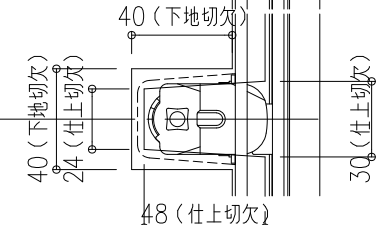

品名：天井点検口
ハイハッチ

形式：ハイハッチMMH II
外枠掛り代付目地タイプ(鍵付仕様)

仕様：
●内枠・外枠・スライドアングル
アルミニウム押出型材A6063S-T5
色：シルバー(アルマイト処理)
ホワイト(焼付塗装)
ホワイト(焼付塗装)
特注仕上(焼付塗装)可能【枠のみ】

●回転軸
軟鉄線材

●鍵
組立品

●化粧板M
SUS HL

●鍵:P201のみ

●チャンネルキャッチ
溶融亜鉛めっき鋼板

注意
受注生産品の納期等は営業担当へ
お問合せ下さい。

(社)公共建築協会評価品

図面名称：
各詳細図・チャンネルキャッチ施工図・鍵付図

尺度：
1/3 1/10
作成日：2016.07.28
(2022.4.11改訂)

サイズ：
A3
File Name：
HH-MMH II-K-01

断面詳細図 S=1/3

鍵付見上げ詳細図 S=1/3

取付状態図 S=1/10

伏せ図 S=1/10

HH-MMH II-K3060(受注生産品)

取付状態図 S=1/10

伏せ図 S=1/10

型番	規格寸法 W1×W2 (mm)	L1	L2	L3	L4	L5	シルバー	ホワイト
HH-MMH II-K303 HH-MMH II-K303W	303×303	288	262	264.3	293.8	293.8×203.4	○	○
HH-MMH II-K454 HH-MMH II-K454W	454×454	439	413	415.3	444.8	444.8×354.4	○	○
HH-MMH II-K606 HH-MMH II-K606W	606×606	591	565	567.3	596.8	596.8×506.4	○	○
HH-MMH II-K3060 HH-MMH II-K3060W	303×606	288×591	262×565	264.3×567.3	293.8×596.8	293.8×506.4	△	△