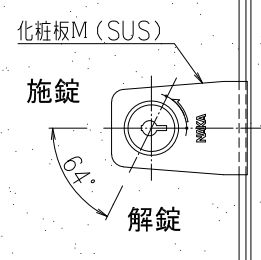

品名：天井点検口
ハイハッチ

形式：ハイハッチMMH II
外枠掛り代付目地タイプ(鍵付仕様)

仕様：
●内枠・外枠・スライドアングル
アルミニウム押出型材A6063S-T5
色：シルバー(アルマイト処理)
ホワイト(焼付塗装)
ホワイト(焼付塗装)
特注仕上(焼付塗装)可能【枠のみ】

●回転軸
軟鉄線材

●鍵
組立品

●化粧板M
SUS HL

●鍵:P201のみ

●チャンネルキャッチ
溶融亜鉛めっき鋼板

注意
受注生産品の納期等は営業担当へ
お問合せ下さい。

(社)公共建築協会評価品

図面名称：
各詳細図・チャンネルキャッチ施工図・鍵付図

尺度：
1/3 1/10
作成日：2016.07.28
(2022.4.11改訂)

サイズ：
A3
File Name：
HH-MMH II-K-01

断面詳細図 S=1/3

鍵付見上げ詳細図 S=1/3

取付状態図 S=1/10

伏せ図 S=1/10

HH-MMH II-K3060(受注生産品)

取付状態図 S=1/10

伏せ図 S=1/10

型番	規格寸法 W1×W2 (mm)	L1	L2	L3	L4	L5	シルバー	ホワイト
HH-MMH II-K303 HH-MMH II-K303W	303×303	288	262	264.3	293.8	293.8×203.4	○	○
HH-MMH II-K454 HH-MMH II-K454W	454×454	439	413	415.3	444.8	444.8×354.4	○	○
HH-MMH II-K606 HH-MMH II-K606W	606×606	591	565	567.3	596.8	596.8×506.4	○	○
HH-MMH II-K3060 HH-MMH II-K3060W	303×606	288×591	262×565	264.3×567.3	293.8×596.8	293.8×506.4	△	△