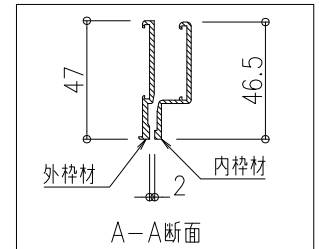

品名：天井点検口
ハイハッチ

形式：ハイハッチMMH II
外枠掛り代付目地タイプ(鍵付仕様)

仕様：
●内枠・外枠・スライドアングル
アルミニウム押出型材A6063S-T5
色：シルバー(アルマイト処理)
ホワイト(焼付塗装)
ホワイト(焼付塗装)
特注仕上(焼付塗装)可能【枠のみ】

●回転軸
軟鉄線材

●鍵
組立品

●化粧板M
SUS HL

●鍵:P201のみ

●チャンネルキャッチ
溶融亜鉛めっき鋼板

注意
受注生産品の納期等は営業担当へ
お問合せ下さい。

(社)公共建築協会評価品

図面名称：
各詳細図・チャンネルキャッチ施工図・鍵付図

尺度：
1/3 1/10
作成日：2016.07.28
(2022.4.11改訂)

サイズ：
A3
File Name：
HH-MMH II-K-01

断面詳細図 S=1/3

鍵付見上げ詳細図 S=1/3

取付状態図 S=1/10

伏せ図 S=1/10

HH-MMH II-K3060(受注生産品)

取付状態図 S=1/10

伏せ図 S=1/10

型番	規格寸法 W1×W2 (mm)	L1	L2	L3	L4	L5	シルバー	ホワイト
HH-MMH II-K303 HH-MMH II-K303W	303×303	288	262	264.3	293.8	293.8×203.4	○	○
HH-MMH II-K454 HH-MMH II-K454W	454×454	439	413	415.3	444.8	444.8×354.4	○	○
HH-MMH II-K606 HH-MMH II-K606W	606×606	591	565	567.3	596.8	596.8×506.4	○	○
HH-MMH II-K3060 HH-MMH II-K3060W	303×606	288×591	262×565	264.3×567.3	293.8×596.8	293.8×506.4	△	△