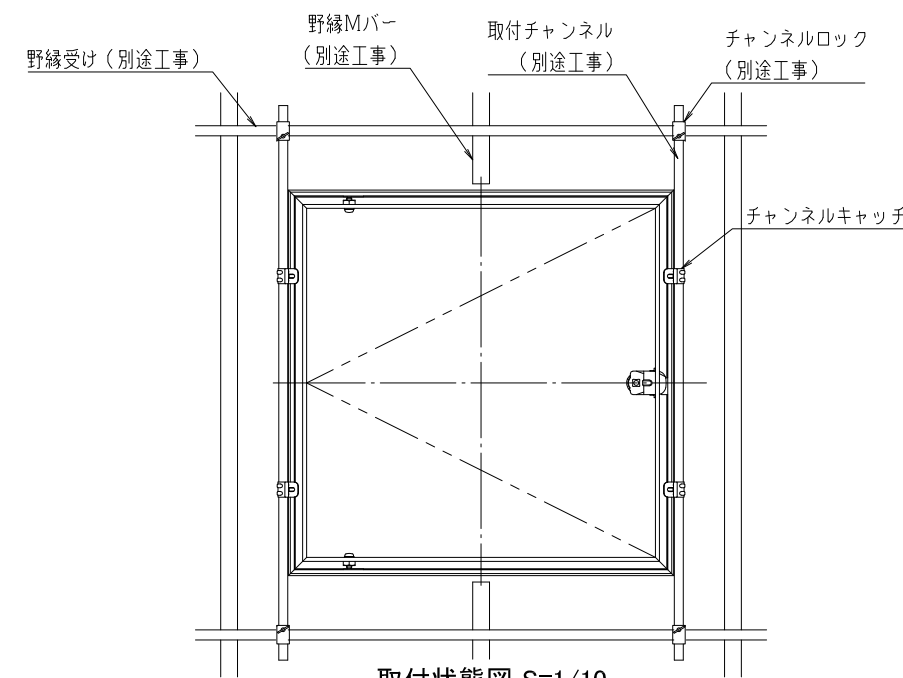

品名：天井点検口
ハイハッチ

形式：ハイハッチMMH II
外枠掛り代付目地タイプ(鍵付仕様)

仕様：
●内枠・外枠・スライドアングル
アルミニウム押出型材A6063S-T5
色：シルバー(アルマイト処理)
ホワイト(焼付塗装)
ホワイト(焼付塗装)
特注仕上(焼付塗装)可能【枠のみ】

●回転軸
軟鉄線材

●鍵
組立品

●化粧板M
SUS HL

●鍵:P201のみ

●チャンネルキャッチ
溶融亜鉛めっき鋼板

注意
受注生産品の納期等は営業担当へ
お問合せ下さい。

(社)公共建築協会評価品

図面名称：
各詳細図・チャンネルキャッチ施工図・鍵付図

尺度：
1/3 1/10
作成日：2016.07.28
(2022.4.11改訂)

サイズ：
A3
File Name：
HH-MMH II-K-01

断面詳細図 S=1/3

鍵付見上げ詳細図 S=1/3

取付状態図 S=1/10

伏せ図 S=1/10

HH-MMH II-K3060(受注生産品)

取付状態図 S=1/10

伏せ図 S=1/10

型番	規格寸法 W1×W2 (mm)	L1	L2	L3	L4	L5	シルバー	ホワイト
HH-MMH II-K303 HH-MMH II-K303W	303×303	288	262	264.3	293.8	293.8×203.4	○	○
HH-MMH II-K454 HH-MMH II-K454W	454×454	439	413	415.3	444.8	444.8×354.4	○	○
HH-MMH II-K606 HH-MMH II-K606W	606×606	591	565	567.3	596.8	596.8×506.4	○	○
HH-MMH II-K3060 HH-MMH II-K3060W	303×606	288×591	262×565	264.3×567.3	293.8×596.8	293.8×506.4	△	△