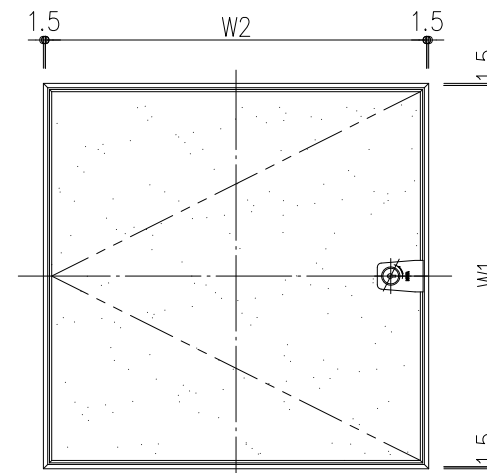

注意
受注生産品の納期等は営業担当へ
お問合せ下さい。

(社)公共建築協会評価品

図面名称：
各詳細図・チャンネルキャッチ施工図・鍵付図

尺度：
1/3 1/10
作成日：2016.07.28
(2022.4.11改訂)

サイズ：
A3
File Name：
HH-MMH II-K-01

断面詳細図 S=1/3

鍵付見上げ詳細図 S=1/3

取付状態図 S=1/10

伏せ図 S=1/10

HH-MMH II-K3060(受注生産品)

取付状態図 S=1/10

伏せ図 S=1/10

型番	規格寸法 W1×W2 (mm)	L1	L2	L3	L4	L5	シルバー	ホワイト
HH-MMH II-K303 HH-MMH II-K303W	303×303	288	262	264.3	293.8	293.8×203.4	○	○
HH-MMH II-K454 HH-MMH II-K454W	454×454	439	413	415.3	444.8	444.8×354.4	○	○
HH-MMH II-K606 HH-MMH II-K606W	606×606	591	565	567.3	596.8	596.8×506.4	○	○
HH-MMH II-K3060 HH-MMH II-K3060W	303×606	288×591	262×565	264.3×567.3	293.8×596.8	293.8×506.4	△	△